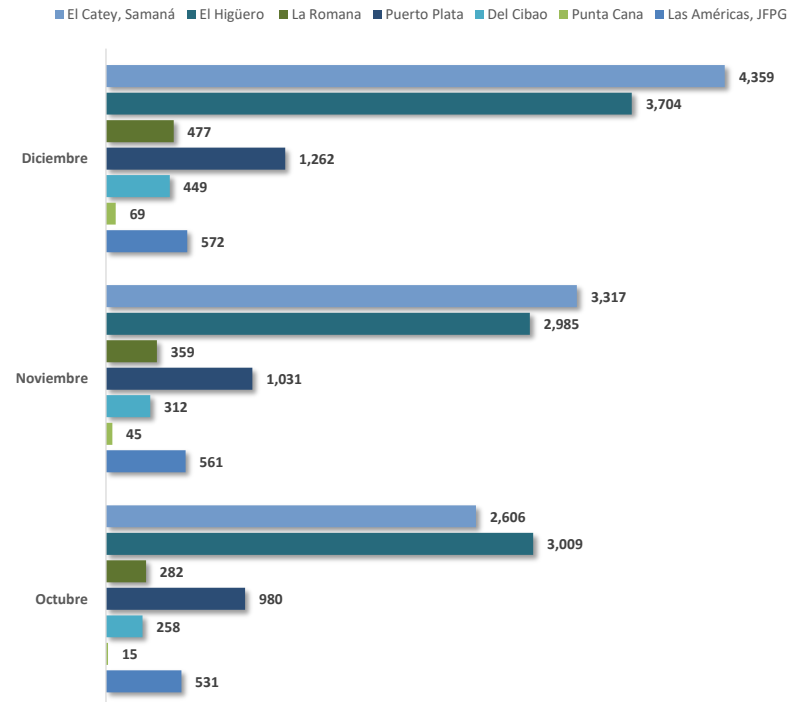

ENTRADAS Y SALIDAS DE OPERACIONES POR AEROPUERTOS

[Volver](#)

		2021			
Aeropuertos		Octubre	Noviembre	Diciembre	Total
Las Américas, JFPG	Entrada	264	276	283	823
	Salida	267	285	289	841
	Total	531	561	572	1,664
Punta Cana	Entrada	7	24	35	66
	Salida	8	21	34	63
	Total	15	45	69	129
Del Cibao	Entrada	131	156	230	517
	Salida	127	156	219	502
	Total	258	312	449	1,019
Puerto Plata	Entrada	491	516	634	1,641
	Salida	489	515	628	1,632
	Total	980	1,031	1,262	3,273
La Romana	Entrada	141	181	239	561
	Salida	141	178	238	557
	Total	282	359	477	1,118
El Higüero	Entrada	1,505	1,491	1,851	4,847
	Salida	1,504	1,494	1,853	4,851
	Total	3,009	2,985	3,704	9,698
El Catey, Samaná	Entrada	1,303	1,662	2,183	5,148
	Salida	1,303	1,655	2,176	5,134
	Total	2,606	3,317	4,359	10,282
Total 2021		7,681	8,610	10,892	27,183

Fuente: Elaborado por la JAC a partir de la base de datos del IDAC.

OPERACIONES DESDE/HACIA LA REP. DOM. POR AEROPUERTOS OCT.-DIC. 2021

Fuente: Elaborado por la JAC a partir de la base de datos del IDAC.