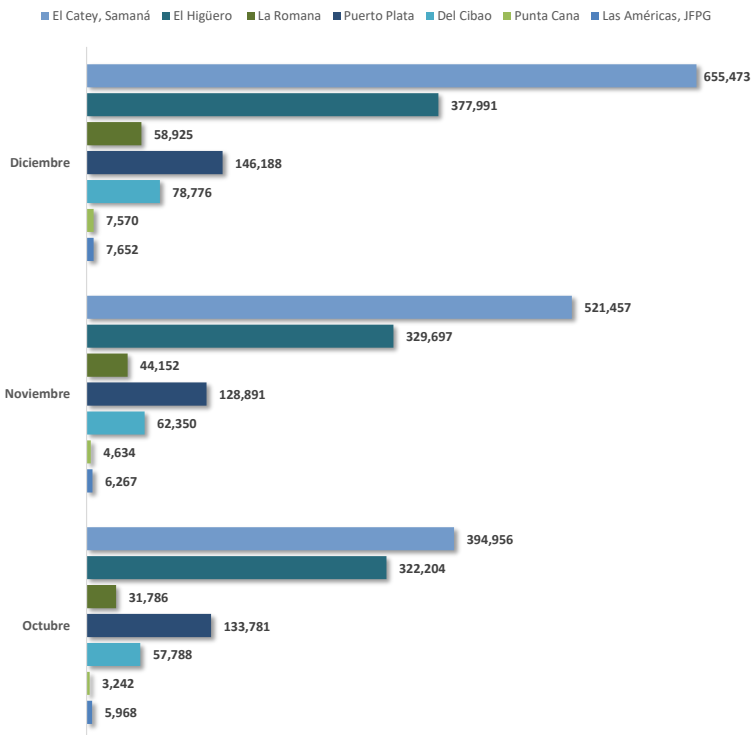

PASAJEROS POR AEROPUERTOS

		2021			
Aeropuertos		Octubre	Noviembre	Diciembre	Total
Las Américas, JFPG	Entrada	3,273	3,002	4,642	10,917
	Salida	2,695	3,265	3,010	8,970
	Total	5,968	6,267	7,652	19,887
Punta Cana	Entrada	1,722	2,558	4,129	8,409
	Salida	1,520	2,076	3,441	7,037
	Total	3,242	4,634	7,570	15,446
Del Cibao	Entrada	31,469	31,562	40,823	103,854
	Salida	26,319	30,788	37,953	95,060
	Total	57,788	62,350	78,776	198,914
Puerto Plata	Entrada	64,194	64,659	92,459	221,312
	Salida	69,587	64,232	53,729	187,548
	Total	133,781	128,891	146,188	408,860
La Romana	Entrada	16,525	23,357	36,242	76,124
	Salida	15,261	20,795	22,683	58,739
	Total	31,786	44,152	58,925	134,863
El Higüero	Entrada	159,874	166,306	220,823	547,003
	Salida	162,330	163,391	157,168	482,889
	Total	322,204	329,697	377,991	1,029,892
El Catey, Samaná	Entrada	205,970	269,540	356,192	831,702
	Salida	188,986	251,917	299,281	740,184
	Total	394,956	521,457	655,473	1,571,886
Total 2021		949,725	1,097,448	1,332,575	3,379,748

Fuente: Elaborado por la JAC a partir de la base de datos del IDAC.

TRÁFICO DE PASAJEROS DESDE / HACIA LA REP. DOM. POR AEROPUERTOS OCT. - DIC. 2021

Fuente: Elaborado por la JAC a partir de la base de datos del IDAC.