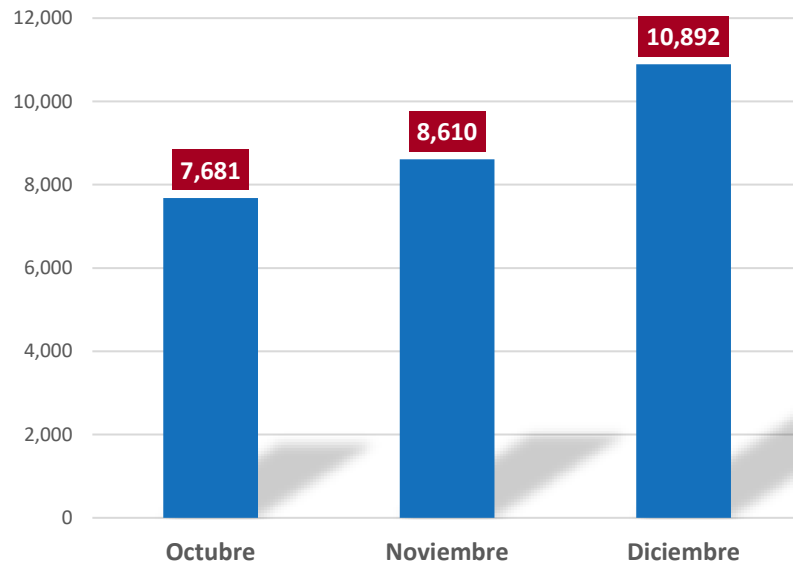

PASAJEROS POR RUTAS

[Volver](#)

Rutas	oct.-dic. 2021
Fort Lauderdale-Hollywood/El Catey, Samaná	2
La Habana/Punta Cana	2
Hattiesburg-Laurel/El Catey, Samaná	2
Charlotte/El Higüero	2
New Castle /La Romana	1
Saint Croix/El Higüero	1
The Valley, Anguila/Punta Cana	1
William P. Hobby/La Romana	1
Fort Myers/La Romana	1
Gander/La Romana	1
Lehigh Valley/Punta Cana	1
Grand Turk Island/Del Cibao	1
Edmonton/Puerto Plata	1
Albany/Puerto Plata	1
Fort Pierce/La Romana	1
Cozumel/Punta Cana	1
Leticia, Colombia/La Romana	1
Daniel Oduber/El Higüero	1
Gander/Puerto Plata	1
Isla Grande, San Juan PR/El Higüero	1
Kangerlussuaq/El Higüero	1
Totales	3,379,748

Fuente: Elaborado por la JAC a partir de la base de datos del IDAC.

ENTRADAS Y SALIDAS MENSUAL DE OPERACIONES

Detalles	2021			
	Octubre	Noviembre	Diciembre	Total
Entrada	3,842	4,306	5,455	13,603
Salida	3,839	4,304	5,437	13,580
Total	7,681	8,610	10,892	27,183

Fuente: Elaborado por la JAC a partir de la base de datos del IDAC.

OPERACIONES DESDE / HACIA LA REP. DOM. OCT. - DIC. 2021

Fuente: Elaborado por la JAC a partir de la base de datos del IDAC.

OPERACIONES DE ACUERDO AL TIPO DE VUELO: REGULARES Y NO REGULARES

Detalles		2021			
		Octubre	Noviembre	Diciembre	Total
Regulares	Entrada	3,050	3,463	4,381	10,894
	Salida	3,051	3,467	4,381	10,899
	Total	6,101	6,930	8,762	21,793
No Regulares	Entrada	792	843	1,074	2,709
	Salida	788	837	1,056	2,681
	Total	1,580	1,680	2,130	5,390
Total		7,681	8,610	10,892	27,183