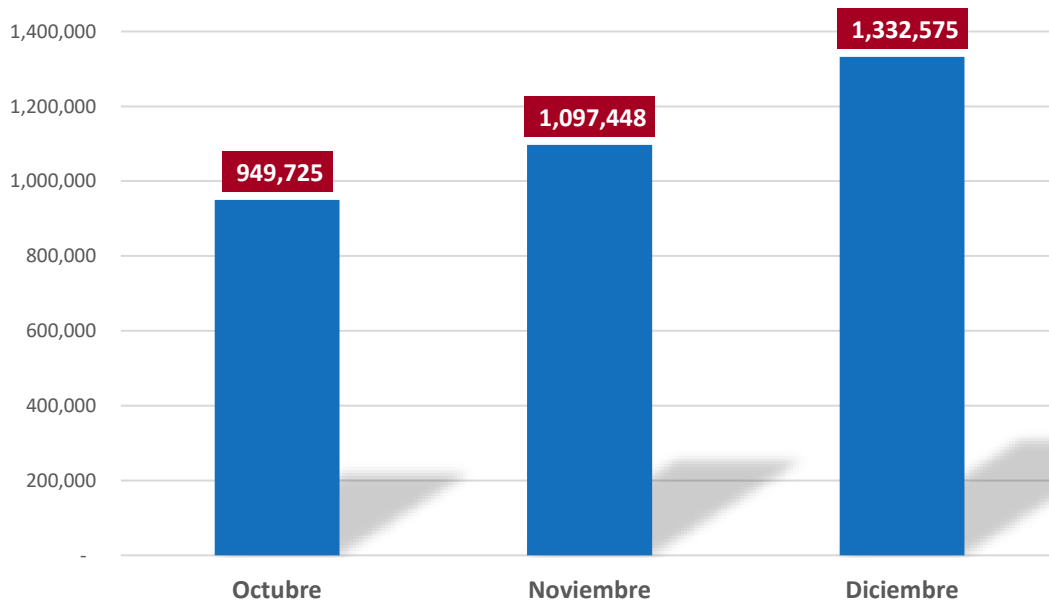

ENTRADAS Y SALIDAS MENSUAL DE PASAJEROS

[Volver](#)

Detalles	2021			
	Octubre	Noviembre	Diciembre	Total
Entrada	483,027	560,984	755,310	1,799,321
Salida	466,698	536,464	577,265	1,580,427
Total general	949,725	1,097,448	1,332,575	3,379,748

Fuente: Elaborado por la JAC a partir de la base de datos del IDAC.

TRÁFICO DE PASAJEROS DESDE/HACIA LA REP. DOM. OCT. - DIC. 2021

Fuente: Elaborado por la JAC a partir de la base de datos del IDAC.