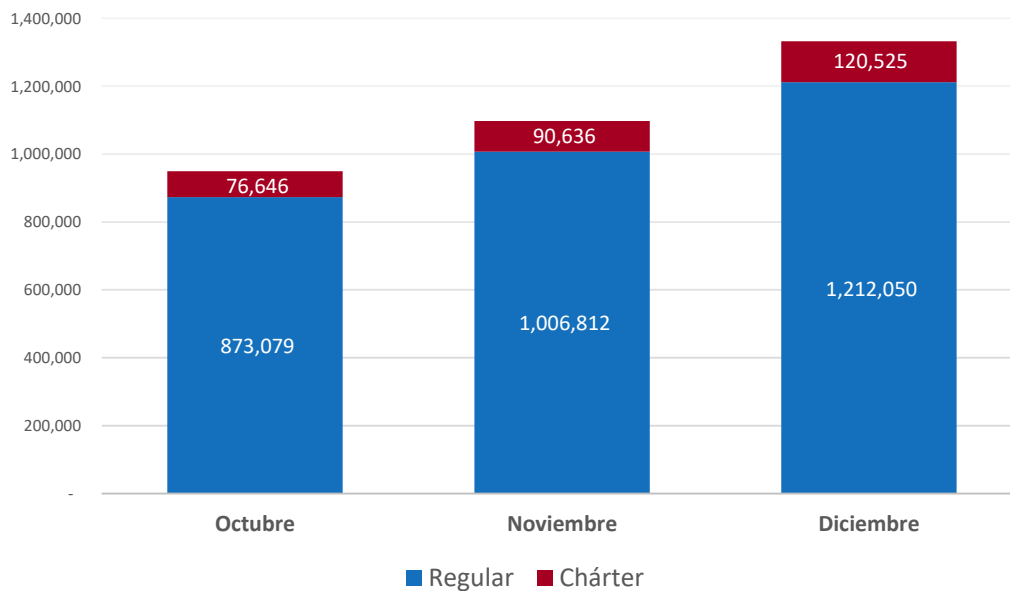

PASAJEROS DE ACUERDO AL TIPO DE VUELO: REGULARES Y NO REGULARES

[Volver](#)

Detalles		2021			
		Octubre	Noviembre	Diciembre	Total
Regulares	Entrada	440,580	512,701	686,519	1,639,800
	Salida	432,499	494,111	525,531	1,452,141
	Total	873,079	1,006,812	1,212,050	3,091,941
No Regulares	Entrada	42,447	48,283	68,791	159,521
	Salida	34,199	42,353	51,734	128,286
	Total	76,646	90,636	120,525	287,807
Total		949,725	1,097,448	1,332,575	3,379,748

Fuente: Elaborado por la JAC a partir de la base de datos del IDAC.

TRÁFICO DE PASAJEROS DESDE/HACIA LA REP. DOM. POR TIPO DE VUELO OCT. - DIC. 2021

Fuente: Elaborado por la JAC a partir de la base de datos del IDAC.