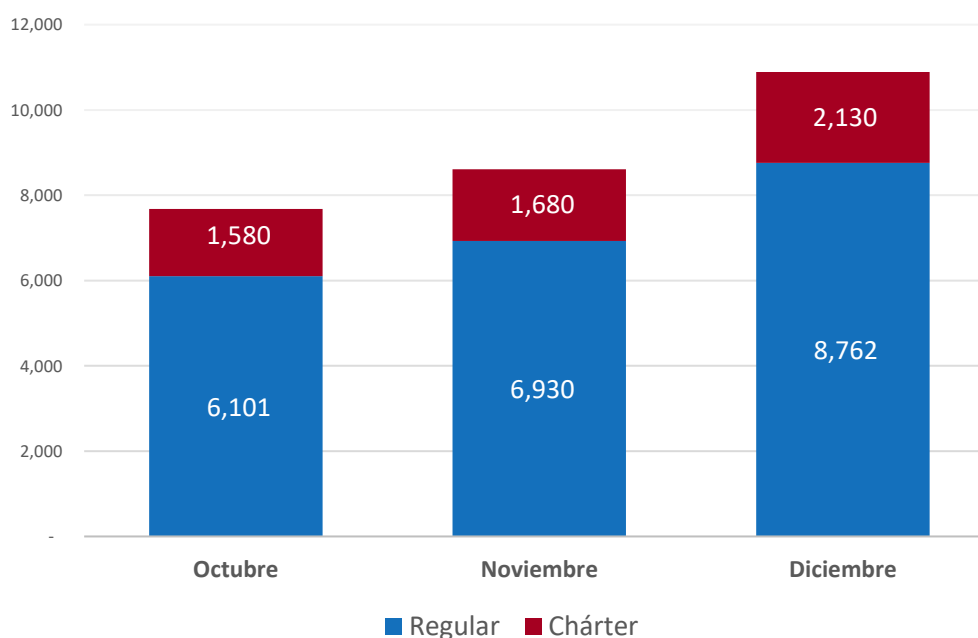

OPERACIONES DE ACUERDO AL TIPO DE VUELO: REGULARES Y NO REGULARES

Detalles		2021			
		Octubre	Noviembre	Diciembre	Total
Regulares	Entrada	3,050	3,463	4,381	10,894
	Salida	3,051	3,467	4,381	10,899
	Total	6,101	6,930	8,762	21,793
No Regulares	Entrada	792	843	1,074	2,709
	Salida	788	837	1,056	2,681
	Total	1,580	1,680	2,130	5,390
Total		7,681	8,610	10,892	27,183

Fuente: Elaborado por la JAC a partir de la base de datos del IDAC.

OPERACIONES DESDE/HACIA LA REP. DOM. POR TIPO DE VUELO OCT.-DIC. 2021

Fuente: Elaborado por la JAC a partir de la base de datos del IDAC.