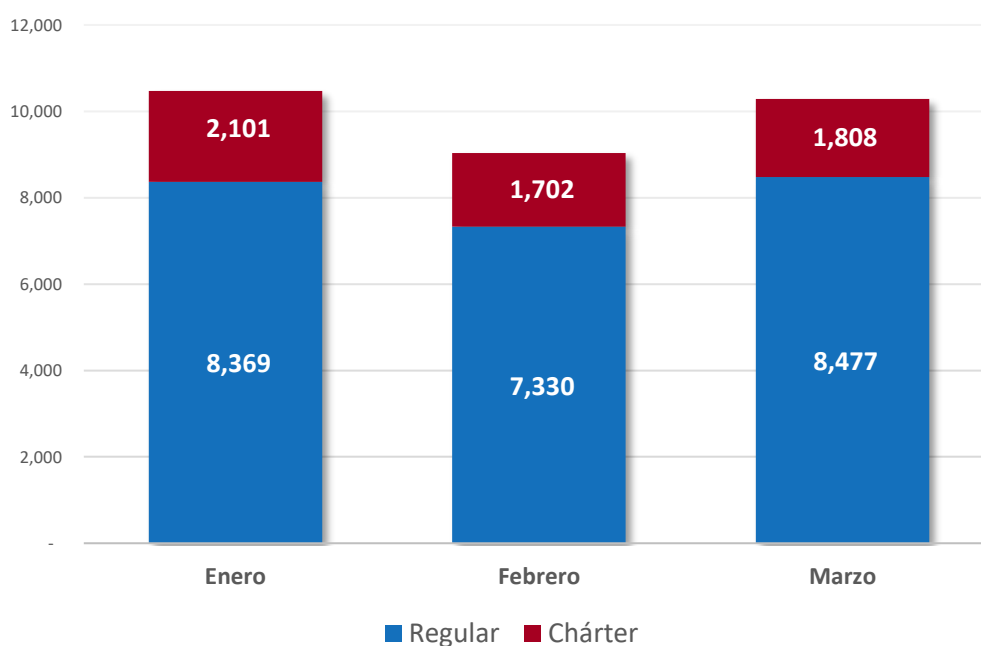

[Volver](#)

Rutas	ene.-mar. 2022

PASAJEROS POR RUTAS

[Volver](#)

Rutas	ene.-mar. 2022
-------	-------------------

PASAJEROS POR RUTAS

[Volver](#)

Rutas	ene.-mar. 2022
-------	-------------------

Totales

[Volver](#)

Detalles	2022			
	Enero	Febrero	Marzo	Total
Entrada	5,239	4,520	5,147	14,906
Salida	5,231	4,512	5,138	14,881
Total general	10,470	9,032	10,285	29,787

Fuente: Elaborado por la JAC a partir de la base de datos del IDAC.

**OPERACIONES DESDE / HACIA LA REP. DOM.
ENE. - MAR. 2022**

Fuente: Elaborado por la JAC a partir de la base de datos del IDAC.

[Volver](#)

Detalles		2022			
		Enero	Febrero	Marzo	Total
Regulares	Entrada	4,186	3,667	4,238	12,091
	Salida	4,183	3,663	4,239	12,085
	Total	8,369	7,330	8,477	24,176
No Regulares	Entrada	1,053	853	909	2,815
	Salida	1,048	849	899	2,796
	Total	2,101	1,702	1,808	5,611
Total general		10,470	9,032	10,285	29,787

Fuente: Elaborado por la JAC a partir de la base de datos del IDAC.

OPERACIONES DESDE/HACIA LA REP. DOM. POR TIPO DE VUELO ENE.-MAR. 2022

Fuente: Elaborado por la JAC a partir de la base de datos del IDAC.