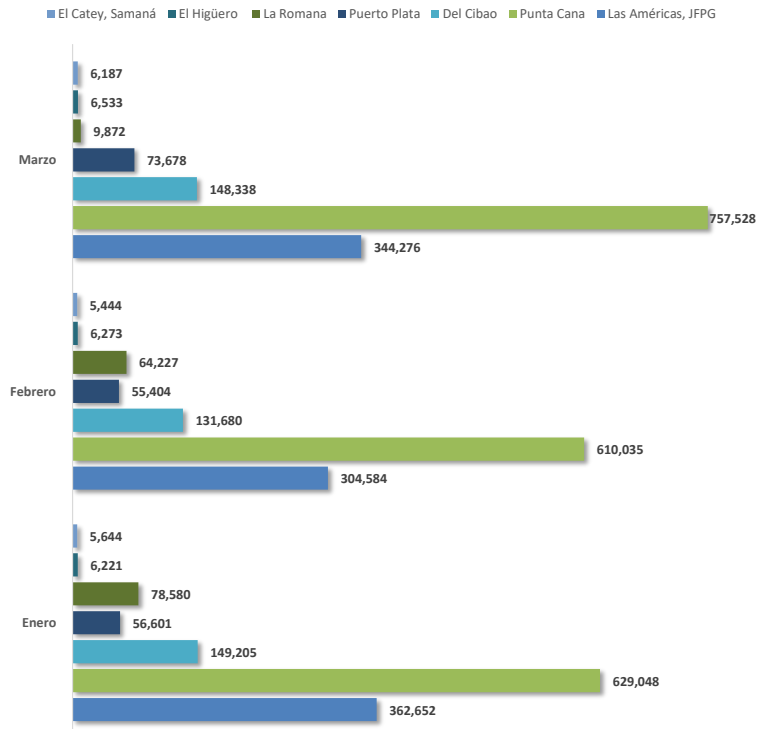

2022					
Aeropuertos		Enero	Febrero	Marzo	Total
Las Américas, JFIG	Entrada	164,389	145,978	160,606	470,973
	Salida	198,263	158,606	183,670	540,539
	Total	362,652	304,584	344,276	1,011,512
Punta Cana	Entrada	290,889	309,971	370,266	971,126
	Salida	338,159	300,064	387,262	1,025,485
	Total	629,048	610,035	757,528	1,996,611
Del Cibao	Entrada	67,102	63,061	66,403	196,566
	Salida	82,103	68,619	81,935	232,657
	Total	149,205	131,680	148,338	429,223
Puerto Plata	Entrada	24,139	28,521	33,223	85,883
	Salida	32,462	26,883	40,455	99,800
	Total	56,601	55,404	73,678	185,683
La Romana	Entrada	38,694	31,437	4,156	74,287
	Salida	39,886	32,790	5,716	78,392
	Total	78,580	64,227	9,872	152,679
El Higüero	Entrada	2,711	3,355	3,054	9,120
	Salida	3,510	2,918	3,479	9,907
	Total	6,221	6,273	6,533	19,027
El Catey, Samaná	Entrada	2,572	2,899	2,796	8,267
	Salida	3,072	2,545	3,391	9,008
	Total	5,644	5,444	6,187	17,275
Total general		1,287,951	1,177,647	1,346,412	3,812,010

Fuente: Elaborado por la JAC a partir de la base de datos del IDAC.

TRÁFICO DE PASAJEROS DESDE / HACIA LA REP. DOM. POR AEROPUERTOS ENE. - MAR. 2022

Fuente: Elaborado por la JAC a partir de la base de datos del IDAC.