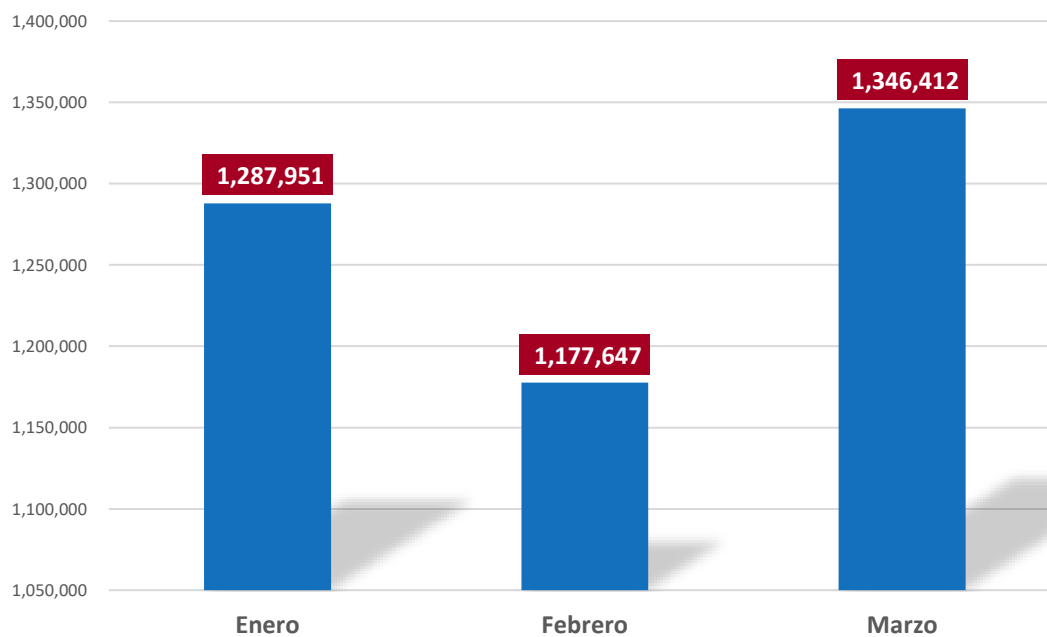

División de Economía
Sección Estadística

INFORME PASAJEROS, OPERACIONES

Pasajeros:

Pasajeros por meses en entradas y salidas
Pasajeros por tipos de vuelos
Pasajeros por Aeropuertos
Pasajeros por Líneas Aéreas Ene.-Mar. 2022
Pasajeros por Rutas Aéreas Ene.-Mar. 2022

Operaciones :

Operaciones por meses en entradas y salidas
Operaciones por tipos de vuelos
Operaciones por Aeropuertos
Operaciones por Líneas Aéreas Ene.-Mar. 2022
Operaciones por Rutas Aéreas Ene.-Mar. 2022

Fuente: Elaborado por la JAC a partir de la base de datos del IDAC.

TRÁFICO DE PASAJEROS
DESDE/HACIA LA REP. DOM.
ENE. - MAR. 2022

Fuente: Elaborado por la JAC a partir de la base de datos del IDAC.

[Volver](#)