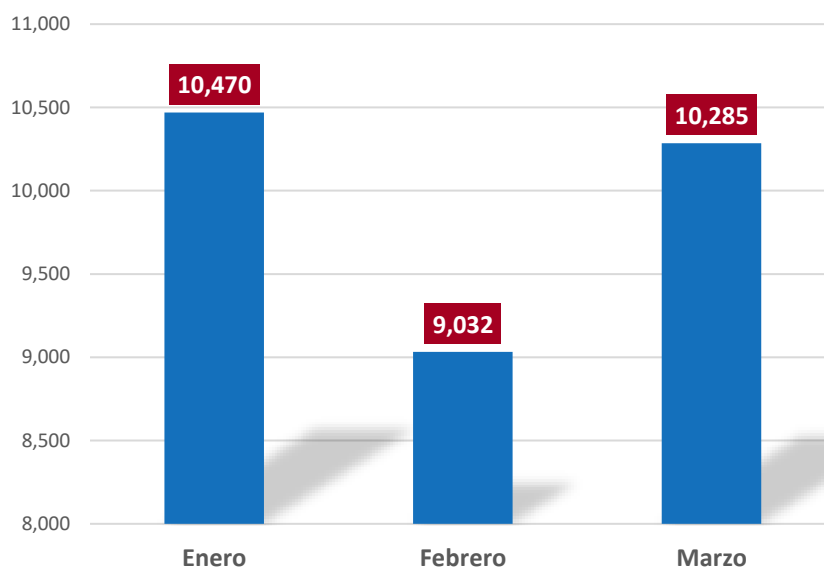

[Volver](#)

Detalles	2022			
	Enero	Febrero	Marzo	Total
Entrada	5,239	4,520	5,147	14,906
Salida	5,231	4,512	5,138	14,881
Total general	10,470	9,032	10,285	29,787

Fuente: Elaborado por la JAC a partir de la base de datos del IDAC.

**OPERACIONES DESDE / HACIA LA REP. DOM.
ENE. - MAR. 2022**

Fuente: Elaborado por la JAC a partir de la base de datos del IDAC.