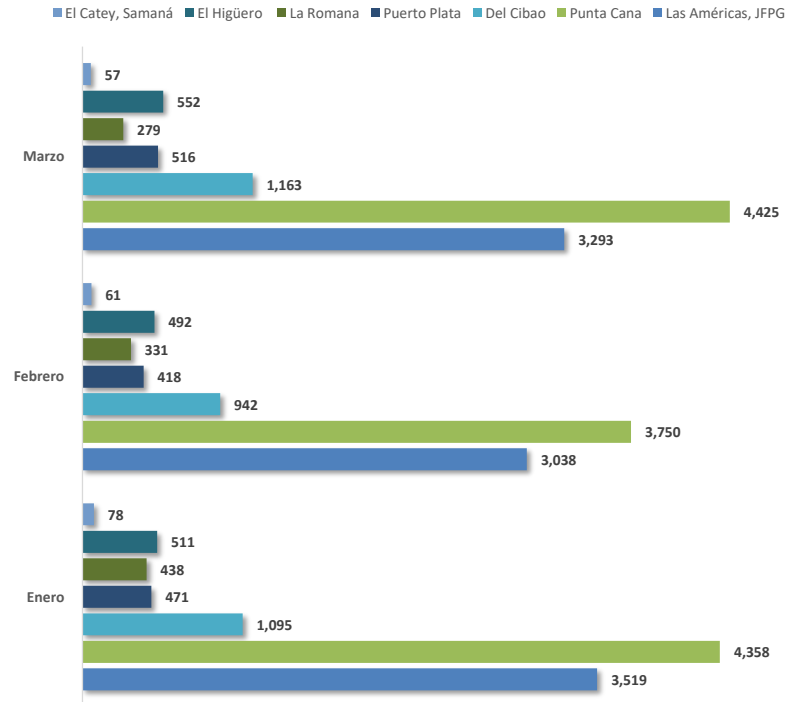

2022					
Aeropuertos		Enero	Febrero	Marzo	Total
Las Américas, JFPG	Entrada	1,758	1,516	1,639	4,913
	Salida	1,761	1,522	1,654	4,937
	Total	3,519	3,038	3,293	9,850
Punta Cana	Entrada	2,179	1,877	2,214	6,270
	Salida	2,179	1,873	2,211	6,263
	Total	4,358	3,750	4,425	12,533
Del Cibao	Entrada	546	471	582	1,599
	Salida	549	471	581	1,601
	Total	1,095	942	1,163	3,200
Puerto Plata	Entrada	238	211	258	707
	Salida	233	207	258	698
	Total	471	418	516	1,405
La Romana	Entrada	219	167	138	524
	Salida	219	164	141	524
	Total	438	331	279	1,048
El Higüero	Entrada	260	246	287	793
	Salida	251	246	265	762
	Total	511	492	552	1,555
El Catey, Samaná	Entrada	39	32	29	100
	Salida	39	29	28	96
	Total	78	61	57	196
Total general		10,470	9,032	10,285	29,787

Fuente: Elaborado por la JAC a partir de la base de datos del IDAC.

**OPERACIONES DESDE/HACIA LA REP. DOM.
POR AEROPUERTOS ENE.-MAR. 2022**

Fuente: Elaborado por la JAC a partir de la base de datos del IDAC.