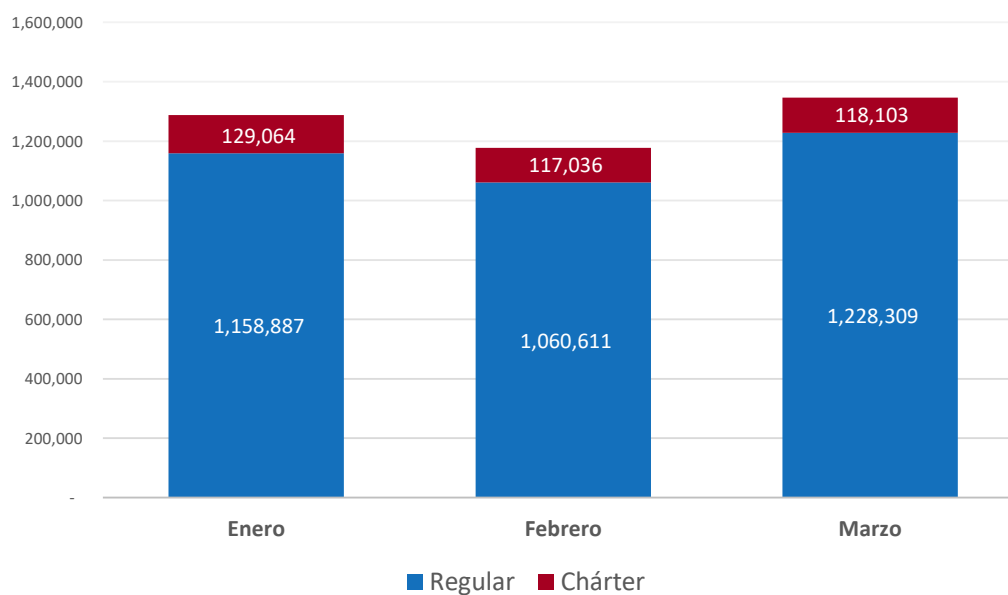

Operaciones :

Operaciones por meses en entradas y salidas
Operaciones por tipos de vuelos
Operaciones por Aeropuertos
Operaciones por Líneas Aéreas Ene.-Mar. 2022
Operaciones por Rutas Aéreas Ene.-Mar. 2022

Fuente: Elaborado por la JAC a partir de la base de datos del IDAC.

TRÁFICO DE PASAJEROS
DESDE/HACIA LA REP. DOM.
ENE. - MAR. 2022

Fuente: Elaborado por la JAC a partir de la base de datos del IDAC.

[Volver](#)

Detalles		2022			
		Enero	Febrero	Marzo	Total
Regulares	Entrada	529,429	526,243	590,034	1,645,706
	Salida	629,458	534,368	638,275	1,802,101
	Total	1,158,887	1,060,611	1,228,309	3,447,807
No Regulares	Entrada	61,067	58,979	50,470	170,516
	Salida	67,997	58,057	67,633	193,687
	Total	129,064	117,036	118,103	364,203
Total general		1,287,951	1,177,647	1,346,412	3,812,010

Fuente: Elaborado por la JAC a partir de la base de datos del IDAC.

TRÁFICO DE PASAJEROS DESDE/HACIA LA REP. DOM. POR TIPO DE VUELO ENE. - MAR. 2022

Fuente: Elaborado por la JAC a partir de la base de datos del IDAC.