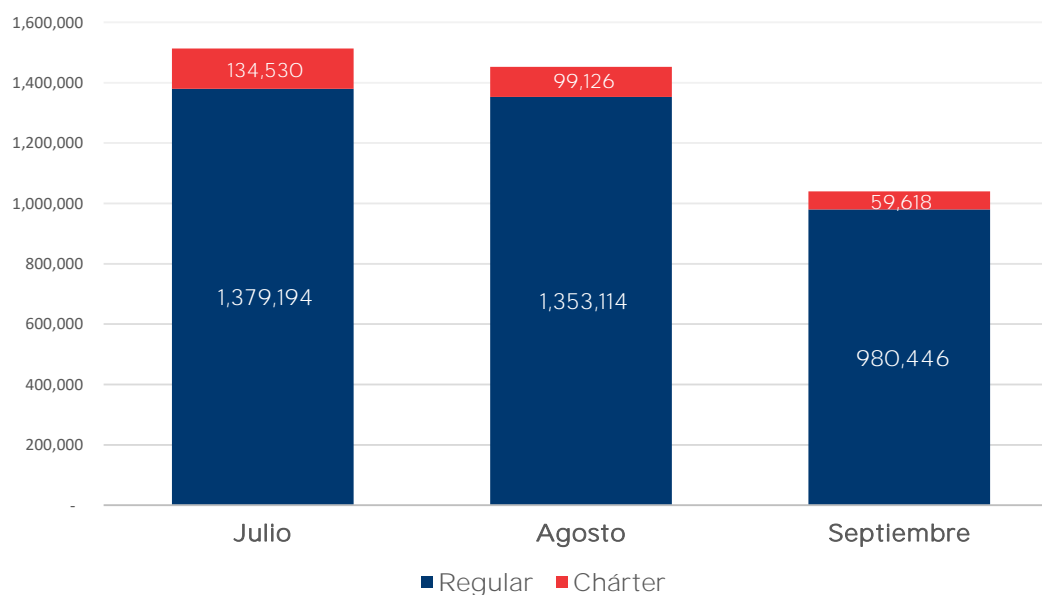

Operaciones :

Operaciones por meses en entradas y salidas  
Operaciones por tipos de vuelos  
Operaciones por Aeropuertos  
Operaciones por Líneas Aéreas Jul. - Sep. 2022  
Operaciones por Rutas Aéreas Jul. - Sep. 2022

Fuente: Elaborado por la JAC a partir de la base de datos del IDAC.

TRÁFICO DE PASAJEROS  
DESDE/HACIA LA REP. DOM.  
JUL. - SEP. 2022

Fuente: Elaborado por la JAC a partir de la base de datos del IDAC.

[Volver](#)

Detalles		2022			
		Julio	Agosto	Septiembre	Total
Regulares	Entrada	707,219	639,404	458,251	1,804,874
	Salida	671,975	713,710	522,195	1,907,880
	<b>Total</b>	<b>1,379,194</b>	<b>1,353,114</b>	<b>980,446</b>	<b>3,712,754</b>
No Regulares	Entrada	69,498	45,475	28,943	143,916
	Salida	65,032	53,651	30,675	149,358
	<b>Total</b>	<b>134,530</b>	<b>99,126</b>	<b>59,618</b>	<b>293,274</b>
<b>Total general</b>		<b>1,513,724</b>	<b>1,452,240</b>	<b>1,040,064</b>	<b>4,006,028</b>

Fuente: Elaborado por la JAC a partir de la base de datos del IDAC.

TRÁFICO DE PASAJEROS DESDE/HACIA LA REP.  
DOM. POR TIPO DE VUELO  
JUL. - SEP. 2022

Fuente: Elaborado por la JAC a partir de la base de datos del IDAC.