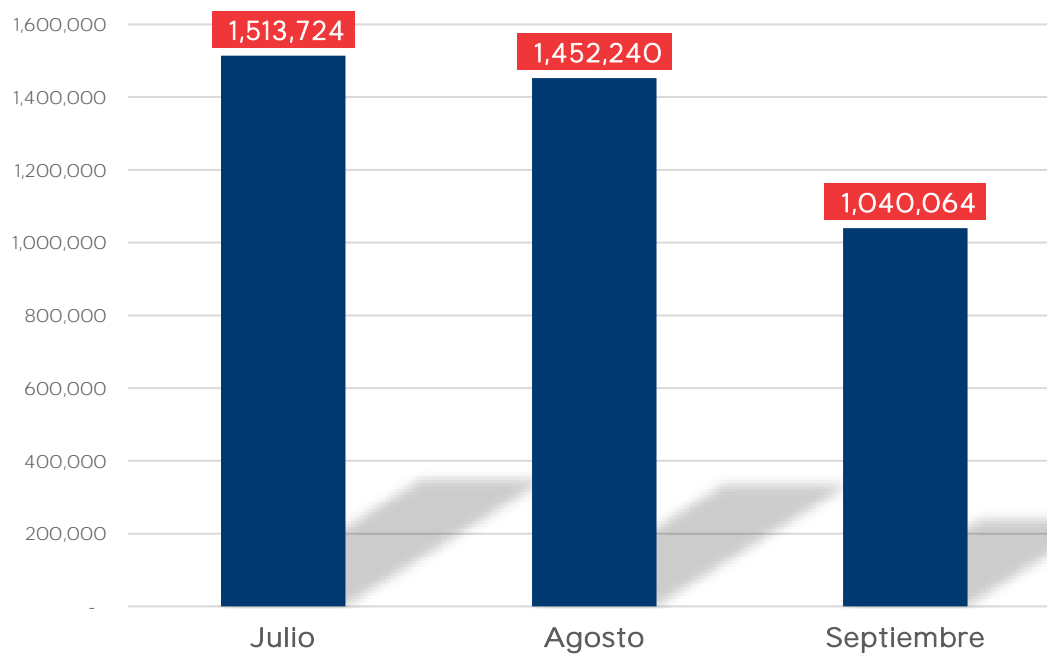

INFORME PASAJEROS, OPERACIONES

Pasajeros:

Pasajeros por meses en entradas y salidas  
Pasajeros por tipos de vuelos  
Pasajeros por Aeropuertos  
Pasajeros por Líneas Aéreas Jul. - Sep. 2022  
Pasajeros por Rutas Aéreas Jul. - Sep. 2022

Operaciones :

Operaciones por meses en entradas y salidas  
Operaciones por tipos de vuelos  
Operaciones por Aeropuertos  
Operaciones por Líneas Aéreas Jul. - Sep. 2022  
Operaciones por Rutas Aéreas Jul. - Sep. 2022

Ing. Carlos E. Santana C.

Encargado Sección de Estadísticas del Transporte Aéreo

Teléfono: 809-689-4167 Ext: 241

Correo electrónico: csantana@jac.gob.do / ESTADISTICA@jac.gob.do

Detalles	2022			
	Julio	Agosto	Septiembre	Total
Entrada	776,717	684,879	487,194	1,948,790
Salida	737,007	767,361	552,870	2,057,238
<b>Total general</b>	<b>1,513,724</b>	<b>1,452,240</b>	<b>1,040,064</b>	<b>4,006,028</b>

Fuente: Elaborado por la JAC a partir de la base de datos del IDAC.

TRÁFICO DE PASAJEROS  
DESDE/HACIA LA REP. DOM.  
JUL. - SEP. 2022

Fuente: Elaborado por la JAC a partir de la base de datos del IDAC.