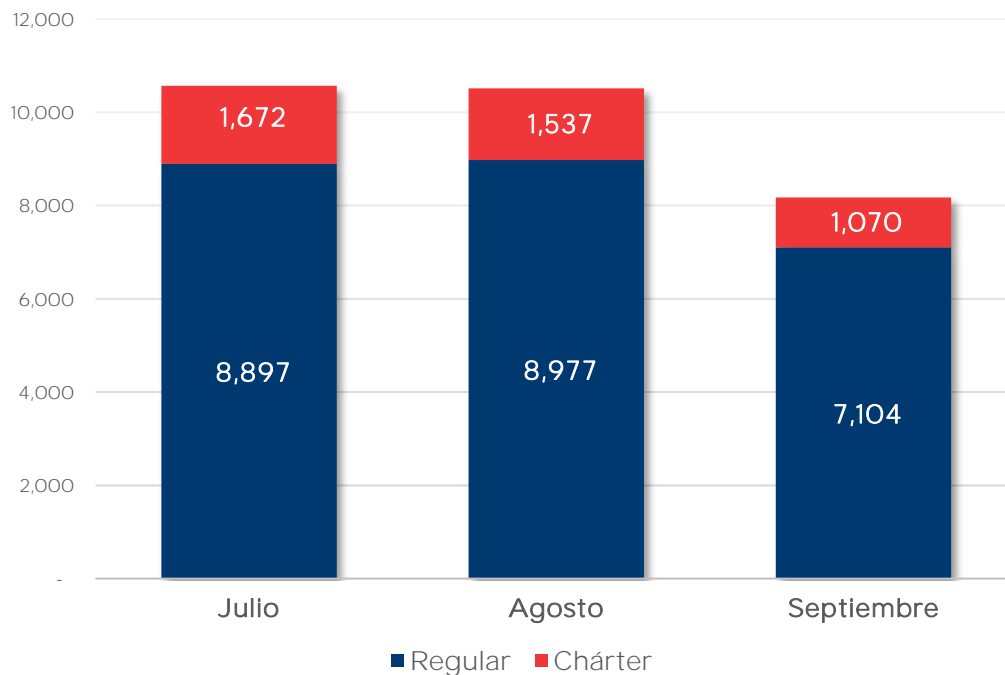

# PASAJEROS POR RUTAS

[Volver](#)

Rutas	jul. - sep. 2022
-------	---------------------

**Totales**

## ENTRADAS Y SALIDAS MENSUAL DE OPERACIONES

[Volver](#)

Detalles	2022			
	Julio	Agosto	Septiembre	Total
Entrada	5,286	5,257	4,079	14,622
Salida	5,283	5,257	4,095	14,635
Total general	10,569	10,514	8,174	29,257

### OPERACIONES DESDE / HACIA LA REP. DOM. JUL. - SEP. 2022

Fuente: Elaborado por la JAC a partir de la base de datos del IDAC.

[Volver](#)

Detalles		2022			
		Julio	Agosto	Septiembre	Total
Regulares	Entrada	4,451	4,490	3,547	12,488
	Salida	4,446	4,487	3,557	12,490
	<b>Total</b>	<b>8,897</b>	<b>8,977</b>	<b>7,104</b>	<b>24,978</b>
No Regulares	Entrada	835	767	532	2,134
	Salida	837	770	538	2,145
	<b>Total</b>	<b>1,672</b>	<b>1,537</b>	<b>1,070</b>	<b>4,279</b>
<b>Total general</b>		<b>10,569</b>	<b>10,514</b>	<b>8,174</b>	<b>29,257</b>

Fuente: Elaborado por la JAC a partir de la base de datos del IDAC.

OPERACIONES DESDE/HACIA LA REP. DOM. POR  
TIPO DE VUELO JUL. - SEP. 2022

Fuente: Elaborado por la JAC a partir de la base de datos del IDAC.