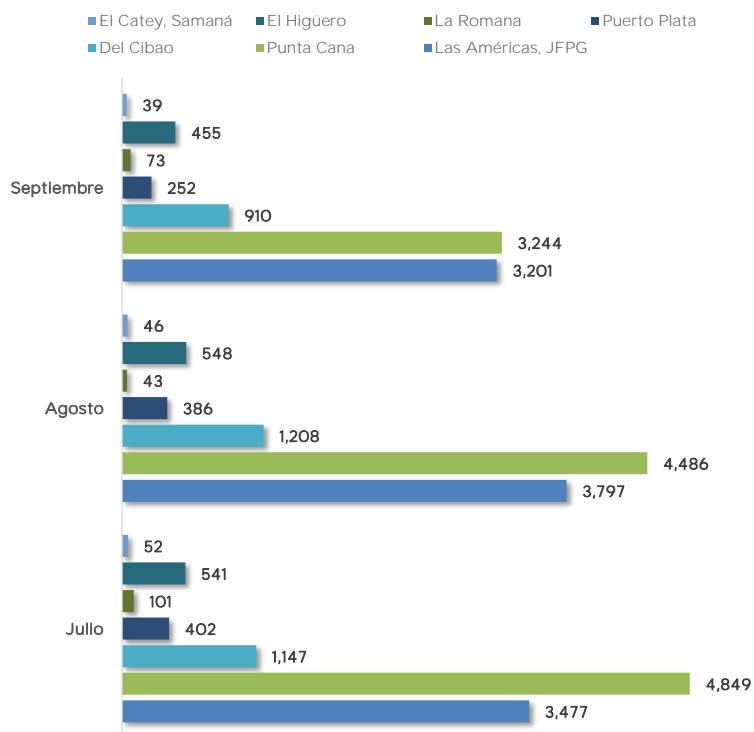

2022			
Aeropuertos		Julio	Agosto	Septiembre	Total
Las Américas, JFPG	Entrada	1,734	1,893	1,596	5,223
	Salida	1,743	1,904	1,605	5,252
	Total	3,477	3,797	3,201	10,475
Punta Cana	Entrada	2,428	2,244	1,617	6,289
	Salida	2,421	2,242	1,627	6,290
	Total	4,849	4,486	3,244	12,579
Del Cibao	Entrada	571	604	455	1,630
	Salida	576	604	455	1,635
	Total	1,147	1,208	910	3,265
Puerto Plata	Entrada	206	198	129	533
	Salida	196	188	123	507
	Total	402	386	252	1,040
La Romana	Entrada	53	19	35	107
	Salida	48	24	38	110
	Total	101	43	73	217
El Higuero	Entrada	268	277	228	773
	Salida	273	271	227	771
	Total	541	548	455	1,544
El Catey, Samaná	Entrada	26	22	19	67
	Salida	26	24	20	70
	Total	52	46	39	137
Total general		10,569	10,514	8,174	29,257

Fuente: Elaborado por la JAC a partir de la base de datos del IDAC.

OPERACIONES DESDE/HACIA LA REP. DOM.
POR AEROPUERTOS JUL. - SEP. 2022

Fuente: Elaborado por la JAC a partir de la base de datos del IDAC.