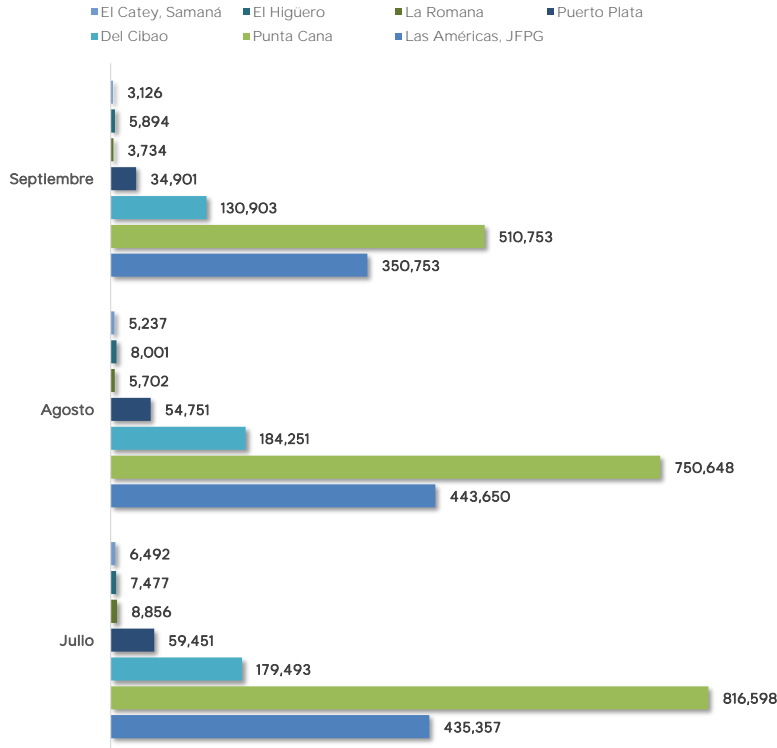

2022					
Aeropuertos		Julio	Agosto	Septiembre	Total
Las Américas, JFPG	Entrada	224,940	206,137	162,491	593,568
	Salida	210,417	237,513	188,262	636,192
	Total	435,357	443,650	350,753	1,229,760
Punta Cana	Entrada	415,115	357,937	244,371	1,017,423
	Salida	401,483	392,711	266,382	1,060,576
	Total	816,598	750,648	510,753	2,077,999
Del Cibao	Entrada	92,931	85,835	57,876	236,642
	Salida	86,562	98,416	73,027	258,005
	Total	179,493	184,251	130,903	494,647
Puerto Plata	Entrada	31,724	25,972	16,256	73,952
	Salida	27,727	28,779	18,645	75,151
	Total	59,451	54,751	34,901	149,103
La Romana	Entrada	4,467	2,684	1,648	8,799
	Salida	4,389	3,018	2,086	9,493
	Total	8,856	5,702	3,734	18,292
El Higüero	Entrada	4,145	3,868	3,121	11,134
	Salida	3,332	4,133	2,773	10,238
	Total	7,477	8,001	5,894	21,372
El Catey, Samaná	Entrada	3,395	2,446	1,431	7,272
	Salida	3,097	2,791	1,695	7,583
	Total	6,492	5,237	3,126	14,855
Total general		1,513,724	1,452,240	1,040,064	4,006,028

Fuente: Elaborado por la JAC a partir de la base de datos del IDAC.

TRÁFICO DE PASAJEROS DESDE / HACIA LA REP. DOM. POR AEROPUERTOS JUL. - SEP. 2022

Fuente: Elaborado por la JAC a partir de la base de datos del IDAC.