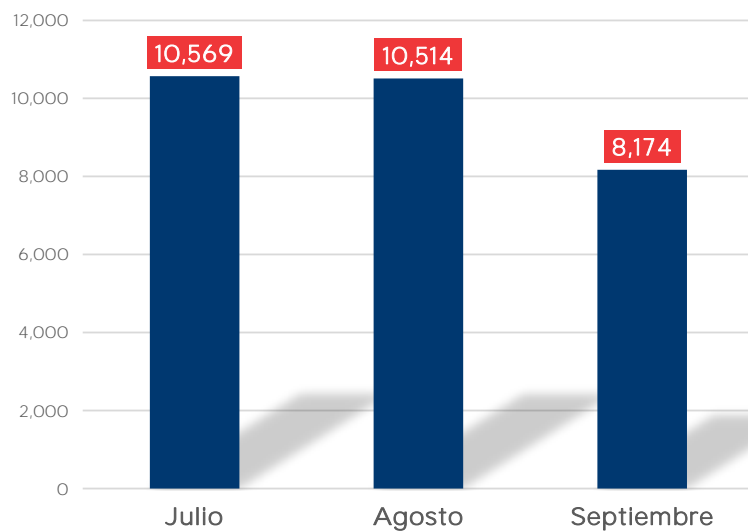

ENTRADAS Y SALIDAS MENSUAL DE OPERACIONES

[Volver](#)

Detalles	2022			
	Julio	Agosto	Septiembre	Total
Entrada	5,286	5,257	4,079	14,622
Salida	5,283	5,257	4,095	14,635
Total general	10,569	10,514	8,174	29,257

Fuente: Elaborado por la JAC a partir de la base de datos del IDAC.

OPERACIONES DESDE / HACIA LA REP. DOM. JUL. - SEP. 2022

Fuente: Elaborado por la JAC a partir de la base de datos del IDAC.