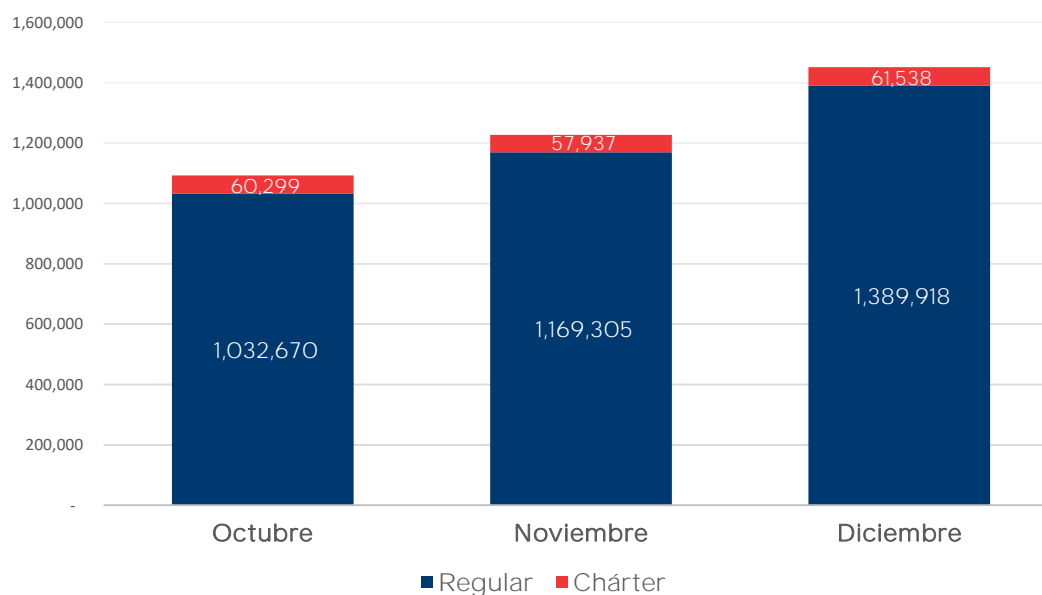

[Volver](#)

Detalles		2022			
		Octubre	Noviembre	Diciembre	Total
Regulares	Entrada	512,072	591,548	761,957	1,865,577
	Salida	520,598	577,757	627,961	1,726,316
	Total	1,032,670	1,169,305	1,389,918	3,591,893
No Regulares	Entrada	30,217	29,002	32,103	91,322
	Salida	30,082	28,935	29,435	88,452
	Total	60,299	57,937	61,538	179,774
Total general		1,092,969	1,227,242	1,451,456	3,771,667

Fuente: Elaborado por la JAC a partir de la base de datos del IDAC.

TRÁFICO DE PASAJEROS DESDE/HACIA LA REP. DOM. POR TIPO DE VUELO OCT. - NOV. 2022

Fuente: Elaborado por la JAC a partir de la base de datos del IDAC.