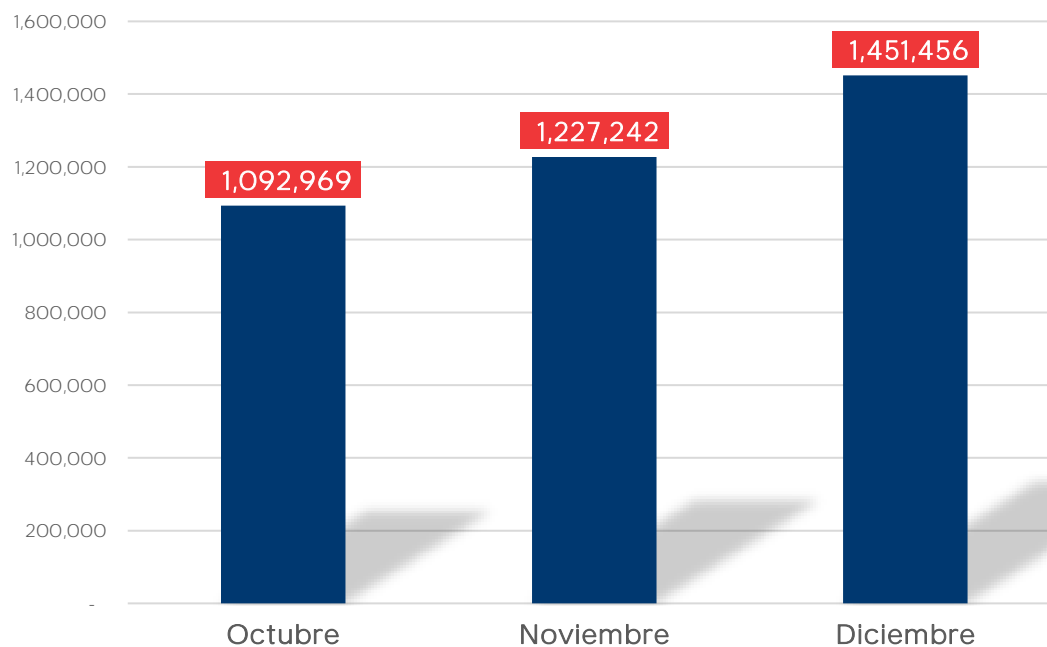

INFORME PASAJEROS, OPERACIONES

Pasajeros:

Pasajeros por meses en entradas y salidas
Pasajeros por tipos de vuelos
Pasajeros por Aeropuertos
Pasajeros por Líneas Aéreas Oct. - Dic. 2022
Pasajeros por Rutas Aéreas Oct. - Dic. 2022

Operaciones :

Operaciones por meses en entradas y salidas
Operaciones por tipos de vuelos
Operaciones por Aeropuertos
Operaciones por Líneas Aéreas Oct. - Dic. 2022
Operaciones por Rutas Aéreas Oct. - Dic. 2022

Ing. Carlos E. Santana C.
Encargado Sección de Estadísticas del Transporte Aéreo
Teléfono: 809-689-4167 Ext: 241
Correo electrónico: csantana@jac.gob.do / ESTADISTICA@jac.gob.do

Detalles	2022			
	Octubre	Noviembre	Diciembre	Total
Entrada	542,289	620,550	794,060	1,956,899
Salida	550,680	606,692	657,396	1,814,768
Total general	1,092,969	1,227,242	1,451,456	3,771,667

Fuente: Elaborado por la JAC a partir de la base de datos del IDAC.

TRÁFICO DE PASAJEROS
DESDE/HACIA LA REP. DOM.
OCT. - DIC. 2022

Fuente: Elaborado por la JAC a partir de la base de datos del IDAC.

[Volver](#)