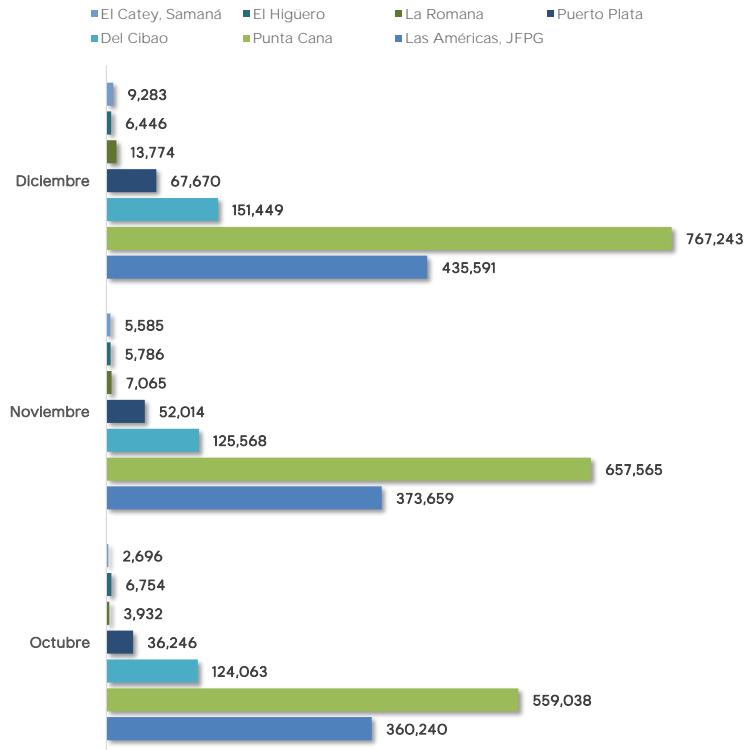

2022					
Aeropuertos		Octubre	Noviembre	Diciembre	Total
Las Américas, JFPG	Entrada	173,731	183,519	240,043	597,293
	Salida	186,509	190,140	195,548	572,197
	Total	360,240	373,659	435,591	1,169,490
Punta Cana	Entrada	283,599	336,685	407,202	1,027,486
	Salida	275,439	320,880	360,041	956,360
	Total	559,038	657,565	767,243	1,983,846
Del Cibao	Entrada	59,057	62,258	90,745	212,060
	Salida	65,006	63,310	60,704	189,020
	Total	124,063	125,568	151,449	401,080
Puerto Plata	Entrada	18,744	28,313	38,993	86,050
	Salida	17,502	23,701	28,677	69,880
	Total	36,246	52,014	67,670	155,930
La Romana	Entrada	2,081	3,765	8,062	13,908
	Salida	1,851	3,300	5,712	10,863
	Total	3,932	7,065	13,774	24,771
El Higüero	Entrada	3,640	2,796	3,734	10,170
	Salida	3,114	2,990	2,712	8,816
	Total	6,754	5,786	6,446	18,986
El Catey, Samaná	Entrada	1,437	3,214	5,281	9,932
	Salida	1,259	2,371	4,002	7,632
	Total	2,696	5,585	9,283	17,564
Total general		1,092,969	1,227,242	1,451,456	3,771,667

Fuente: Elaborado por la JAC a partir de la base de datos del IDAC.

TRÁFICO DE PASAJEROS DESDE / HACIA LA REP. DOM. POR AEROPUERTOS OCT. - DIC. 2022

Fuente: Elaborado por la JAC a partir de la base de datos del IDAC.