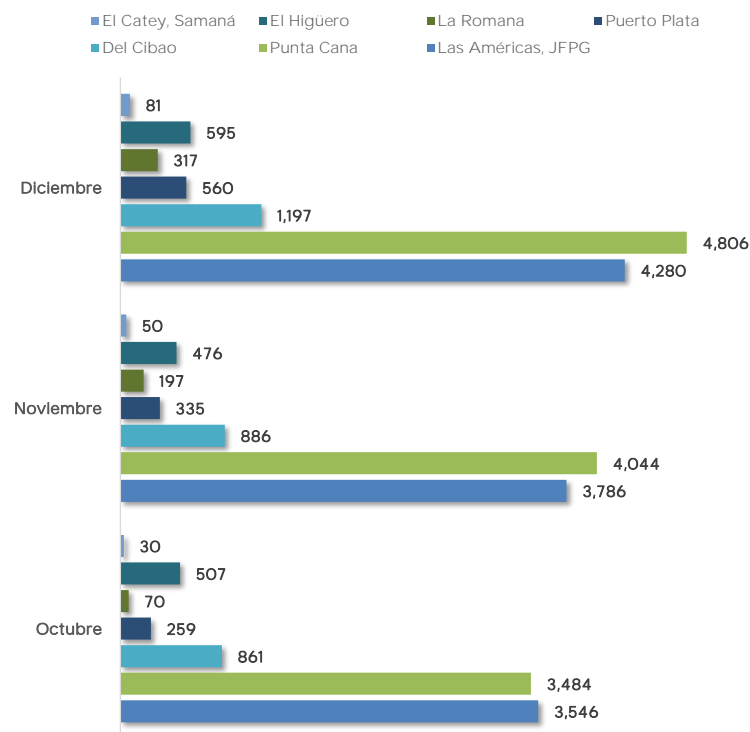

2022			
Aeropuertos		Octubre	Noviembre	Diciembre	Total
Las Américas, JFPG	Entrada	1,771	1,884	2,131	5,786
	Salida	1,775	1,902	2,149	5,826
	Total	3,546	3,786	4,280	11,612
Punta Cana	Entrada	1,747	2,022	2,403	6,172
	Salida	1,737	2,022	2,403	6,162
	Total	3,484	4,044	4,806	12,334
Del Cibao	Entrada	429	444	597	1,470
	Salida	432	442	600	1,474
	Total	861	886	1,197	2,944
Puerto Plata	Entrada	134	172	282	588
	Salida	125	163	278	566
	Total	259	335	560	1,154
La Romana	Entrada	35	97	164	296
	Salida	35	100	153	288
	Total	70	197	317	584
El Higuero	Entrada	252	247	299	798
	Salida	255	229	296	780
	Total	507	476	595	1,578
El Catey, Samaná	Entrada	15	25	41	81
	Salida	15	25	40	80
	Total	30	50	81	161
Total general		8,757	9,774	11,836	30,367

Fuente: Elaborado por la JAC a partir de la base de datos del IDAC.

OPERACIONES DESDE/HACIA LA REP. DOM.
POR AEROPUERTOS OCT. - DIC. 2022

Fuente: Elaborado por la JAC a partir de la base de datos del IDAC.