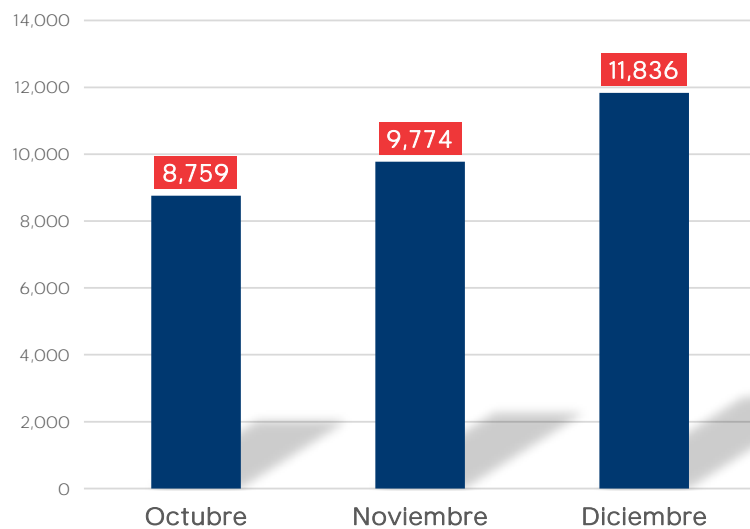

[Volver](#)

Rutas	Oct. - Dic. 2022
Filadelfia-Pensilvania/EI Higüero	1
Grand Turk Island/Del Cibao	1
José María Córdova/La Romana	1
Cozumel/EI Higüero	1
L.F. Wade/EI Higüero	1
Hollywood/Puerto Plata	1
Isla de Margarita/Las Américas, JFPG	1
Ciudad de Alajuela/Punta Cana	1
Totales	3,771,667

Fuente: Elaborado por la JAC a partir de la base de datos del IDAC.

ENTRADAS Y SALIDAS MENSUAL DE OPERACIONES

[Volver](#)

Detalles	2022			
	Octubre	Noviembre	Diciembre	Total
Entrada	4,384	4,891	5,917	15,192
Salida	4,375	4,883	5,919	15,177
Total general	8,759	9,774	11,836	30,369

Fuente: Elaborado por la JAC a partir de la base de datos del IDAC.

OPERACIONES DESDE / HACIA LA REP. DOM. OCT. - DIC. 2022

Fuente: Elaborado por la JAC a partir de la base de datos del IDAC.

[Volver](#)