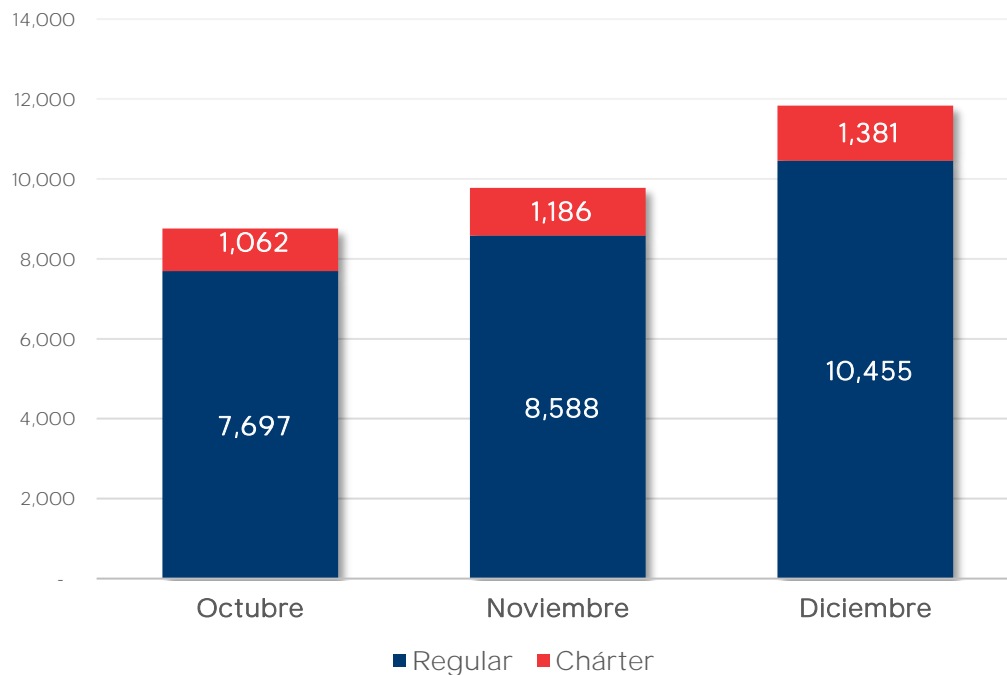

Fuente: Elaborado por la JAC a partir de la base de datos del IDAC.

ENTRADAS Y SALIDAS MENSUAL DE OPERACIONES

[Volver](#)

Detalles	2022			
	Octubre	Noviembre	Diciembre	Total
Entrada	4,384	4,891	5,917	15,192
Salida	4,375	4,883	5,919	15,177
Total general	8,759	9,774	11,836	30,369

Fuente: Elaborado por la JAC a partir de la base de datos del IDAC.

OPERACIONES DESDE / HACIA LA REP. DOM. OCT. - DIC. 2022

Fuente: Elaborado por la JAC a partir de la base de datos del IDAC.

[Volver](#)

Detalles		2022			
		Octubre	Noviembre	Diciembre	Total
Regulares	Entrada	3,852	4,294	5,226	13,372
	Salida	3,845	4,294	5,229	13,368
	Total	7,697	8,588	10,455	26,740
No Regulares	Entrada	532	597	691	1,820
	Salida	530	589	690	1,809
	Total	1,062	1,186	1,381	3,629
Total general		8,759	9,774	11,836	30,369

Fuente: Elaborado por la JAC a partir de la base de datos del IDAC.

OPERACIONES DESDE/HACIA LA REP. DOM. POR
TIPO DE VUELO OCT. - DIC. 2022

Fuente: Elaborado por la JAC a partir de la base de datos del IDAC.