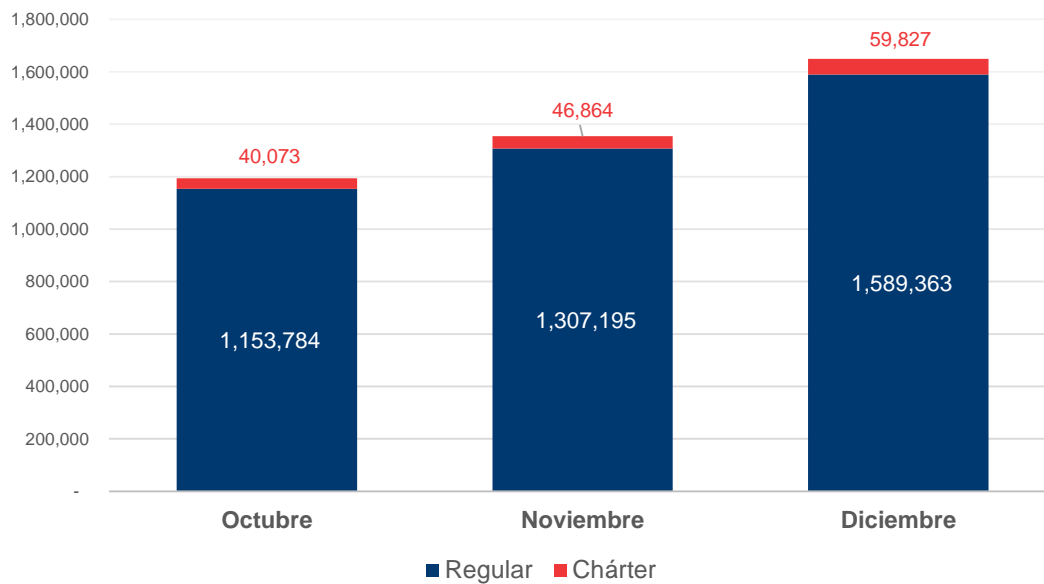

[Volver](#)

Detalles		2023			
		Octubre	Noviembre	Diciembre	Total
Regulares	Entrada	572,248	667,775	867,515	2,107,538
	Salida	581,536	639,420	721,848	1,942,804
	Total	1,153,784	1,307,195	1,589,363	4,050,342
No Regulares	Entrada	19,444	24,456	31,628	75,528
	Salida	20,629	22,408	28,199	71,236
	Total	40,073	46,864	59,827	146,764
Total general		1,193,857	1,354,059	1,649,190	4,197,106

Fuente: Elaborado por la JAC a partir de la base de datos del IDAC.

TRÁFICO DE PASAJEROS DESDE/HACIA LA REP. DOM. POR TIPO DE VUELO OCT. - DIC. 2023

Fuente: Elaborado por la JAC a partir de la base de datos del IDAC.