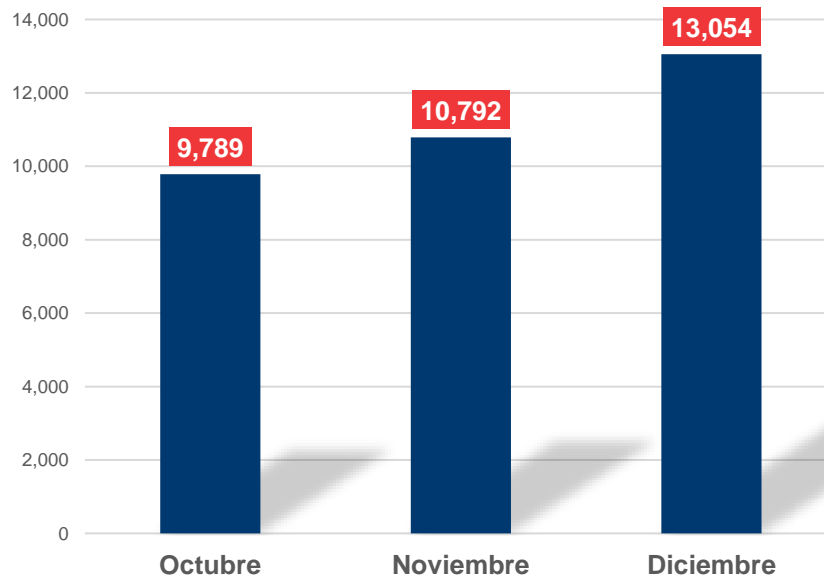

PASAJEROS POR RUTAS

[Volver](#)

Rutas	oct. - dic. 2023
Fort de France/El Higüero	1
Washington-Dulles/El Higüero	1
Tampa/El Higüero	1
Pinehurst/La Romana	1
Savannah-Hilton Head/El Higüero	1
Totales	4,197,170

Fuente: Elaborado por la JAC a partir de la base de datos del IDAC.

ENTRADAS Y SALIDAS MENSUAL DE OPERACIONES

[Volver](#)

Detalles	2023			
	Octubre	Noviembre	Diciembre	Total
Entrada	4,893	5,404	6,540	16,837
Salida	4,896	5,388	6,514	16,798
Total general	9,789	10,792	13,054	33,635

Fuente: Elaborado por la JAC a partir de la base de datos del IDAC.

OPERACIONES DESDE / HACIA LA REP. DOM. OCT. - DIC. 2023

Fuente: Elaborado por la JAC a partir de la base de datos del IDAC.

[Volver](#)