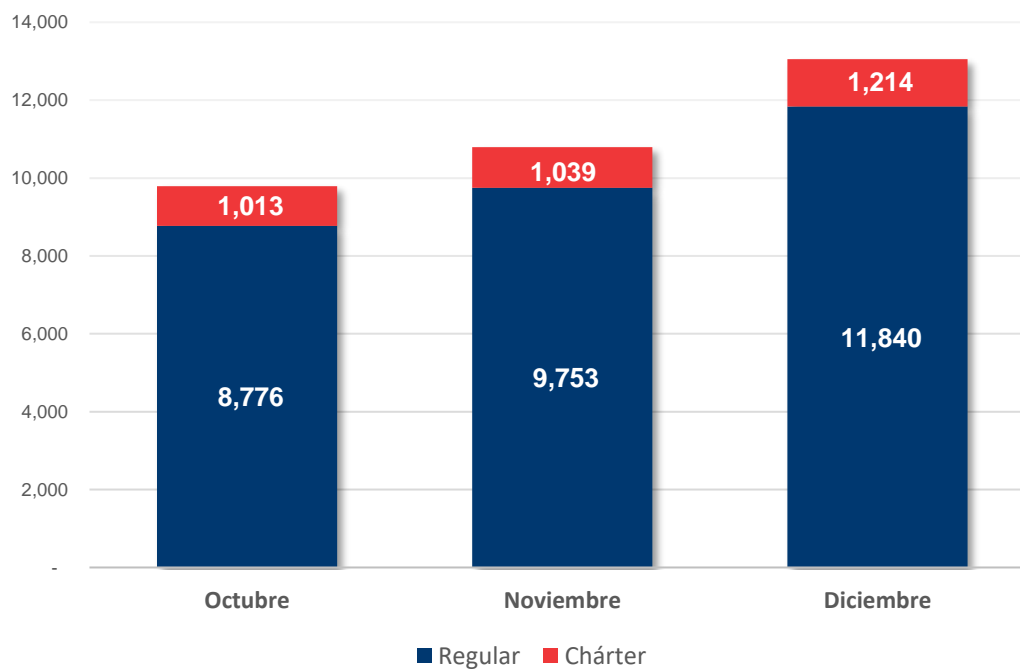

Fuente: Elaborado por la JAC a partir de la base de datos del IDAC.

ENTRADAS Y SALIDAS MENSUAL DE OPERACIONES

[Volver](#)

Detalles	2023			
	Octubre	Noviembre	Diciembre	Total
Entrada	4,893	5,404	6,540	16,837
Salida	4,896	5,388	6,514	16,798
Total general	9,789	10,792	13,054	33,635

Fuente: Elaborado por la JAC a partir de la base de datos del IDAC.

OPERACIONES DESDE / HACIA LA REP. DOM. OCT. - DIC. 2023

Fuente: Elaborado por la JAC a partir de la base de datos del IDAC.

[Volver](#)

Detalles		2023			
		Octubre	Noviembre	Diciembre	Total
Regulares	Entrada	4,390	4,879	5,927	15,196
	Salida	4,386	4,874	5,913	15,173
	Total	8,776	9,753	11,840	30,369
No Regulares	Entrada	503	525	613	1,641
	Salida	510	514	601	1,625
	Total	1,013	1,039	1,214	3,266
Total general		9,789	10,792	13,054	33,635

Fuente: Elaborado por la JAC a partir de la base de datos del IDAC.

**OPERACIONES DESDE/HACIA LA REP. DOM. POR TIPO
DE VUELO OCT. - DIC. 2023**

Fuente: Elaborado por la JAC a partir de la base de datos del IDAC.