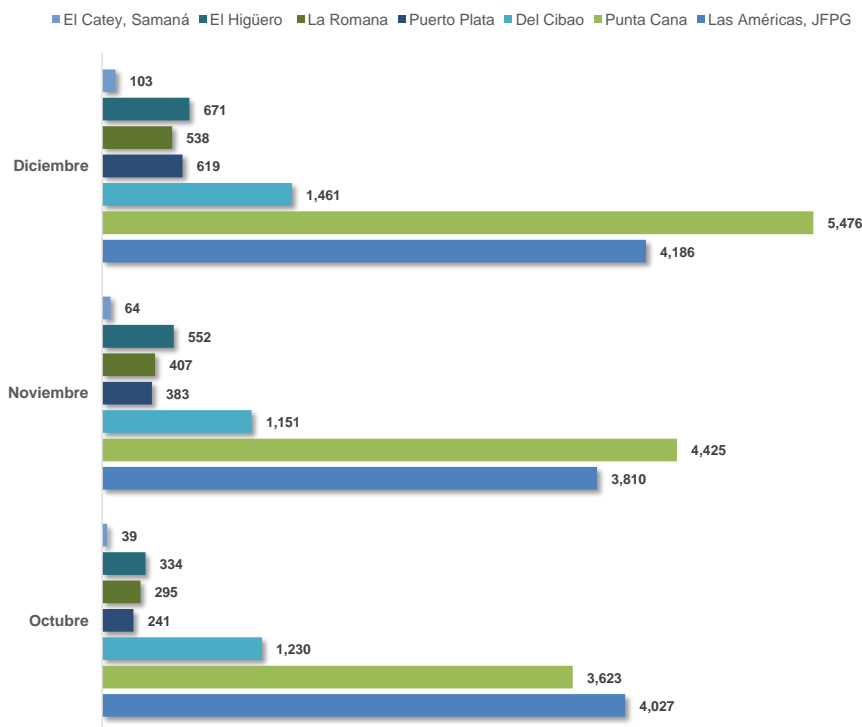

Detalles		2023			
		Octubre	Noviembre	Diciembre	Total
Regulares	Entrada	4,390	4,879	5,927	15,196
	Salida	4,386	4,874	5,913	15,173
	Total	8,776	9,753	11,840	30,369
No Regulares	Entrada	503	525	613	1,641
	Salida	510	514	601	1,625
	Total	1,013	1,039	1,214	3,266
Total general		9,789	10,792	13,054	33,635

Fuente: Elaborado por la JAC a partir de la base de datos del IDAC.

**OPERACIONES DESDE/HACIA LA REP. DOM. POR TIPO
DE VUELO OCT. - DIC. 2023**

Fuente: Elaborado por la JAC a partir de la base de datos del IDAC.

2023					
Aeropuertos		Octubre	Noviembre	Diciembre	Total
Las Américas, JFPG	Entrada	2,008	1,903	2,094	6,005
	Salida	2,019	1,907	2,092	6,018
	Total	4,027	3,810	4,186	12,023
Punta Cana	Entrada	1,810	2,214	2,739	6,763
	Salida	1,813	2,211	2,737	6,761
	Total	3,623	4,425	5,476	13,524
Del Cibao	Entrada	614	574	733	1,921
	Salida	616	577	728	1,921
	Total	1,230	1,151	1,461	3,842
Puerto Plata	Entrada	125	195	313	633
	Salida	116	188	306	610
	Total	241	383	619	1,243
La Romana	Entrada	148	203	274	625
	Salida	147	204	264	615
	Total	295	407	538	1,240
El Higüero	Entrada	169	283	335	787
	Salida	165	269	336	770
	Total	334	552	671	1,557
El Catey, Samaná	Entrada	19	32	52	103
	Salida	20	32	51	103
	Total	39	64	103	206
Total general		9,789	10,792	13,054	33,635

Fuente: Elaborado por la JAC a partir de la base de datos del IDAC.

**OPERACIONES DESDE/HACIA LA REP. DOM.
 POR AEROPUERTOS OCT. - DIC. 2023**

Fuente: Elaborado por la JAC a partir de la base de datos del IDAC.