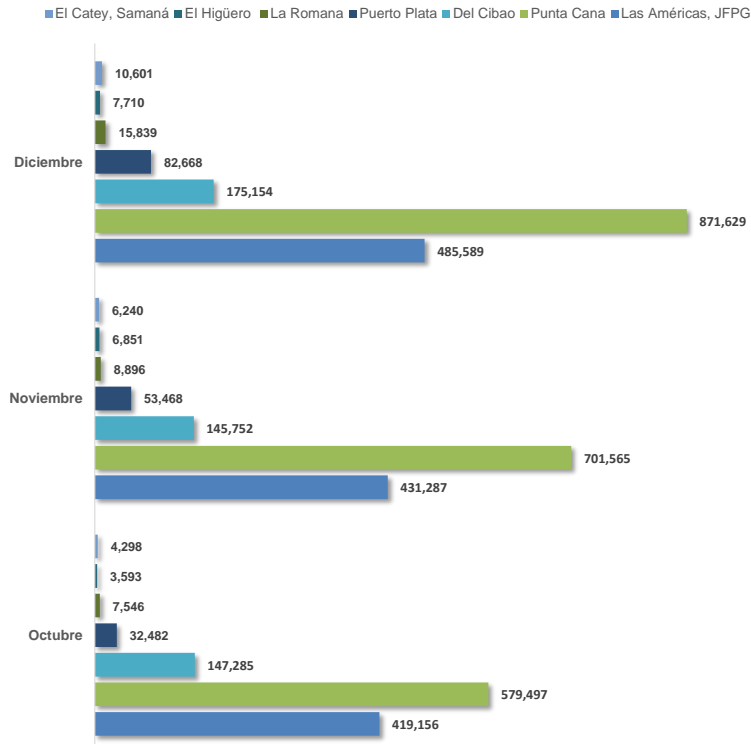

2023			
Aeropuertos		Octubre	Noviembre	Diciembre	Total
Las Américas, JFPG	Entrada	202,439	214,210	263,622	680,271
	Salida	216,717	217,077	221,967	655,761
	Total	419,156	431,287	485,589	1,336,032
Punta Cana	Entrada	292,039	362,429	462,749	1,117,217
	Salida	287,458	339,136	408,880	1,035,474
	Total	579,497	701,565	871,629	2,152,691
Del Cibao	Entrada	71,675	74,134	105,018	250,827
	Salida	75,610	71,618	70,136	217,364
	Total	147,285	145,752	175,154	468,191
Puerto Plata	Entrada	17,661	29,282	48,246	95,189
	Salida	14,821	24,186	34,422	73,429
	Total	32,482	53,468	82,668	168,618
La Romana	Entrada	3,750	4,600	9,065	17,415
	Salida	3,796	4,296	6,774	14,866
	Total	7,546	8,896	15,839	32,281
El Higüero	Entrada	1,893	4,026	4,504	10,423
	Salida	1,700	2,825	3,206	7,731
	Total	3,593	6,851	7,710	18,154
El Catey, Samaná	Entrada	2,235	3,550	5,939	11,724
	Salida	2,063	2,690	4,662	9,415
	Total	4,298	6,240	10,601	21,139
Total general		1,193,857	1,354,059	1,649,190	4,197,106

Fuente: Elaborado por la JAC a partir de la base de datos del IDAC.

TRÁFICO DE PASAJEROS DESDE / HACIA LA REP. DOM. POR AEROPUERTOS OCT. - DIC. 2023

Fuente: Elaborado por la JAC a partir de la base de datos del IDAC.