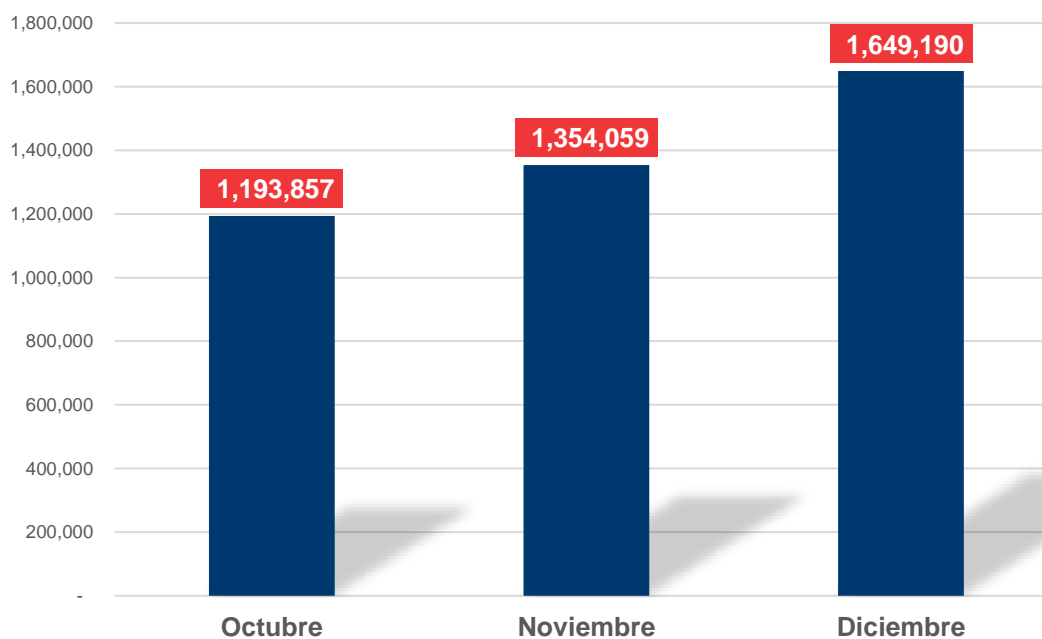

Detalles	2023			
	Octubre	Noviembre	Diciembre	Total
Entrada	591,692	692,231	899,143	2,183,066
Salida	602,165	661,828	750,047	2,014,040
Total general	1,193,857	1,354,059	1,649,190	4,197,106

Fuente: Elaborado por la JAC a partir de la base de datos del IDAC.

**TRÁFICO DE PASAJEROS
DESDE/HACIA LA REP. DOM.
OCT. - DIC. 2023**

Fuente: Elaborado por la JAC a partir de la base de datos del IDAC.