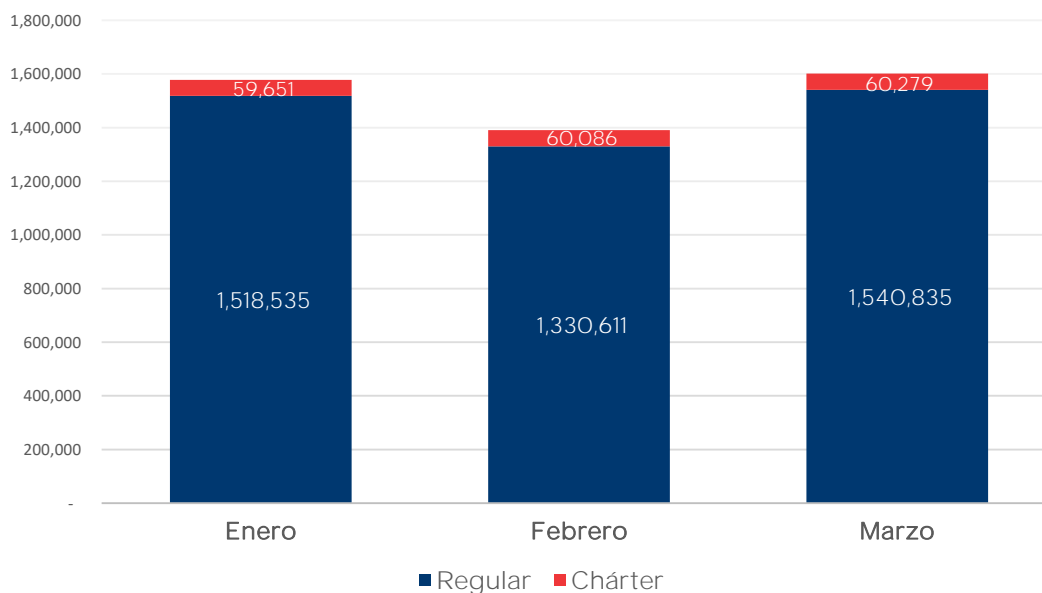

[Volver](#)

Detalles		2023			
		Enero	Febrero	Marzo	Total
Regulares	Entrada	724,355	655,603	748,488	2,128,446
	Salida	794,180	675,008	792,347	2,261,535
	Total	1,518,535	1,330,611	1,540,835	4,389,981
No Regulares	Entrada	29,060	30,096	29,392	88,548
	Salida	30,591	29,990	30,887	91,468
	Total	59,651	60,086	60,279	180,016
Total general		1,578,186	1,390,697	1,601,114	4,569,997

Fuente: Elaborado por la JAC a partir de la base de datos del IDAC.

TRÁFICO DE PASAJEROS DESDE/HACIA LA REP. DOM. POR TIPO DE VUELO ENE. - MAR. 2023

Fuente: Elaborado por la JAC a partir de la base de datos del IDAC.