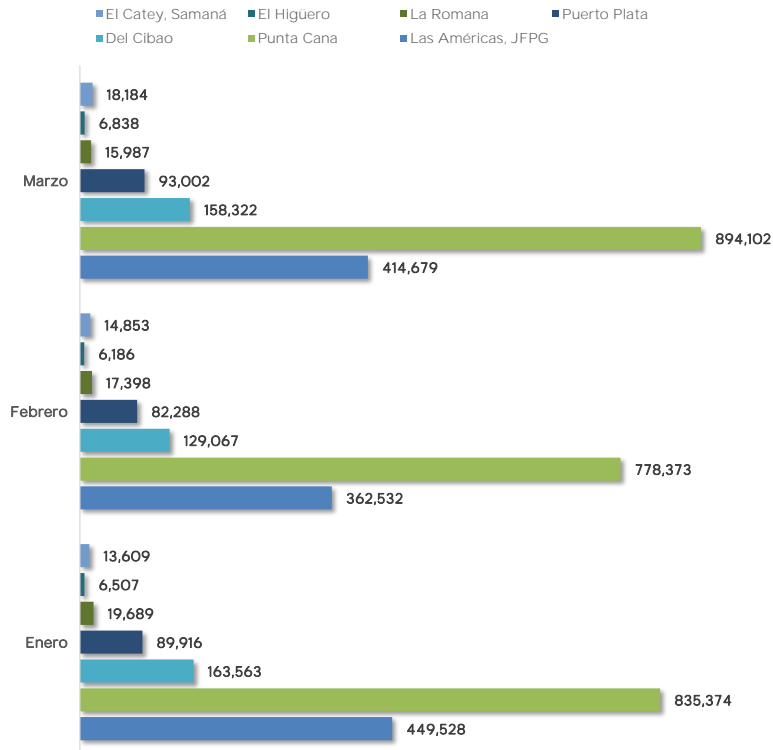

2023					
Aeropuertos		Enero	Febrero	Marzo	Total
Las Américas, JFPG	Entrada	207,301	172,374	198,171	577,846
	Salida	242,227	190,158	216,508	648,893
	Total	449,528	362,532	414,679	1,226,739
Punta Cana	Entrada	405,344	390,235	440,728	1,236,307
	Salida	430,030	388,138	453,374	1,271,542
	Total	835,374	778,373	894,102	2,507,849
Del Cibao	Entrada	76,352	62,585	74,691	213,628
	Salida	87,211	66,482	83,631	237,324
	Total	163,563	129,067	158,322	450,952
Puerto Plata	Entrada	45,330	41,259	44,474	131,063
	Salida	44,586	41,029	48,528	134,143
	Total	89,916	82,288	93,002	265,206
La Romana	Entrada	9,667	8,454	7,413	25,534
	Salida	10,022	8,944	8,574	27,540
	Total	19,689	17,398	15,987	53,074
El Higüero	Entrada	2,631	3,108	3,675	9,414
	Salida	3,876	3,078	3,163	10,117
	Total	6,507	6,186	6,838	19,531
El Catey, Samaná	Entrada	6,790	7,684	8,728	23,202
	Salida	6,819	7,169	9,456	23,444
	Total	13,609	14,853	18,184	46,646
Total general		1,578,186	1,390,697	1,601,114	4,569,997

Fuente: Elaborado por la JAC a partir de la base de datos del IDAC.

TRÁFICO DE PASAJEROS DESDE / HACIA LA REP. DOM. POR AEROPUERTOS ENE. - MAR. 2023

Fuente: Elaborado por la JAC a partir de la base de datos del IDAC.