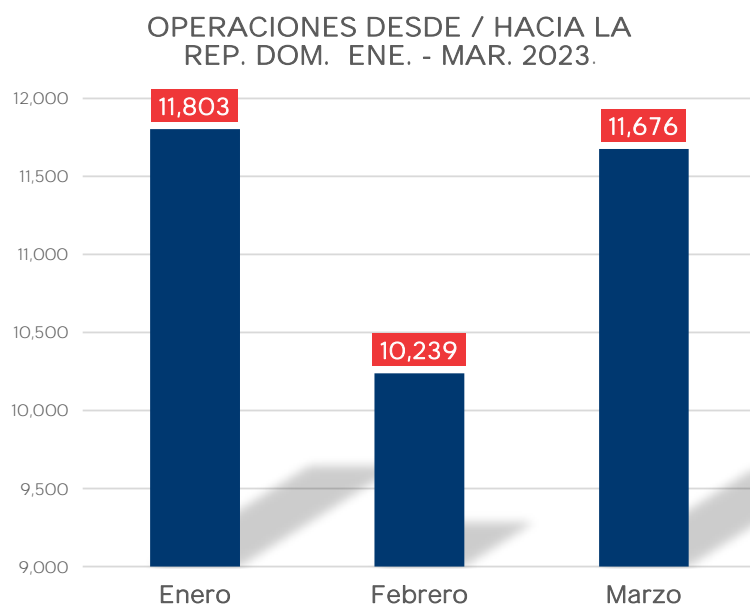

Fuente: Elaborado por la JAC a partir de la base de datos del IDAC.

ENTRADAS Y SALIDAS MENSUAL DE OPERACIONES

[Volver](#)

Detalles	2023			
	Enero	Febrero	Marzo	Total
Entrada	5,899	5,109	5,844	16,852
Salida	5,904	5,130	5,832	16,866
Total general	11,803	10,239	11,676	33,718

Fuente: Elaborado por la JAC a partir de la base de datos del IDAC.

Fuente: Elaborado por la JAC a partir de la base de datos del IDAC.

[Volver](#)

Detalles		2023			
		Octubre	Noviembre	Diciembre	Total
Regulares	Entrada	5,301	4,618	5,304	15,223
	Salida	5,305	4,631	5,298	15,234
	Total	10,606	9,249	10,602	30,457
No Regulares	Entrada	598	491	540	1,629
	Salida	599	499	534	1,632
	Total	1,197	990	1,074	3,261
Total general		11,803	10,239	11,676	33,718