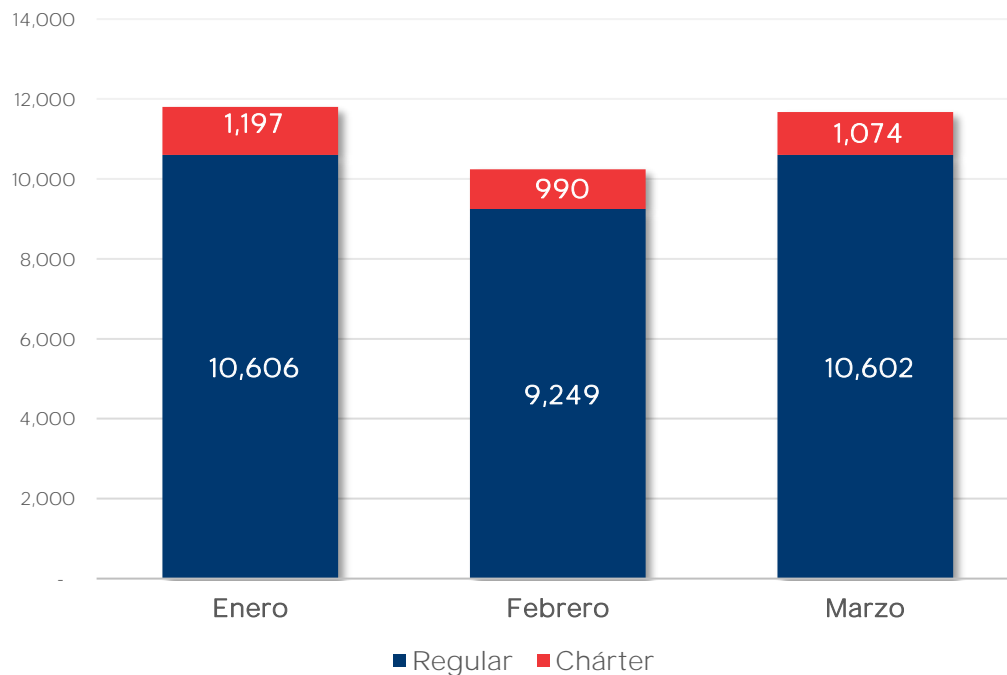

Fuente: Elaborado por la JAC a partir de la base de datos del IDAC.

ENTRADAS Y SALIDAS MENSUAL DE OPERACIONES

[Volver](#)

Detalles	2023			
	Enero	Febrero	Marzo	Total
Entrada	5,899	5,109	5,844	16,852
Salida	5,904	5,130	5,832	16,866
Total general	11,803	10,239	11,676	33,718

Fuente: Elaborado por la JAC a partir de la base de datos del IDAC.

Fuente: Elaborado por la JAC a partir de la base de datos del IDAC.

[Volver](#)

Detalles		2023			
		Octubre	Noviembre	Diciembre	Total
Regulares	Entrada	5,301	4,618	5,304	15,223
	Salida	5,305	4,631	5,298	15,234
	Total	10,606	9,249	10,602	30,457
No Regulares	Entrada	598	491	540	1,629
	Salida	599	499	534	1,632
	Total	1,197	990	1,074	3,261
Total general		11,803	10,239	11,676	33,718

Fuente: Elaborado por la JAC a partir de la base de datos del IDAC.

OPERACIONES DESDE/HACIA LA REP. DOM. POR
TIPO DE VUELO ENE. - MAR. 2023

Fuente: Elaborado por la JAC a partir de la base de datos del IDAC.