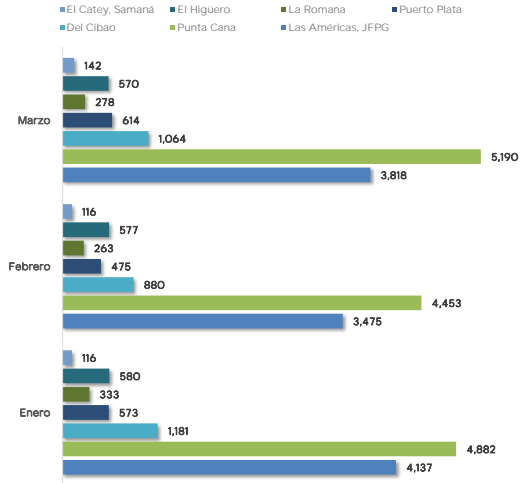

Aeropuertos		2023			
		Enero	Febrero	Marzo	Total
Las Américas, JFPG	Entrada	2,066	1,731	1,905	5,702
	Salida	2,071	1,744	1,913	5,728
	Total	4,137	3,475	3,818	11,430
Punta Cana	Entrada	2,440	2,223	2,594	7,257
	Salida	2,442	2,230	2,596	7,268
	Total	4,882	4,453	5,190	14,625
Del Cibao	Entrada	592	438	533	1,563
	Salida	589	442	531	1,562
	Total	1,181	880	1,064	3,125
Puerto Plata	Entrada	290	239	309	838
	Salida	283	236	305	824
	Total	573	475	614	1,662
La Romana	Entrada	155	126	140	421
	Salida	178	137	138	453
	Total	333	263	278	874
El Hígüero	Entrada	299	294	291	884
	Salida	281	283	279	843
	Total	580	577	570	1,727
El Catey, Samaná	Entrada	57	58	72	187
	Salida	59	58	70	187
	Total	116	116	142	374
Total general		11,802	10,239	11,676	33,717

OPERACIONES DESDE/HACIA LA REP. DOM.
POR AEROPUERTOS ENE. - MAR. 2023