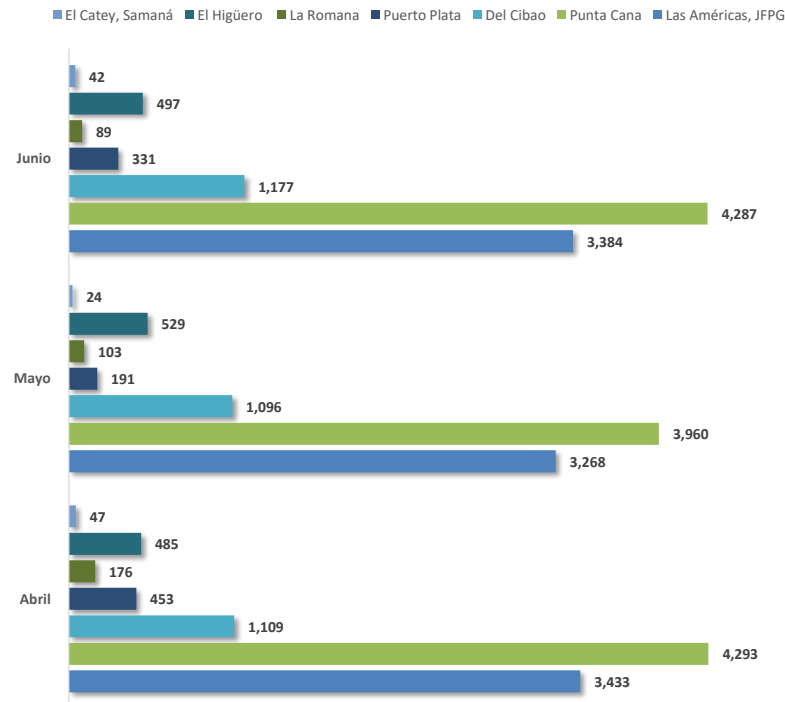

2022					
Aeropuertos		Abril	Mayo	Junio	Total
Las Américas, JFPG	Entrada	1,700	1,628	1,681	5,009
	Salida	1,733	1,640	1,703	5,076
	Total	3,433	3,268	3,384	10,085
Punta Cana	Entrada	2,148	1,979	2,145	6,272
	Salida	2,145	1,981	2,142	6,268
	Total	4,293	3,960	4,287	12,540
Del Cibao	Entrada	554	548	589	1,691
	Salida	555	548	588	1,691
	Total	1,109	1,096	1,177	3,382
Puerto Plata	Entrada	227	97	168	492
	Salida	226	94	163	483
	Total	453	191	331	975
La Romana	Entrada	91	49	45	185
	Salida	85	54	44	183
	Total	176	103	89	368
El Higüero	Entrada	251	267	251	769
	Salida	234	262	246	742
	Total	485	529	497	1,511
El Catey, Samaná	Entrada	24	12	21	57
	Salida	23	12	21	56
	Total	47	24	42	113
Total general		9,996	9,171	9,807	28,974

Fuente: Elaborado por la JAC a partir de la base de datos del IDAC.

**OPERACIONES DESDE/HACIA LA REP. DOM.
POR AEROPUERTOS ABR.-JUN. 2022**

Fuente: Elaborado por la JAC a partir de la base de datos del IDAC.