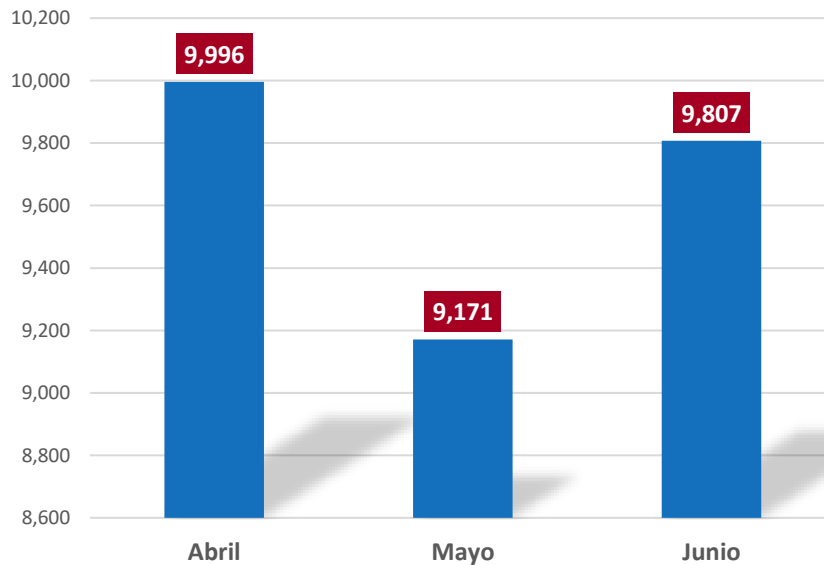

Rutas	abr.-jun. 2022

PASAJEROS POR RUTAS

[Volver](#)

Rutas	abr.-jun. 2022
-------	-------------------

PASAJEROS POR RUTAS

[Volver](#)

Rutas	abr.-jun. 2022
-------	-------------------

PASAJEROS POR RUTAS

[Volver](#)

Rutas	abr.-jun. 2022

PASAJEROS POR RUTAS

[Volver](#)

Rutas	abr.-jun. 2022
-------	-------------------

PASAJEROS POR RUTAS

[Volver](#)

Rutas	abr.-jun. 2022
-------	-------------------

PASAJEROS POR RUTAS

[Volver](#)

Rutas	abr.-jun. 2022
-------	-------------------

Totales

[Volver](#)

Detalles	2022			
	Abril	Mayo	Junio	Total
Entrada	4,995	4,580	4,900	14,475
Salida	5,001	4,591	4,907	14,499
Total general	9,996	9,171	9,807	28,974

Fuente: Elaborado por la JAC a partir de la base de datos del IDAC.

OPERACIONES DESDE / HACIA LA REP. DOM.
ABR. - JUN. 2022

Fuente: Elaborado por la JAC a partir de la base de datos del IDAC.

[Volver](#)