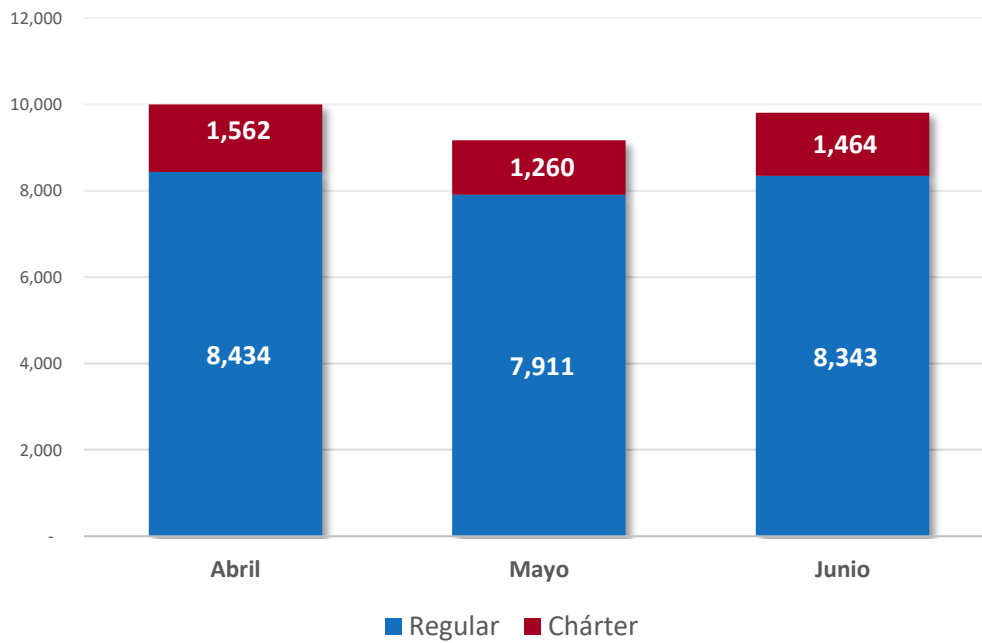

[Volver](#)

Detalles		2022			
		Abril	Mayo	Junio	Total
Regulares	Entrada	4,218	3,951	4,170	12,339
	Salida	4,216	3,960	4,173	12,349
	Total	8,434	7,911	8,343	24,688
No Regulares	Entrada	777	629	730	2,136
	Salida	785	631	734	2,150
	Total	1,562	1,260	1,464	4,286
Total general		9,996	9,171	9,807	28,974

Fuente: Elaborado por la JAC a partir de la base de datos del IDAC.

**OPERACIONES DESDE/HACIA LA REP. DOM. POR
TIPO DE VUELO ABR.-JUN. 2022**

Fuente: Elaborado por la JAC a partir de la base de datos del IDAC.