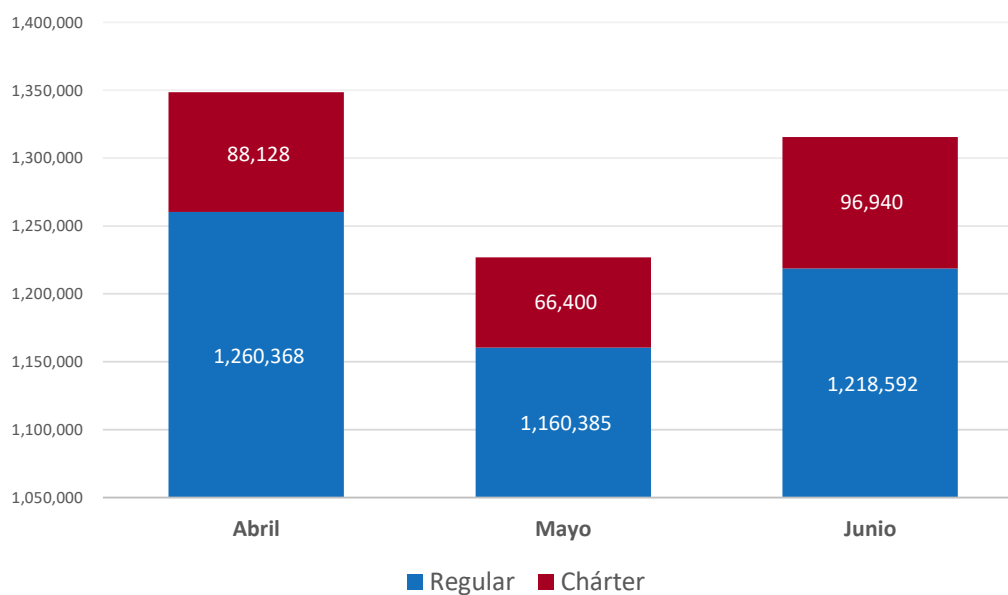

Operaciones :

Operaciones por meses en entradas y salidas
Operaciones por tipos de vuelos
Operaciones por Aeropuertos
Operaciones por Líneas Aéreas Abr.-Jun. 2022
Operaciones por Rutas Aéreas Abr.-Jun. 2022

Fuente: Elaborado por la JAC a partir de la base de datos del IDAC.

**TRÁFICO DE PASAJEROS
DESDE/HACIA LA REP. DOM.
ABR. - JUN. 2022**

Fuente: Elaborado por la JAC a partir de la base de datos del IDAC.

[Volver](#)

Detalles		2022			
		Abril	Mayo	Junio	Total
Regulares	Entrada	621,658	568,982	625,889	1,816,529
	Salida	638,710	591,403	592,703	1,822,816
	Total	1,260,368	1,160,385	1,218,592	3,639,345
No Regulares	Entrada	43,177	33,837	51,139	128,153
	Salida	44,951	32,563	45,801	123,315
	Total	88,128	66,400	96,940	251,468
Total general		1,348,496	1,226,785	1,315,532	3,890,813

Fuente: Elaborado por la JAC a partir de la base de datos del IDAC.

TRÁFICO DE PASAJEROS DESDE/HACIA LA REP. DOM. POR TIPO DE VUELO ABR. - JUN. 2022

Fuente: Elaborado por la JAC a partir de la base de datos del IDAC.