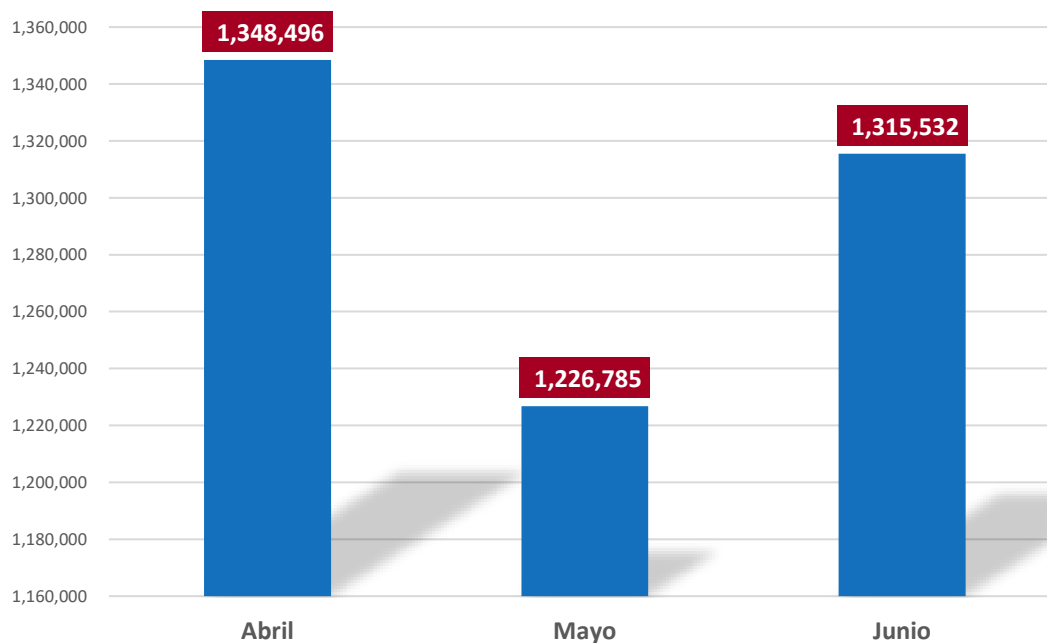

INFORME PASAJEROS, OPERACIONES

Pasajeros:

Pasajeros por meses en entradas y salidas
Pasajeros por tipos de vuelos
Pasajeros por Aeropuertos
Pasajeros por Líneas Aéreas Abr.-Jun. 2022
Pasajeros por Rutas Aéreas Abr.-Jun. 2022

Operaciones :

Operaciones por meses en entradas y salidas
Operaciones por tipos de vuelos
Operaciones por Aeropuertos
Operaciones por Líneas Aéreas Abr.-Jun. 2022
Operaciones por Rutas Aéreas Abr.-Jun. 2022

Fuente: Elaborado por la JAC a partir de la base de datos del IDAC.

**TRÁFICO DE PASAJEROS
DESDE/HACIA LA REP. DOM.
ABR. - JUN. 2022**

Fuente: Elaborado por la JAC a partir de la base de datos del IDAC.