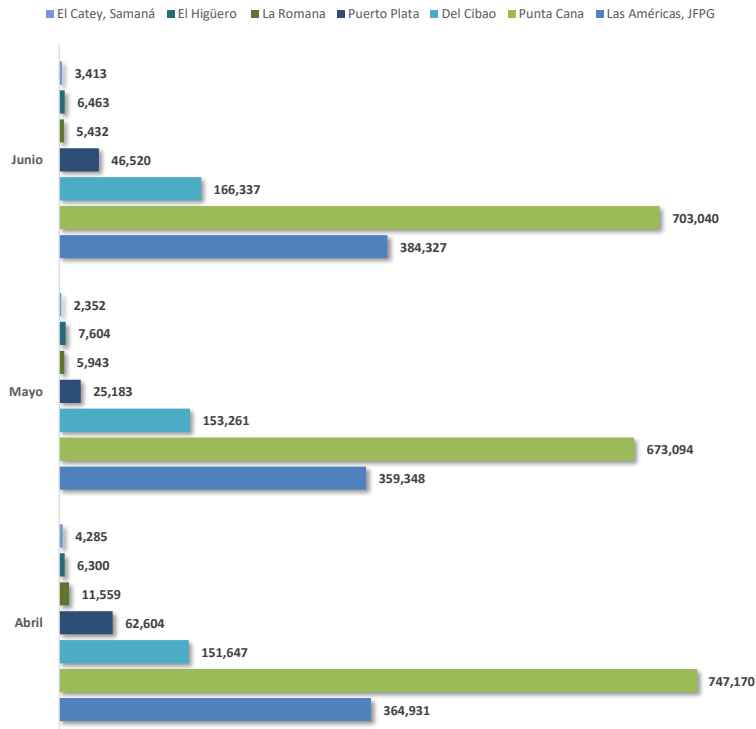

2022					
Aeropuertos		Abril	Mayo	Junio	Total
Las Américas, JFIG	Entrada	181,821	173,887	196,220	551,928
	Salida	183,110	185,461	188,107	556,678
	Total	364,931	359,348	384,327	1,108,606
Punta Cana	Entrada	368,435	333,167	358,566	1,060,168
	Salida	378,735	339,927	344,474	1,063,136
	Total	747,170	673,094	703,040	2,123,304
Del Cibao	Entrada	75,304	75,922	89,418	240,644
	Salida	76,343	77,339	76,919	230,601
	Total	151,647	153,261	166,337	471,245
Puerto Plata	Entrada	28,618	12,239	25,096	65,953
	Salida	33,986	12,944	21,424	68,354
	Total	62,604	25,183	46,520	134,307
La Romana	Entrada	5,606	2,487	2,700	10,793
	Salida	5,953	3,456	2,732	12,141
	Total	11,559	5,943	5,432	22,934
El Higüero	Entrada	3,257	3,902	3,284	10,443
	Salida	3,043	3,702	3,179	9,924
	Total	6,300	7,604	6,463	20,367
El Catey, Samaná	Entrada	1,794	1,215	1,744	4,753
	Salida	2,491	1,137	1,669	5,297
	Total	4,285	2,352	3,413	10,050
Total general		1,348,496	1,226,785	1,315,532	3,890,813

Fuente: Elaborado por la JAC a partir de la base de datos del IDAC.

TRÁFICO DE PASAJEROS DESDE / HACIA LA REP. DOM. POR AEROPUERTOS ABR. - JUN. 2022

Fuente: Elaborado por la JAC a partir de la base de datos del IDAC.