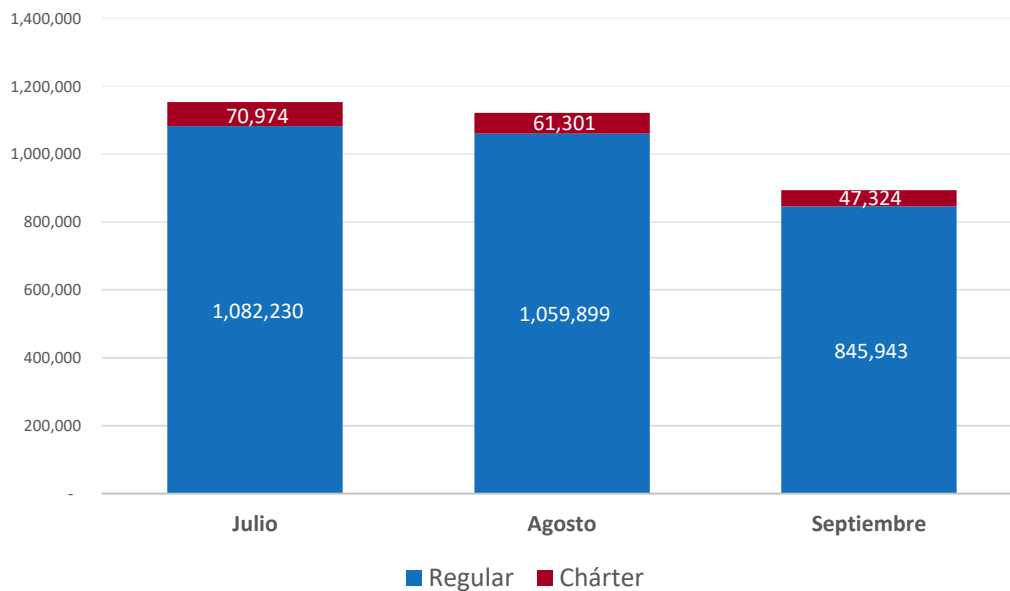

PASAJEROS DE ACUERDO AL TIPO DE VUELO: REGULARES Y NO REGULARES

[Volver](#)

Detalles		2021			
		Julio	Agosto	Septiembre	Total
Regulares	Entrada	558,431	493,811	386,570	1,438,812
	Salida	523,799	566,088	459,373	1,549,260
	Total	1,082,230	1,059,899	845,943	2,988,072
No Regulares	Entrada	38,403	28,757	23,930	91,090
	Salida	32,571	32,544	23,394	88,509
	Total	70,974	61,301	47,324	179,599
Total		1,153,204	1,121,200	893,267	3,167,671

Fuente: Elaborado por la JAC a partir de la base de datos del IDAC.

TRÁFICO DE PASAJEROS DESDE/HACIA LA REP. DOM. POR TIPO DE VUELO JUL. - SEP. 2021

Fuente: Elaborado por la JAC a partir de la base de datos del IDAC.