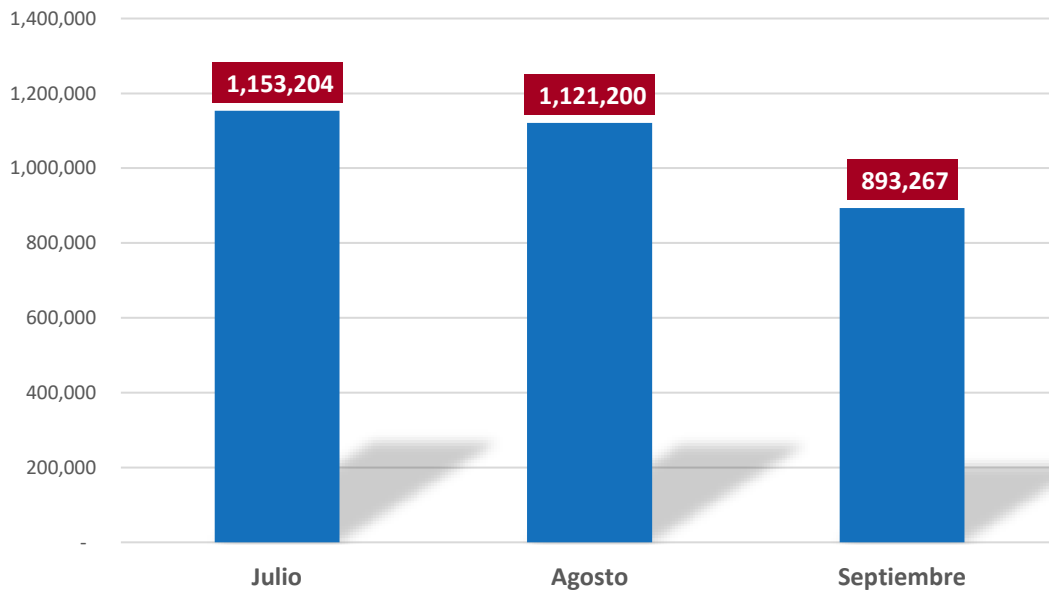

ENTRADAS Y SALIDAS MENSUAL DE PASAJEROS

[Volver](#)

Detalles	2021			
	Julio	Agosto	Septiembre	Total
Entrada	596,834	522,568	410,500	1,529,902
Salida	556,370	598,632	482,767	1,637,769
Total general	1,153,204	1,121,200	893,267	3,167,671

Fuente: Elaborado por la JAC a partir de la base de datos del IDAC.

TRÁFICO DE PASAJEROS DESDE/HACIA LA REP. DOM. JUL. - SEP. 2021

Fuente: Elaborado por la JAC a partir de la base de datos del IDAC.