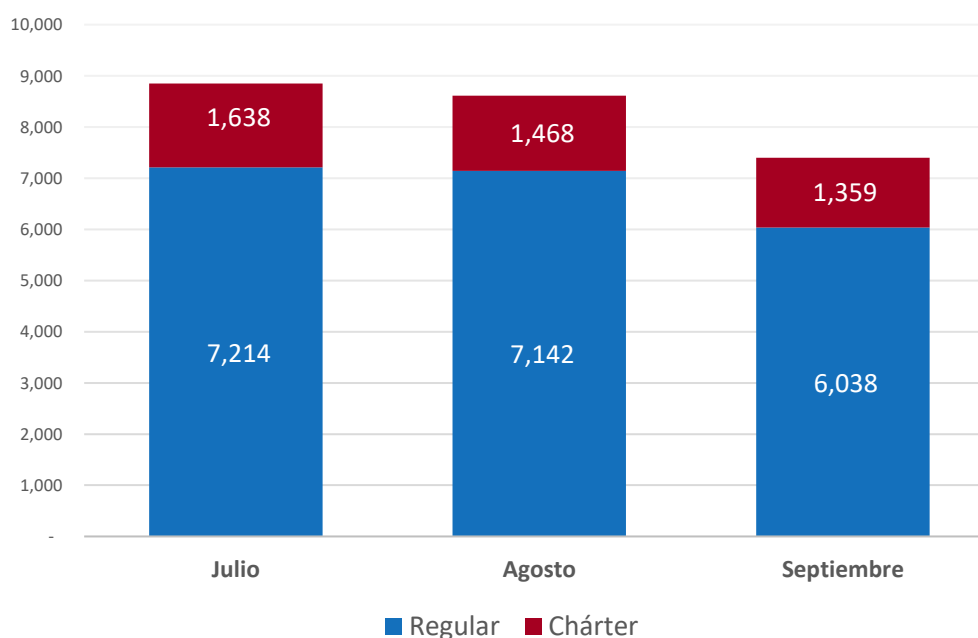

Fuente: Elaborado por la JAC a partir de la base de datos del IDAC.

ENTRADAS Y SALIDAS MENSUAL DE OPERACIONES

Detalles	2021			
	Julio	Agosto	Septiembre	Total
Entrada	4,433	4,313	3,704	12,450
Salida	4,419	4,297	3,693	12,409
Total	8,852	8,610	7,397	24,859

Fuente: Elaborado por la JAC a partir de la base de datos del IDAC.

OPERACIONES DESDE / HACIA LA REP. DOM. JUL. - SEP. 2021

Fuente: Elaborado por la JAC a partir de la base de datos del IDAC.

OPERACIONES DE ACUERDO AL TIPO DE VUELO: REGULARES Y NO REGULARES

Detalles		2021			
		Julio	Agosto	Septiembre	Total
Regulares	Entrada	3,610	3,572	3,019	10,201
	Salida	3,604	3,570	3,019	10,193
	Total	7,214	7,142	6,038	20,394
No Regulares	Entrada	823	741	685	2,249
	Salida	815	727	674	2,216
	Total	1,638	1,468	1,359	4,465
Total		8,852	8,610	7,397	24,859

Fuente: Elaborado por la JAC a partir de la base de datos del IDAC.

OPERACIONES DESDE/HACIA LA REP. DOM. POR TIPO DE VUELO JUL.-SEP. 2021

Fuente: Elaborado por la JAC a partir de la base de datos del IDAC.