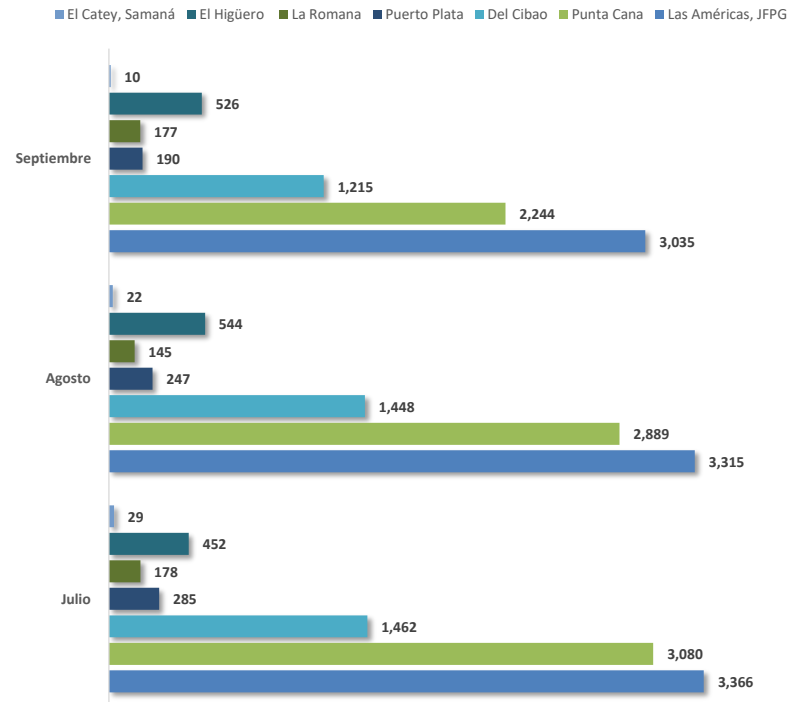

ENTRADAS Y SALIDAS DE OPERACIONES POR AEROPUERTOS

[Volver](#)

		2021			
Aeropuertos		Julio	Agosto	Septiembre	Total
Las Américas, JFIG	Entrada	1,683	1,657	1,519	4,859
	Salida	1,683	1,658	1,516	4,857
	Total	3,366	3,315	3,035	9,716
Punta Cana	Entrada	1,544	1,444	1,121	4,109
	Salida	1,536	1,445	1,123	4,104
	Total	3,080	2,889	2,244	8,213
Del Cibao	Entrada	731	727	609	2,067
	Salida	731	721	606	2,058
	Total	1,462	1,448	1,215	4,125
Puerto Plata	Entrada	143	125	96	364
	Salida	142	122	94	358
	Total	285	247	190	722
La Romana	Entrada	91	74	89	254
	Salida	87	71	88	246
	Total	178	145	177	500
El Higüero	Entrada	226	275	265	766
	Salida	226	269	261	756
	Total	452	544	526	1,522
El Catey, Samaná	Entrada	15	11	5	31
	Salida	14	11	5	30
	Total	29	22	10	61
Total 2021		8,852	8,610	7,397	24,859

Fuente: Elaborado por la JAC a partir de la base de datos del IDAC.

OPERACIONES DESDE/HACIA LA REP. DOM. POR AEROPUERTOS JUL.-SEP. 2021

Fuente: Elaborado por la JAC a partir de la base de datos del IDAC.