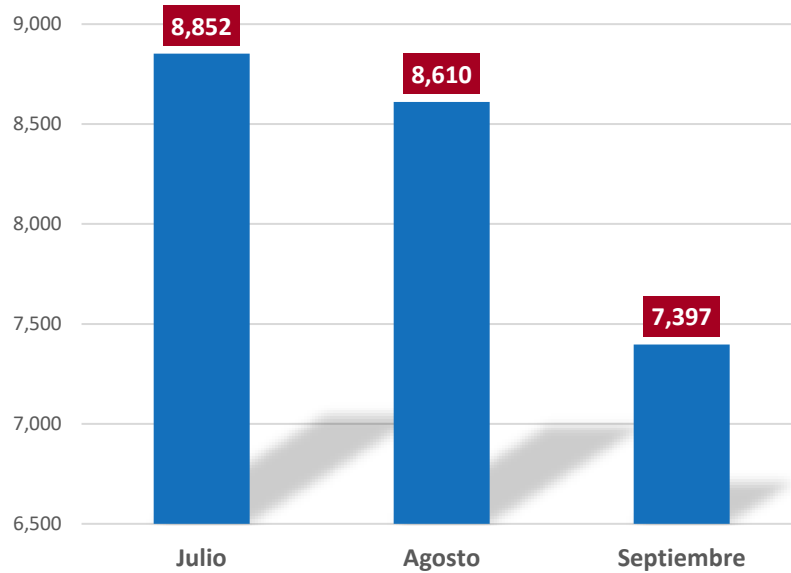

PASAJEROS POR RUTAS

[Volver](#)

Rutas	jul.-sep. 2021
Little Rock/Punta Cana	2
Coatepeque/El Higüero	2
The Valley, Anguila/El Higüero	2
Cyril E Kings, St Thomas/Las Américas, JFPG	2
Port Alice/Las Américas, JFPG	2
Terranova y Labrador/El Catey, Samaná	2
Toronto, Lester B. Pearson/La Romana	2
Terranova y Labrador/El Higüero	2
Fort Lauderdale, Executive Airport/Puerto Plata	2
New Castle /La Romana	2
Bedford/Las Américas, JFPG	2
New Castle /Las Américas, JFPG	2
Maiquetía/El Catey, Samaná	2
Oakland/El Higüero	2
Cleveland/El Higüero	2
Kingston, Norman Manley/La Romana	2
Barbados/El Higüero	1
Platov International/Punta Cana	1
Fort Pierce/Punta Cana	1
Terranova y Labrador/Las Américas, JFPG	1
Roatán/Punta Cana	1
Regional de Pensacola/Punta Cana	1
Maracaibo/Punta Cana	1
Northwest FL Panama City/Las Américas, JFPG	1
Fort de France/Puerto Plata	1
La Aurora/El Higüero	1
Pointe a Pitre/El Higüero	1
Lynden Pindling/Las Américas, JFPG	1
Totales	3,167,671

Fuente: Elaborado por la JAC a partir de la base de datos del IDAC.

ENTRADAS Y SALIDAS MENSUAL DE OPERACIONES

Detalles	2021			
	Julio	Agosto	Septiembre	Total
Entrada	4,433	4,313	3,704	12,450
Salida	4,419	4,297	3,693	12,409
Total	8,852	8,610	7,397	24,859

Fuente: Elaborado por la JAC a partir de la base de datos del IDAC.

OPERACIONES DESDE / HACIA LA REP. DOM. JUL. - SEP. 2021

Fuente: Elaborado por la JAC a partir de la base de datos del IDAC.

OPERACIONES DE ACUERDO AL TIPO DE VUELO: REGULARES Y NO REGULARES

Detalles		2021			
		Julio	Agosto	Septiembre	Total
Regulares	Entrada	3,610	3,572	3,019	10,201
	Salida	3,604	3,570	3,019	10,193
	Total	7,214	7,142	6,038	20,394
No Regulares	Entrada	823	741	685	2,249
	Salida	815	727	674	2,216
	Total	1,638	1,468	1,359	4,465
Total		8,852	8,610	7,397	24,859