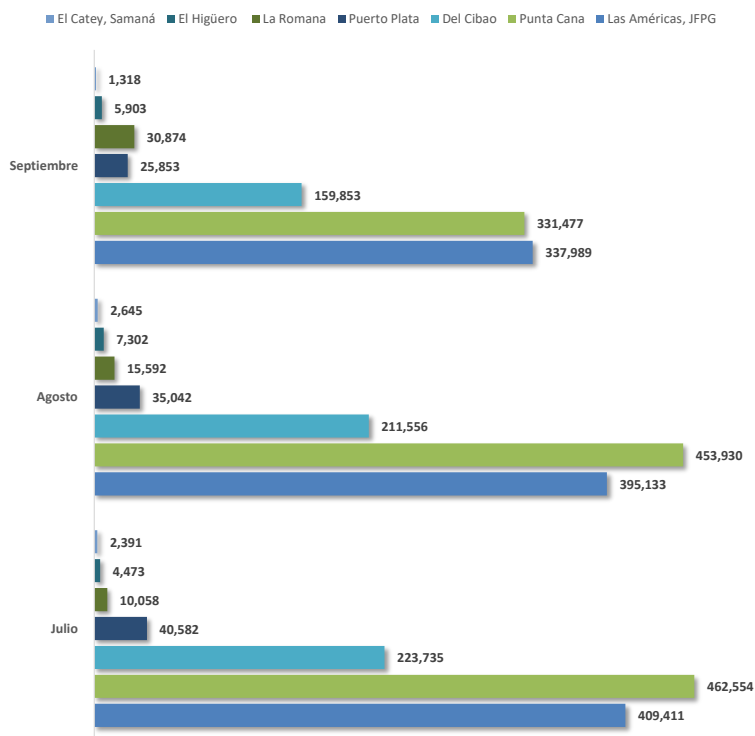

PASAJEROS POR AEROPUERTOS

[Volver](#)

		2021			
Aeropuertos		Julio	Agosto	Septiembre	Total
Las Américas, JFPG	Entrada	210,688	182,050	153,232	545,970
	Salida	198,723	213,083	184,757	596,563
	Total	409,411	395,133	337,989	1,142,533
Punta Cana	Entrada	239,551	214,900	160,458	614,909
	Salida	223,003	239,030	171,019	633,052
	Total	462,554	453,930	331,477	1,247,961
Del Cibao	Entrada	116,137	96,328	65,412	277,877
	Salida	107,598	115,228	94,441	317,267
	Total	223,735	211,556	159,853	595,144
Puerto Plata	Entrada	21,446	15,806	11,361	48,613
	Salida	19,136	19,236	14,492	52,864
	Total	40,582	35,042	25,853	101,477
La Romana	Entrada	5,051	8,837	16,362	30,250
	Salida	5,007	6,755	14,512	26,274
	Total	10,058	15,592	30,874	56,524
El Higüero	Entrada	2,638	3,384	2,982	9,004
	Salida	1,835	3,918	2,921	8,674
	Total	4,473	7,302	5,903	17,678
El Catey, Samaná	Entrada	1,323	1,263	693	3,279
	Salida	1,068	1,382	625	3,075
	Total	2,391	2,645	1,318	6,354
Total 2021		1,153,204	1,121,200	893,267	3,167,671

Fuente: Elaborado por la JAC a partir de la base de datos del IDAC.

TRÁFICO DE PASAJEROS DESDE / HACIA LA REP. DOM. POR AEROPUERTOS JUL. - SEP. 2021

Fuente: Elaborado por la JAC a partir de la base de datos del IDAC.