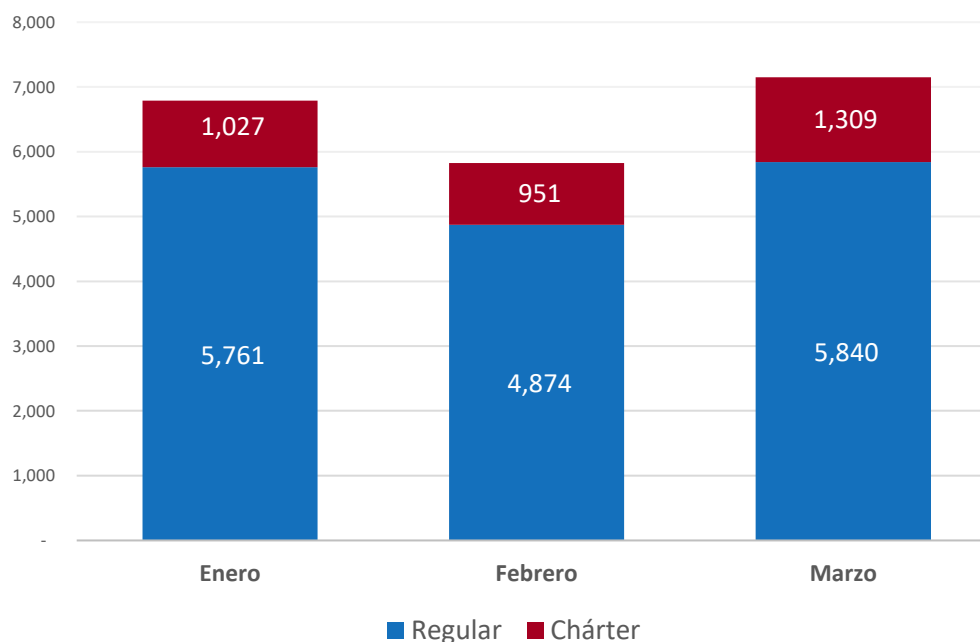

OPERACIONES DE ACUERDO AL TIPO DE VUELO: REGULARES Y NO REGULARES

Detalles		2021			
		Enero	Febrero	Marzo	Total
Regulares	Entrada	2,887	2,437	2,923	8,247
	Salida	2,874	2,437	2,917	8,228
	Total	5,761	4,874	5,840	16,475
No Regulares	Entrada	508	482	653	1,643
	Salida	519	469	656	1,644
	Total	1,027	951	1,309	3,287
Total		6,788	5,825	7,149	19,762

Fuente: Elaborado por la JAC a partir de la base de datos del IDAC.

OPERACIONES DESDE/HACIA LA REP. DOM. POR TIPO DE VUELO ENE.-MAR. 2021

Fuente: Elaborado por la JAC a partir de la base de datos del IDAC.