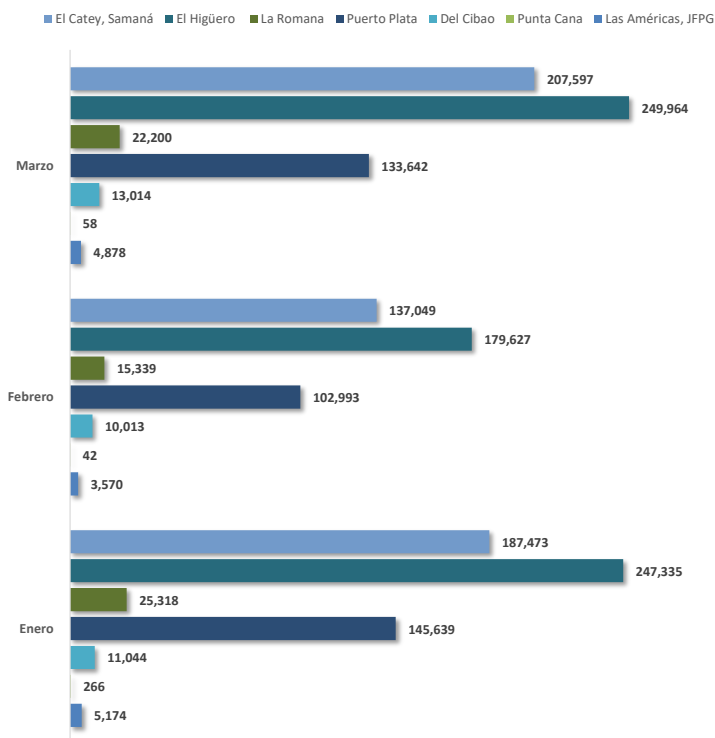

PASAJEROS POR AEROPUERTOS

[Volver](#)

		2021			
Aeropuertos		Enero	Febrero	Marzo	Total
Las Américas, JFPG	Entrada	2,329	1,774	2,607	6,710
	Salida	2,845	1,796	2,271	6,912
	Total	5,174	3,570	4,878	13,622
Punta Cana	Entrada	54	26	29	109
	Salida	212	16	29	257
	Total	266	42	58	366
Del Cibao	Entrada	5,362	5,004	6,825	17,191
	Salida	5,682	5,009	6,189	16,880
	Total	11,044	10,013	13,014	34,071
Puerto Plata	Entrada	55,812	48,662	68,213	172,687
	Salida	89,827	54,331	65,429	209,587
	Total	145,639	102,993	133,642	382,274
La Romana	Entrada	8,638	7,362	11,695	27,695
	Salida	16,680	7,977	10,505	35,162
	Total	25,318	15,339	22,200	62,857
El Higüero	Entrada	99,067	83,735	127,552	310,354
	Salida	148,268	95,892	122,412	366,572
	Total	247,335	179,627	249,964	676,926
El Catey, Samaná	Entrada	79,041	67,688	111,079	257,808
	Salida	108,432	69,361	96,518	274,311
	Total	187,473	137,049	207,597	532,119
Total 2021		622,249	448,633	631,353	1,702,235

Fuente: Elaborado por la JAC a partir de la base de datos del IDAC.

TRÁFICO DE PASAJEROS DESDE / HACIA LA REP. DOM. POR AEROPUERTOS ENE. - MAR. 2021

Fuente: Elaborado por la JAC a partir de la base de datos del IDAC.