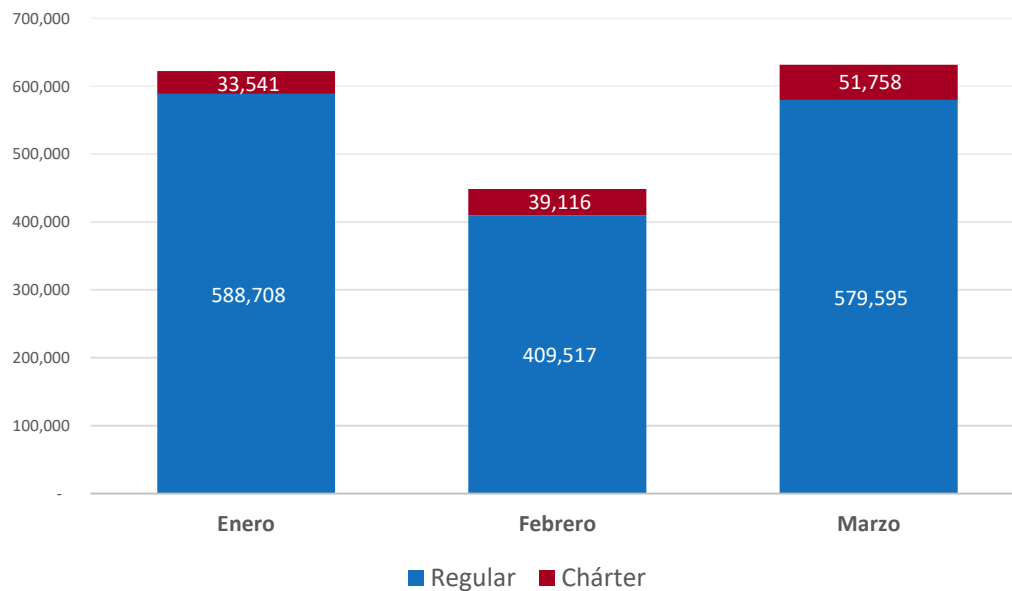

PASAJEROS DE ACUERDO AL TIPO DE VUELO: REGULARES Y NO REGULARES

[Volver](#)

Detalles		2021			
		Enero	Febrero	Marzo	Total
Regulares	Entrada	234,609	194,712	300,308	729,629
	Salida	354,099	214,805	279,287	848,191
	Total	588,708	409,517	579,595	1,577,820
No Regulares	Entrada	15,694	19,539	27,692	62,925
	Salida	17,847	19,577	24,066	61,490
	Total	33,541	39,116	51,758	124,415
Total		622,249	448,633	631,353	1,702,235

Fuente: Elaborado por la JAC a partir de la base de datos del IDAC.

TRÁFICO DE PASAJEROS DESDE/HACIA LA REP. DOM. POR TIPO DE VUELO ENE. - MAR. 2021

Fuente: Elaborado por la JAC a partir de la base de datos del IDAC.