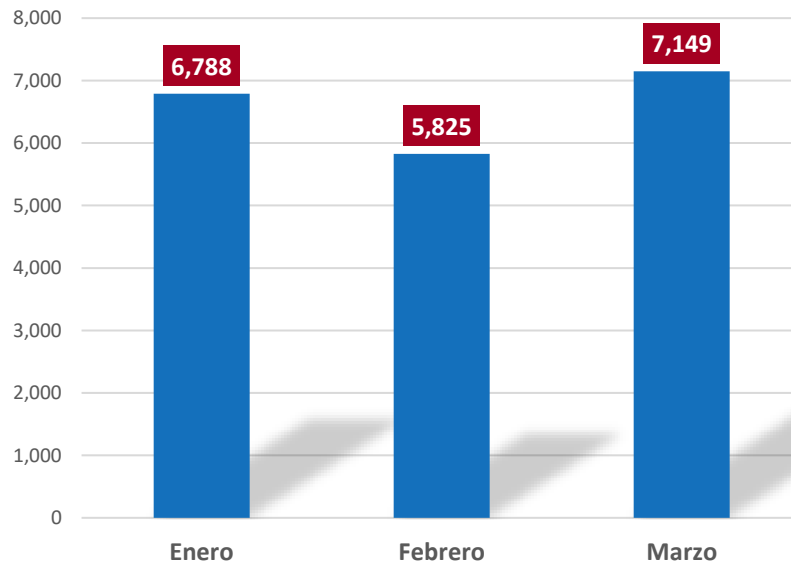

ENTRADAS Y SALIDAS MENSUAL DE OPERACIONES

Detalles	2021			
	Enero	Febrero	Marzo	Total
Entrada	3,395	2,919	3,576	9,890
Salida	3,393	2,906	3,573	9,872
Total	6,788	5,825	7,149	19,762

Fuente: Elaborado por la JAC a partir de la base de datos del IDAC.

OPERACIONES DESDE / HACIA LA REP. DOM. ENE. - MAR. 2021

Fuente: Elaborado por la JAC a partir de la base de datos del IDAC.