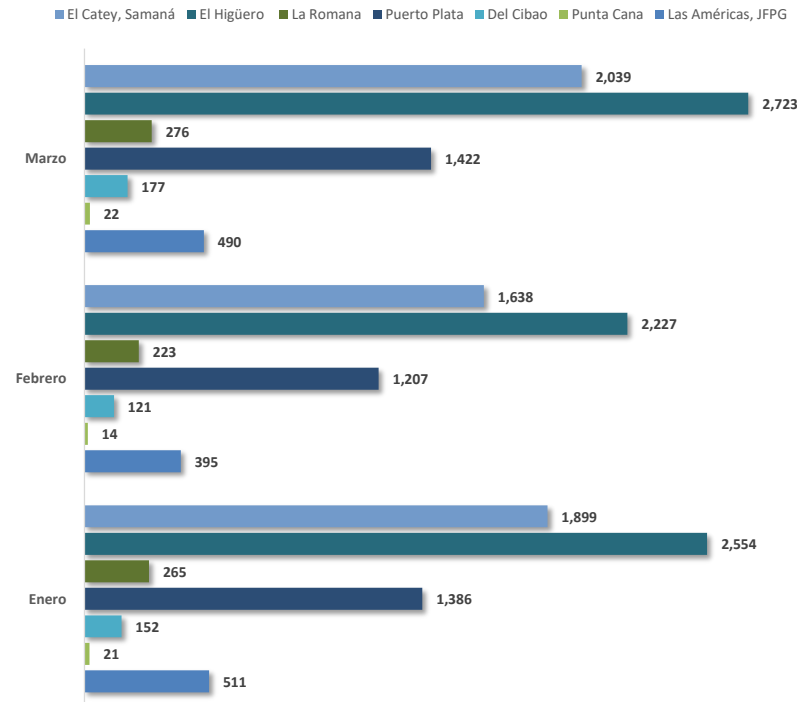

ENTRADAS Y SALIDAS DE OPERACIONES POR AEROPUERTOS

[Volver](#)

		2021			
Aeropuertos		Enero	Febrero	Marzo	Total
Las Américas, JFIG	Entrada	254	193	249	696
	Salida	257	202	241	700
	Total	511	395	490	1,396
Punta Cana	Entrada	8	8	11	27
	Salida	13	6	11	30
	Total	21	14	22	57
Del Cibao	Entrada	73	61	89	223
	Salida	79	60	88	227
	Total	152	121	177	450
Puerto Plata	Entrada	694	605	710	2,009
	Salida	692	602	712	2,006
	Total	1,386	1,207	1,422	4,015
La Romana	Entrada	133	112	139	384
	Salida	132	111	137	380
	Total	265	223	276	764
El Higüero	Entrada	1,282	1,119	1,358	3,759
	Salida	1,272	1,108	1,365	3,745
	Total	2,554	2,227	2,723	7,504
El Catey, Samaná	Entrada	951	821	1,020	2,792
	Salida	948	817	1,019	2,784
	Total	1,899	1,638	2,039	5,576
Total 2021		6,788	5,825	7,149	19,762

Fuente: Elaborado por la JAC a partir de la base de datos del IDAC.

OPERACIONES DESDE/HACIA LA REP. DOM. POR AEROPUERTOS ENE.-MAR. 2021

Fuente: Elaborado por la JAC a partir de la base de datos del IDAC.