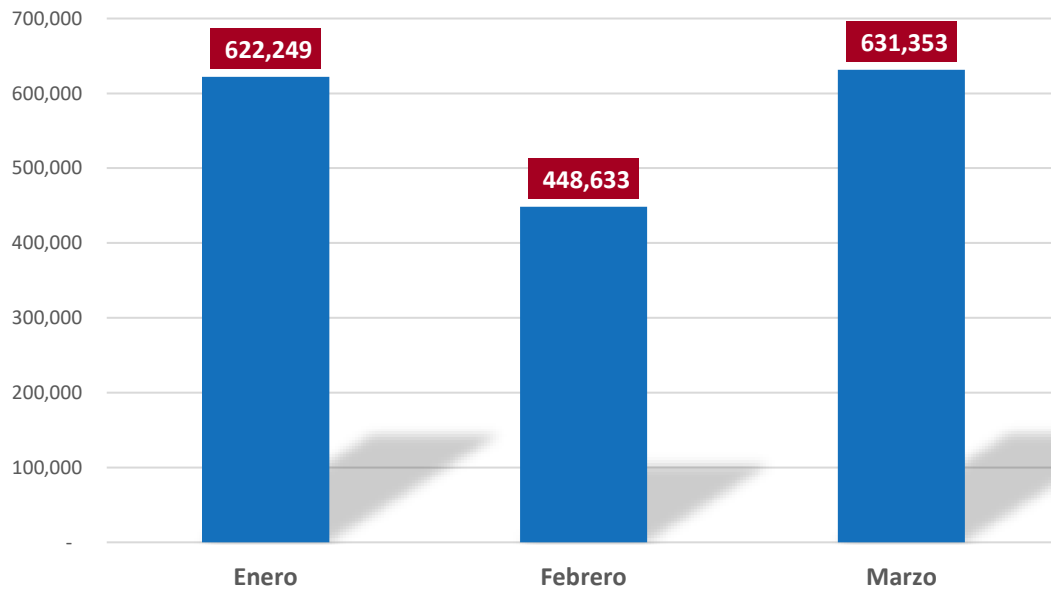

ENTRADAS Y SALIDAS MENSUAL DE PASAJEROS

[Volver](#)

Detalles	2021			
	Enero	Febrero	Marzo	Total
Entrada	250,303	214,251	328,000	792,554
Salida	371,946	234,382	303,353	909,681
Total general	622,249	448,633	631,353	1,702,235

Fuente: Elaborado por la JAC a partir de la base de datos del IDAC.

TRÁFICO DE PASAJEROS DESDE/HACIA LA REP. DOM. ENE. - MAR. 2021

Fuente: Elaborado por la JAC a partir de la base de datos del IDAC.