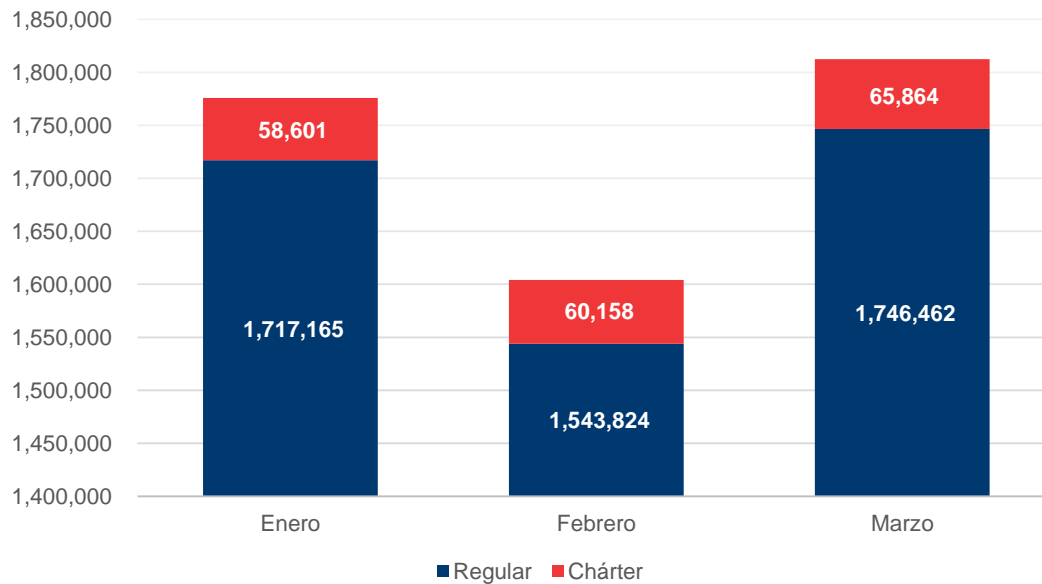

PASAJEROS DE ACUERDO AL TIPO DE VUELO: REGULARES Y NO REGULARES

[Volver](#)

Detalles		2024			
		Enero	Febrero	Marzo	Total
Regulares	Entrada	806,361	761,826	855,354	2,423,541
	Salida	910,804	781,998	891,108	2,583,910
	Total	1,717,165	1,543,824	1,746,462	5,007,451
No Regulares	Entrada	28,281	30,656	31,531	90,468
	Salida	30,320	29,502	34,333	94,155
	Total	58,601	60,158	65,864	184,623
Total general		1,775,766	1,603,982	1,812,326	5,192,074

Fuente: Elaborado por la JAC a partir de la base de datos del IDAC.

TRÁFICO DE PASAJEROS DESDE/HACIA LA REP. DOM. POR TIPO DE VUELO ENE. - MAR. 2024

Fuente: Elaborado por la JAC a partir de la base de datos del IDAC.