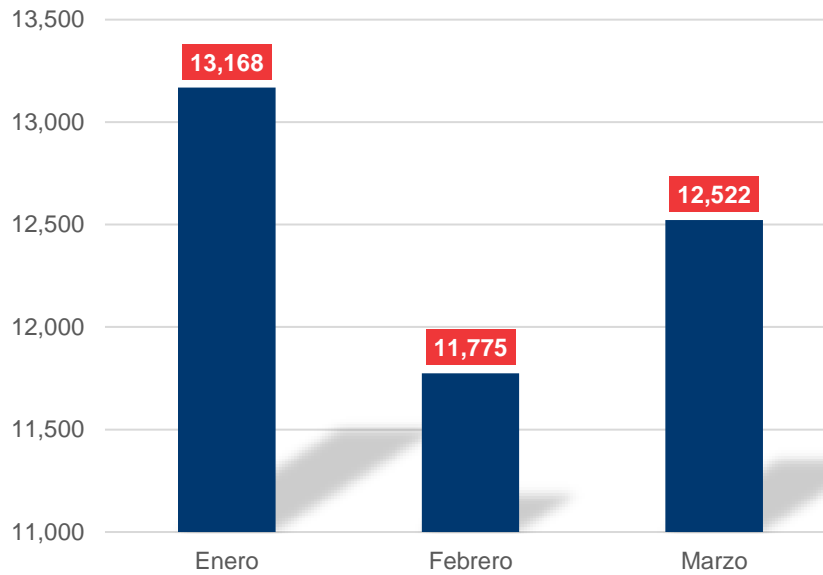

[Volver](#)

Rutas	Ene. - Mar. 2024
Washington-Dulles/Puerto Plata	1
Ponta Delgada/Las Américas, JFPG	1
San Jose, CA/La Romana	1
Charallave/Punta Cana	1
Düsseldorf/La Romana	1
Grand Cayman/Punta Cana	1
Ciudad de Alajuela/El Higüero	1
La Aurora/La Romana	1
Condado de Westchester/El Higüero	1
Daytona Beach/La Romana	1
Frankfurt/La Romana	1
Detroit/La Romana	1
Charallave/Las Américas, JFPG	1
Freeport/El Higüero	1
L.F. Wade/La Romana	1
Totales	5,192,074

Fuente: Elaborado por la JAC a partir de la base de datos del IDAC.

ENTRADAS Y SALIDAS MENSUAL DE OPERACIONES

[Volver](#)

Detalles	2024			
	Enero	Febrero	Marzo	Total
Entrada	6,573	5,890	6,270	18,733
Salida	6,595	5,885	6,252	18,732
Total general	13,168	11,775	12,522	37,465

Fuente: Elaborado por la JAC a partir de la base de datos del IDAC.

OPERACIONES DESDE / HACIA LA REP. DOM. ENE. - MAR. 2024

Fuente: Elaborado por la JAC a partir de la base de datos del IDAC.

OPERACIONES DE ACUERDO AL TIPO DE VUELO: REGULARES Y NO REGULARES