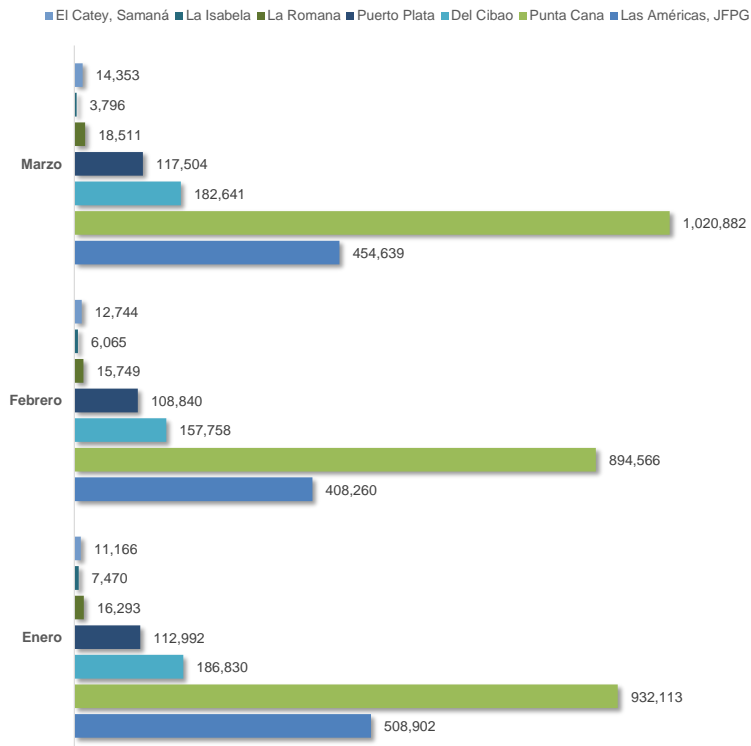

2024			
Aeropuertos		Enero	Febrero	Marzo	Total
Las Américas, JFIG	Entrada	229,031	193,917	217,771	640,719
	Salida	279,871	214,343	236,868	731,082
	Total	508,902	408,260	454,639	1,371,801
Punta Cana	Entrada	450,201	447,797	506,874	1,404,872
	Salida	481,912	446,769	514,008	1,442,689
	Total	932,113	894,566	1,020,882	2,847,561
Del Cibao	Entrada	83,422	77,993	87,917	249,332
	Salida	103,408	79,765	94,724	277,897
	Total	186,830	157,758	182,641	527,229
Puerto Plata	Entrada	54,838	55,139	56,633	166,610
	Salida	58,154	53,701	60,871	172,726
	Total	112,992	108,840	117,504	339,336
La Romana	Entrada	8,002	7,915	8,848	24,765
	Salida	8,291	7,834	9,663	25,788
	Total	16,293	15,749	18,511	50,553
La Isabela	Entrada	3,576	3,064	2,108	8,748
	Salida	3,894	3,001	1,688	8,583
	Total	7,470	6,065	3,796	17,331
El Catey, Samaná	Entrada	5,572	6,657	6,734	18,963
	Salida	5,594	6,087	7,619	19,300
	Total	11,166	12,744	14,353	38,263
Total general		1,775,766	1,603,982	1,812,326	5,192,074

Fuente: Elaborado por la JAC a partir de la base de datos del IDAC.

TRÁFICO DE PASAJEROS DESDE / HACIA LA REP. DOM. POR AEROPUERTOS ENE. - MAR. 2024

Fuente: Elaborado por la JAC a partir de la base de datos del IDAC.