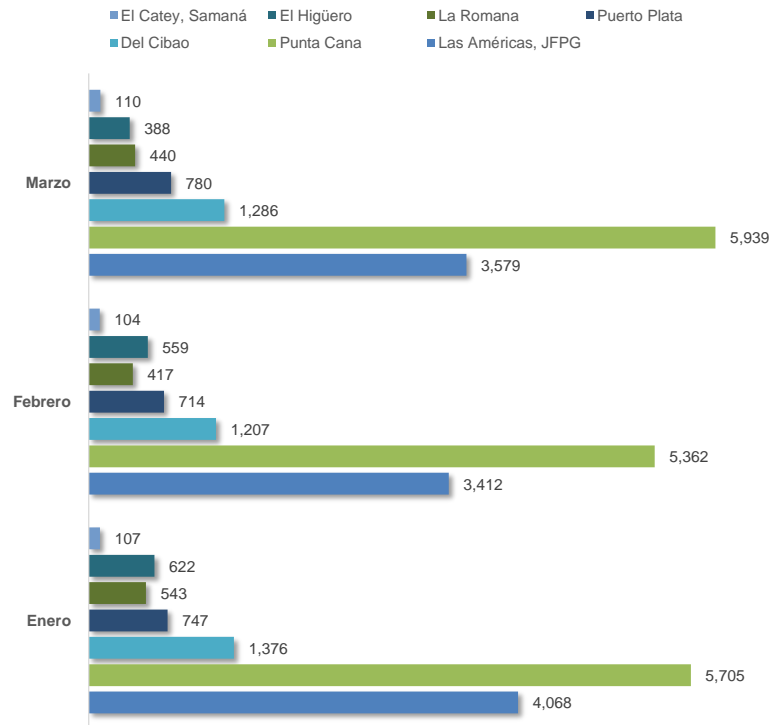

[Volver](#)

		2024			
Aeropuertos		Enero	Febrero	Marzo	Total
Las Américas, JFPG	Entrada	2,024	1,704	1,789	5,517
	Salida	2,044	1,708	1,790	5,542
	Total	4,068	3,412	3,579	11,059
Punta Cana	Entrada	2,850	2,679	2,970	8,499
	Salida	2,855	2,683	2,969	8,507
	Total	5,705	5,362	5,939	17,006
Del Cibao	Entrada	686	604	644	1,934
	Salida	690	603	642	1,935
	Total	1,376	1,207	1,286	3,869
Puerto Plata	Entrada	377	361	394	1,132
	Salida	370	353	386	1,109
	Total	747	714	780	2,241
La Romana	Entrada	267	209	220	696
	Salida	276	208	220	704
	Total	543	417	440	1,400
El Higüero	Entrada	317	280	198	795
	Salida	305	279	190	774
	Total	622	559	388	1,569
El Catey, Samaná	Entrada	52	53	55	160
	Salida	55	51	55	161
	Total	107	104	110	321
Total general		13,168	11,775	12,522	37,465

Fuente: Elaborado por la JAC a partir de la base de datos del IDAC.

**OPERACIONES DESDE/HACIA LA REP. DOM.
POR AEROPUERTOS ENE. - MAR. 2024**

Fuente: Elaborado por la JAC a partir de la base de datos del IDAC.