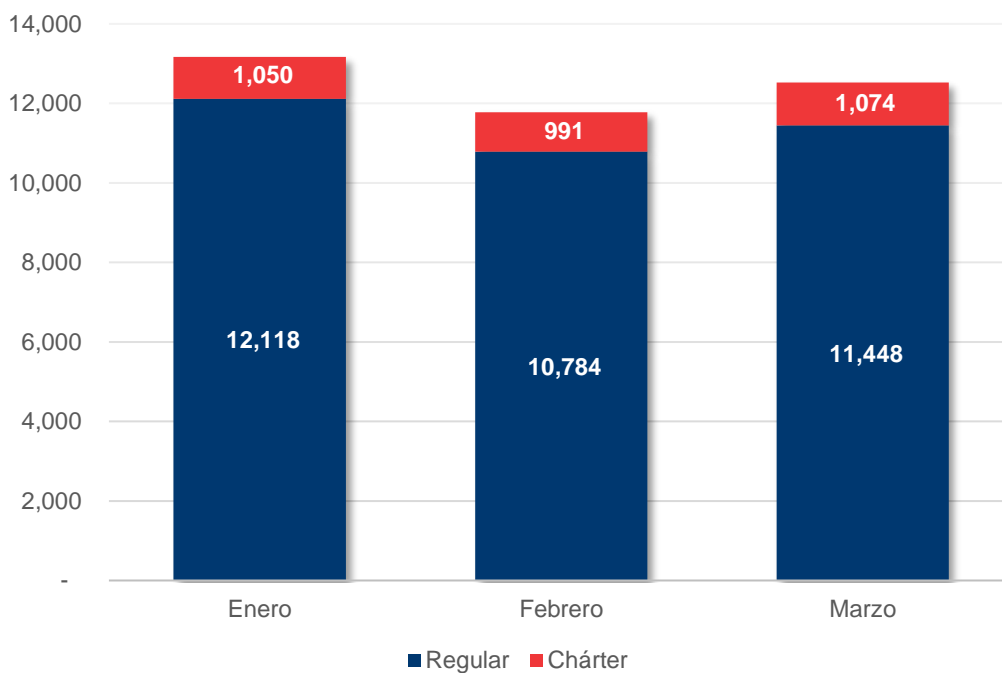

Fuente: Elaborado por la JAC a partir de la base de datos del IDAC.

ENTRADAS Y SALIDAS MENSUAL DE OPERACIONES

[Volver](#)

Detalles	2024			
	Enero	Febrero	Marzo	Total
Entrada	6,573	5,890	6,270	18,733
Salida	6,595	5,885	6,252	18,732
Total general	13,168	11,775	12,522	37,465

Fuente: Elaborado por la JAC a partir de la base de datos del IDAC.

OPERACIONES DESDE / HACIA LA REP. DOM. ENE. - MAR. 2024

Fuente: Elaborado por la JAC a partir de la base de datos del IDAC.

OPERACIONES DE ACUERDO AL TIPO DE VUELO: REGULARES Y NO REGULARES

[Volver](#)

Detalles		2024			
		Octubre	Noviembre	Diciembre	Total
Regulares	Entrada	6,056	5,391	5,726	17,173
	Salida	6,062	5,393	5,722	17,177
	Total	12,118	10,784	11,448	34,350
No Regulares	Entrada	517	499	544	1,560
	Salida	533	492	530	1,555
	Total	1,050	991	1,074	3,115
Total general		13,168	11,775	12,522	37,465

Fuente: Elaborado por la JAC a partir de la base de datos del IDAC.

OPERACIONES DESDE/HACIA LA REP. DOM. POR TIPO DE VUELO ENE. - MAR. 2024

Fuente: Elaborado por la JAC a partir de la base de datos del IDAC.