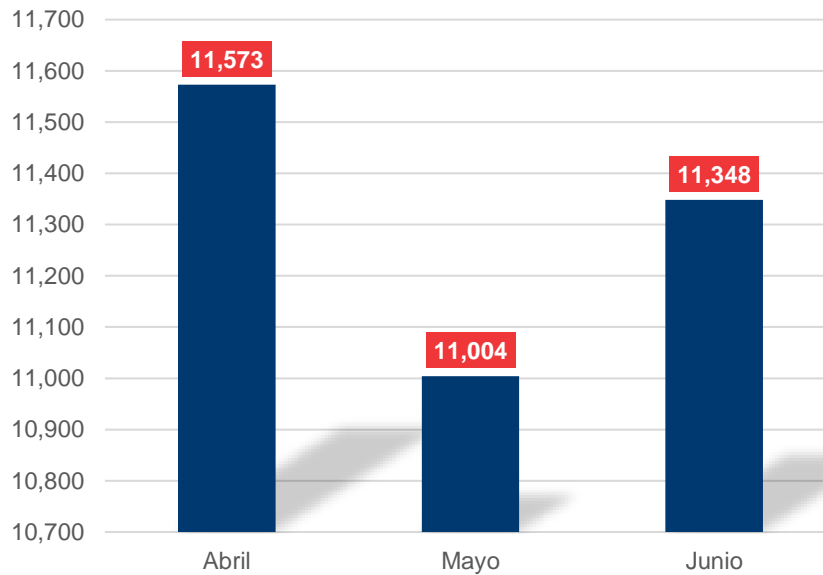

## ENTRADAS Y SALIDAS MENSUAL DE OPERACIONES

[Volver](#)

Detalles	2024			
	Abril	Mayo	Junio	Total
Entrada	5,780	5,510	5,678	16,968
Salida	5,793	5,494	5,670	16,957
<b>Total general</b>	<b>11,573</b>	<b>11,004</b>	<b>11,348</b>	<b>33,925</b>

### OPERACIONES DESDE / HACIA LA REP. DOM. ABR. - JUN. 2024

Fuente: Elaborado por la JAC a partir de la base de datos del IDAC.