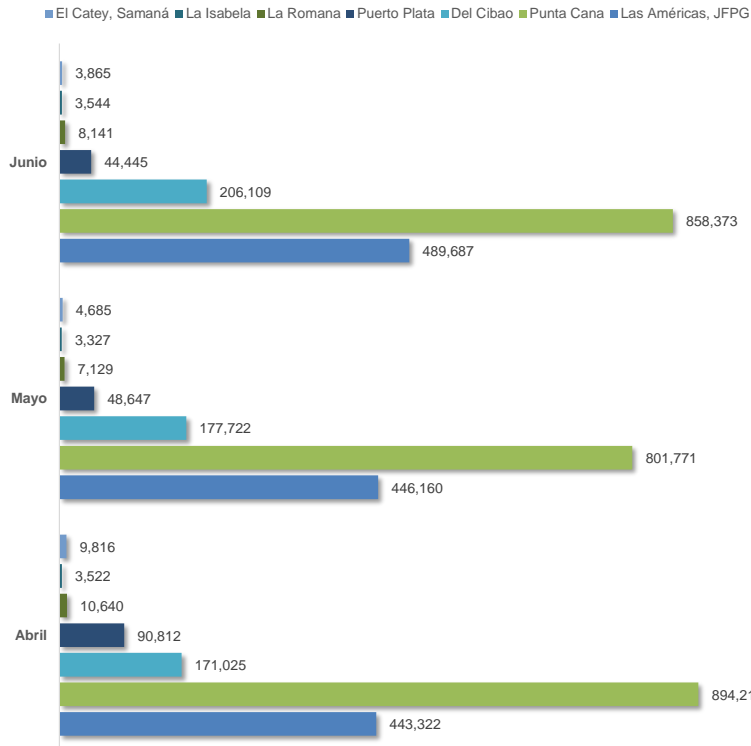

2024			
Aeropuertos		Abril	Mayo	Junio	Total
Las Américas, JFPG	Entrada	206,705	212,268	243,360	662,333
	Salida	236,617	233,892	246,327	716,836
	Total	443,322	446,160	489,687	1,379,169
Punta Cana	Entrada	430,900	400,840	435,155	1,266,895
	Salida	463,319	400,931	423,218	1,287,468
	Total	894,219	801,771	858,373	2,554,363
Del Cibao	Entrada	80,012	87,346	109,632	276,990
	Salida	91,013	90,376	96,477	277,866
	Total	171,025	177,722	206,109	554,856
Puerto Plata	Entrada	40,397	23,355	23,842	87,594
	Salida	50,415	25,292	20,603	96,310
	Total	90,812	48,647	44,445	183,904
La Romana	Entrada	4,863	3,436	4,349	12,648
	Salida	5,777	3,693	3,792	13,262
	Total	10,640	7,129	8,141	25,910
La Isabela	Entrada	1,731	1,750	1,827	5,308
	Salida	1,791	1,577	1,717	5,085
	Total	3,522	3,327	3,544	10,393
El Catey, Samaná	Entrada	4,551	2,155	2,254	8,960
	Salida	5,265	2,530	1,611	9,406
	Total	9,816	4,685	3,865	18,366
Total general		1,623,356	1,489,441	1,614,164	4,726,961

Fuente: Elaborado por la JAC a partir de la base de datos del IDAC.

TRÁFICO DE PASAJEROS DESDE / HACIA LA REP. DOM. POR AEROPUERTOS ABR. - JUN. 2024

Fuente: Elaborado por la JAC a partir de la base de datos del IDAC.