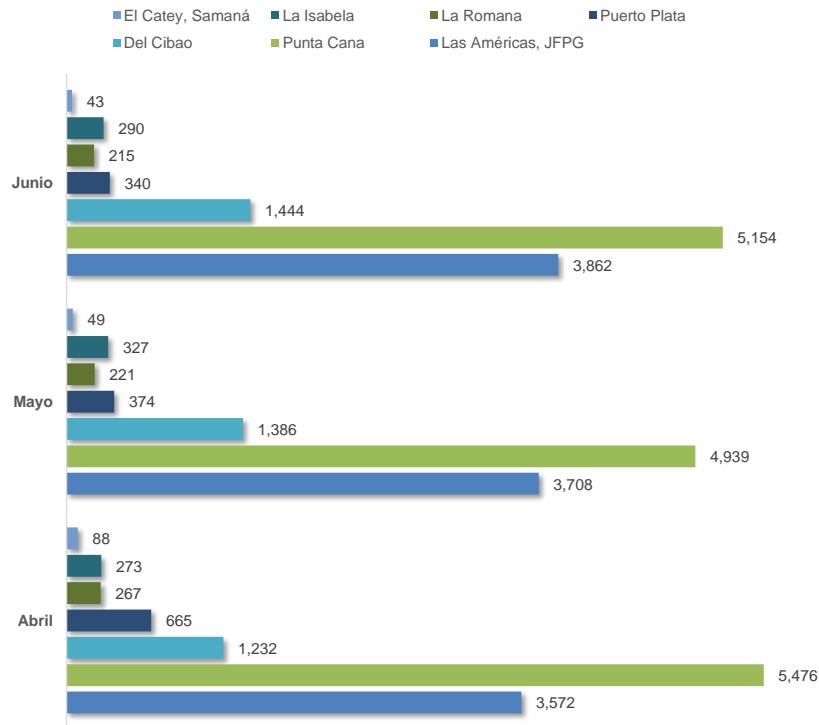

[Volver](#)

		2024			
Aeropuertos		Abril	Mayo	Junio	Total
Las Américas, JFPG	Entrada	1,784	1,854	1,928	5,566
	Salida	1,788	1,854	1,934	5,576
	Total	3,572	3,708	3,862	11,142
Punta Cana	Entrada	2,733	2,469	2,578	7,780
	Salida	2,743	2,470	2,576	7,789
	Total	5,476	4,939	5,154	15,569
Del Cibao	Entrada	617	693	723	2,033
	Salida	615	693	721	2,029
	Total	1,232	1,386	1,444	4,062
Puerto Plata	Entrada	332	190	174	696
	Salida	333	184	166	683
	Total	665	374	340	1,379
La Romana	Entrada	128	112	108	348
	Salida	139	109	107	355
	Total	267	221	215	703
La Isabela	Entrada	143	168	145	456
	Salida	130	159	145	434
	Total	273	327	290	890
El Catey, Samaná	Entrada	43	24	22	89
	Salida	45	25	21	91
	Total	88	49	43	180
Total general		11,573	11,004	11,348	33,925

Fuente: Elaborado por la JAC a partir de la base de datos del IDAC.

**OPERACIONES DESDE/HACIA LA REP. DOM.
POR AEROPUERTOS ABR. - JUN. 2024**

Fuente: Elaborado por la JAC a partir de la base de datos del IDAC.