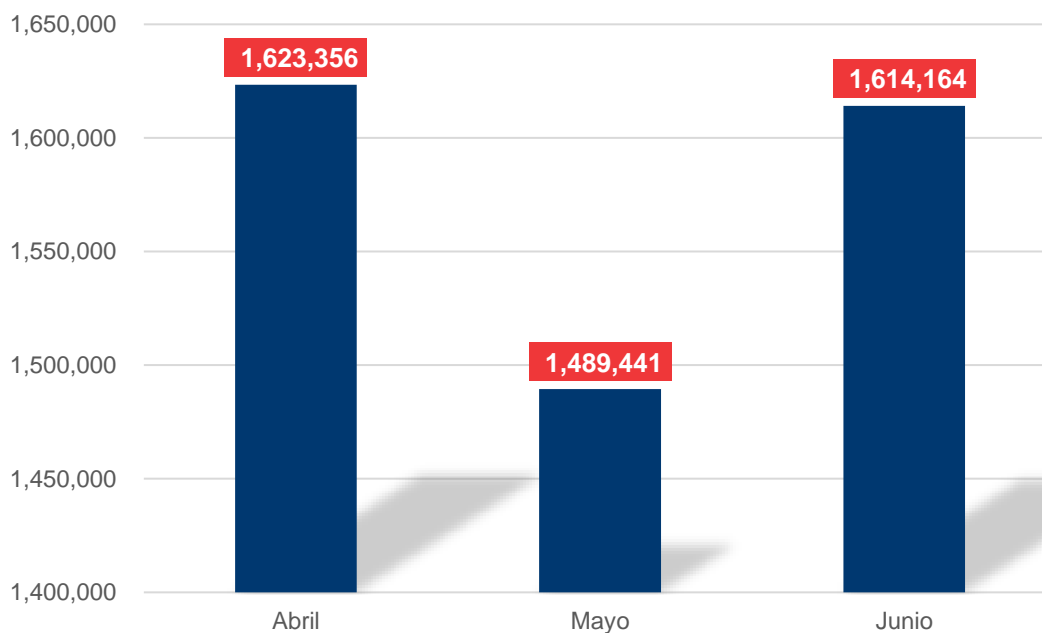

**INFORME PASAJEROS, OPERACIONES**

**Pasajeros:**

Pasajeros por meses en entradas y salidas  
Pasajeros por tipos de vuelos  
Pasajeros por Aeropuertos  
Pasajeros por Líneas Aéreas abr. - jun. 2024  
Pasajeros por Rutas Aéreas abr. - jun. 2024

**Operaciones :**

Operaciones por meses en entradas y salidas  
Operaciones por tipos de vuelos  
Operaciones por Aeropuertos  
Operaciones por Líneas Aéreas abr. - jun. 2024  
Operaciones por Rutas Aéreas abr. - jun. 2024

Ing. Carlos E. Santana C.  
Encargado Sección de Estadísticas del Transporte Aéreo  
Teléfono: 809-689-4167 Ext: 241  
Correo electrónico: csantana@jac.gog.do / ESTADISTICA@jac.gob.do

[Volver](#)

Detalles	2024			
	Abril	Mayo	Junio	Total
<b>Entrada</b>	769,159	731,150	820,419	<b>2,320,728</b>
<b>Salida</b>	854,197	758,291	793,745	<b>2,406,233</b>
<b>Total general</b>	<b>1,623,356</b>	<b>1,489,441</b>	<b>1,614,164</b>	<b>4,726,961</b>

### TRÁFICO DE PASAJEROS DESDE/HACIA LA REP. DOM. ABR. - JUN. 2024

Fuente: Elaborado por la JAC a partir de la base de datos del IDAC.

[Volver](#)

Detalles		2024			
		Abril	Mayo	Junio	Total
Regulares	Entrada	750,060	707,195	776,956	2,234,211
	Salida	830,563	736,691	753,537	2,320,791
	<b>Total</b>	<b>1,580,623</b>	<b>1,443,886</b>	<b>1,530,493</b>	<b>4,555,002</b>
No Regulares	Entrada	19,099	23,955	43,463	86,517
	Salida	23,634	21,600	40,208	85,442
	<b>Total</b>	<b>42,733</b>	<b>45,555</b>	<b>83,671</b>	<b>171,959</b>
<b>Total general</b>		<b>1,623,356</b>	<b>1,489,441</b>	<b>1,614,164</b>	<b>4,726,961</b>