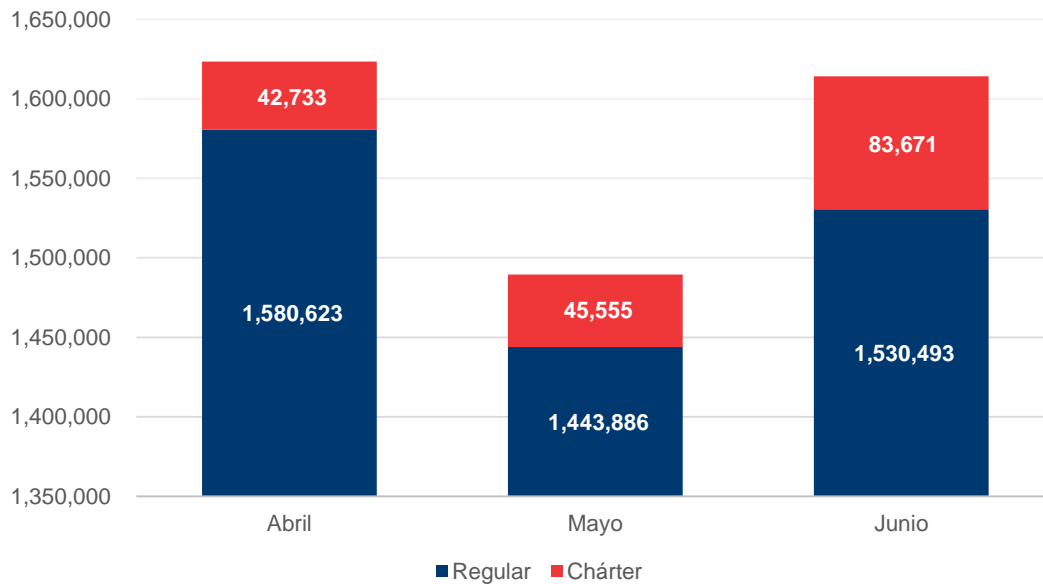

[Volver](#)

Detalles		2024			
		Abril	Mayo	Junio	Total
Regulares	Entrada	750,060	707,195	776,956	2,234,211
	Salida	830,563	736,691	753,537	2,320,791
	Total	1,580,623	1,443,886	1,530,493	4,555,002
No Regulares	Entrada	19,099	23,955	43,463	86,517
	Salida	23,634	21,600	40,208	85,442
	Total	42,733	45,555	83,671	171,959
Total general		1,623,356	1,489,441	1,614,164	4,726,961

Fuente: Elaborado por la JAC a partir de la base de datos del IDAC.

TRÁFICO DE PASAJEROS DESDE/HACIA LA REP. DOM. POR TIPO DE VUELO ABR. - JUN. 2024

Fuente: Elaborado por la JAC a partir de la base de datos del IDAC.