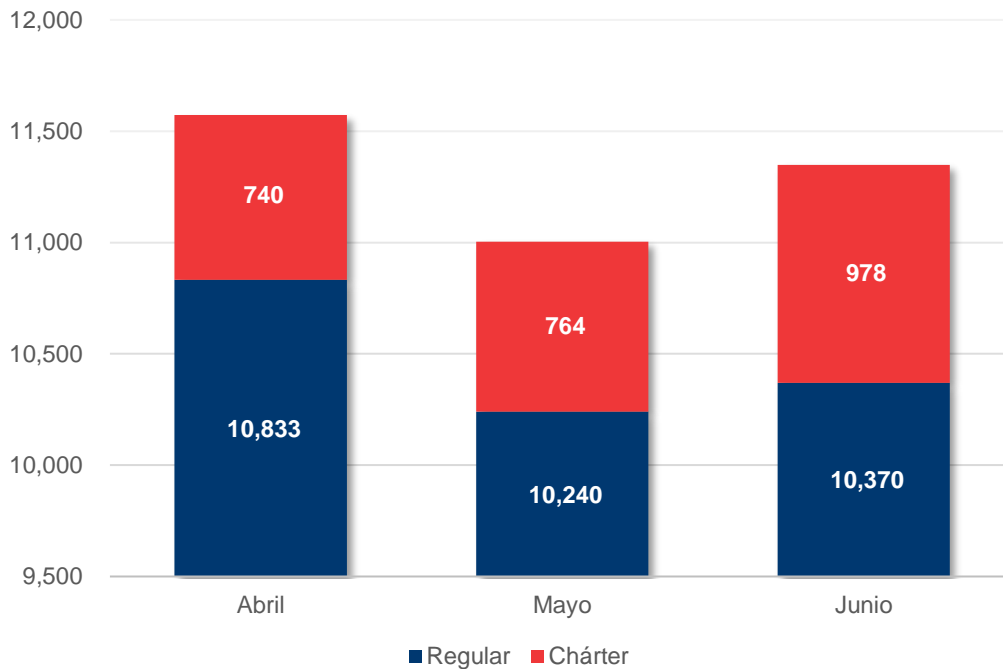

### OPERACIONES DESDE / HACIA LA REP. DOM. ABR. - JUN. 2024

Fuente: Elaborado por la JAC a partir de la base de datos del IDAC.

## OPERACIONES DE ACUERDO AL TIPO DE VUELO: REGULARES Y NO REGULARES

[Volver](#)

Detalles		2024			
		Abril	Mayo	Junio	Total
Regulares	Entrada	5,412	5,122	5,191	15,725
	Salida	5,421	5,118	5,179	15,718
	<b>Total</b>	<b>10,833</b>	<b>10,240</b>	<b>10,370</b>	<b>31,443</b>
No Regulares	Entrada	368	388	487	1,243
	Salida	372	376	491	1,239
	<b>Total</b>	<b>740</b>	<b>764</b>	<b>978</b>	<b>2,482</b>
<b>Total general</b>		<b>11,573</b>	<b>11,004</b>	<b>11,348</b>	<b>33,925</b>

Fuente: Elaborado por la JAC a partir de la base de datos del IDAC.

### OPERACIONES DESDE/HACIA LA REP. DOM. POR TIPO DE VUELO ABR. - JUN. 2024

Fuente: Elaborado por la JAC a partir de la base de datos del IDAC.

[Volver](#)

		2024			
Aeropuertos		Abril	Mayo	Junio	Total
Las Américas, JFPG	Entrada	1,784	1,854	1,928	5,566
	Salida	1,788	1,854	1,934	5,576
	<b>Total</b>	<b>3,572</b>	<b>3,708</b>	<b>3,862</b>	<b>11,142</b>
Punta Cana	Entrada	2,733	2,469	2,578	7,780
	Salida	2,743	2,470	2,576	7,789
	<b>Total</b>	<b>5,476</b>	<b>4,939</b>	<b>5,154</b>	<b>15,569</b>
Del Cibao	Entrada	617	693	723	2,033
	Salida	615	693	721	2,029
	<b>Total</b>	<b>1,232</b>	<b>1,386</b>	<b>1,444</b>	<b>4,062</b>
Puerto Plata	Entrada	332	190	174	696
	Salida	333	184	166	683
	<b>Total</b>	<b>665</b>	<b>374</b>	<b>340</b>	<b>1,379</b>
La Romana	Entrada	128	112	108	348
	Salida	139	109	107	355
	<b>Total</b>	<b>267</b>	<b>221</b>	<b>215</b>	<b>703</b>
La Isabela	Entrada	143	168	145	456
	Salida	130	159	145	434
	<b>Total</b>	<b>273</b>	<b>327</b>	<b>290</b>	<b>890</b>
El Catey, Samaná	Entrada	43	24	22	89
	Salida	45	25	21	91
	<b>Total</b>	<b>88</b>	<b>49</b>	<b>43</b>	<b>180</b>
<b>Total general</b>		<b>11,573</b>	<b>11,004</b>	<b>11,348</b>	<b>33,925</b>