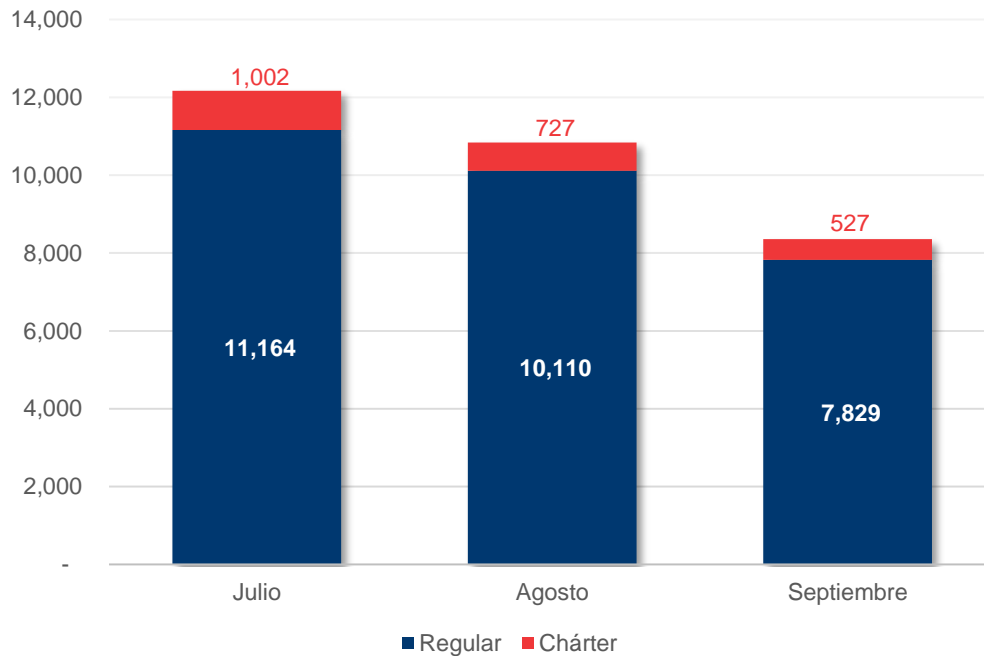

### OPERACIONES DESDE / HACIA LA REP. DOM. JUL. - SEP. 2024

Fuente: Elaborado por la JAC a partir de la base de datos del IDAC.

[Volver](#)

Detalles		2024			
		Julio	Agosto	Septiembre	Total
Regulares	Entrada	5,585	5,058	3,910	14,553
	Salida	5,579	5,052	3,919	14,550
	<b>Total</b>	<b>11,164</b>	<b>10,110</b>	<b>7,829</b>	<b>29,103</b>
No Regulares	Entrada	504	360	264	1,128
	Salida	498	367	263	1,128
	<b>Total</b>	<b>1,002</b>	<b>727</b>	<b>527</b>	<b>2,256</b>
<b>Total general</b>		<b>12,166</b>	<b>10,837</b>	<b>8,356</b>	<b>31,359</b>

Fuente: Elaborado por la JAC a partir de la base de datos del IDAC.

**OPERACIONES DESDE/HACIA LA REP. DOM. POR  
TIPO DE VUELO JUL. - SEP. 2024**

Fuente: Elaborado por la JAC a partir de la base de datos del IDAC.

[Volver](#)

		2024			
Aeropuertos		Julio	Agosto	Septiembre	Total
Las Américas, JFPG	Entrada	2,028	1,863	1,600	5,491
	Salida	2,032	1,868	1,605	5,505
	<b>Total</b>	<b>4,060</b>	<b>3,731</b>	<b>3,205</b>	<b>10,996</b>
Punta Cana	Entrada	2,737	2,359	1,692	6,788
	Salida	2,746	2,358	1,701	6,805
	<b>Total</b>	<b>5,483</b>	<b>4,717</b>	<b>3,393</b>	<b>13,593</b>
Del Cibao	Entrada	795	795	590	2,180
	Salida	793	792	596	2,181
	<b>Total</b>	<b>1,588</b>	<b>1,587</b>	<b>1,186</b>	<b>4,361</b>
Puerto Plata	Entrada	204	177	110	491
	Salida	193	175	104	472
	<b>Total</b>	<b>397</b>	<b>352</b>	<b>214</b>	<b>963</b>
La Romana	Entrada	140	40	24	204
	Salida	136	41	26	203
	<b>Total</b>	<b>276</b>	<b>81</b>	<b>50</b>	<b>407</b>
La Isabela	Entrada	161	157	136	454
	Salida	154	158	129	441
	<b>Total</b>	<b>315</b>	<b>315</b>	<b>265</b>	<b>895</b>
El Catey, Samaná	Entrada	24	27	22	73
	Salida	23	27	21	71
	<b>Total</b>	<b>47</b>	<b>54</b>	<b>43</b>	<b>144</b>
<b>Total general</b>		<b>12,166</b>	<b>10,837</b>	<b>8,356</b>	<b>31,359</b>