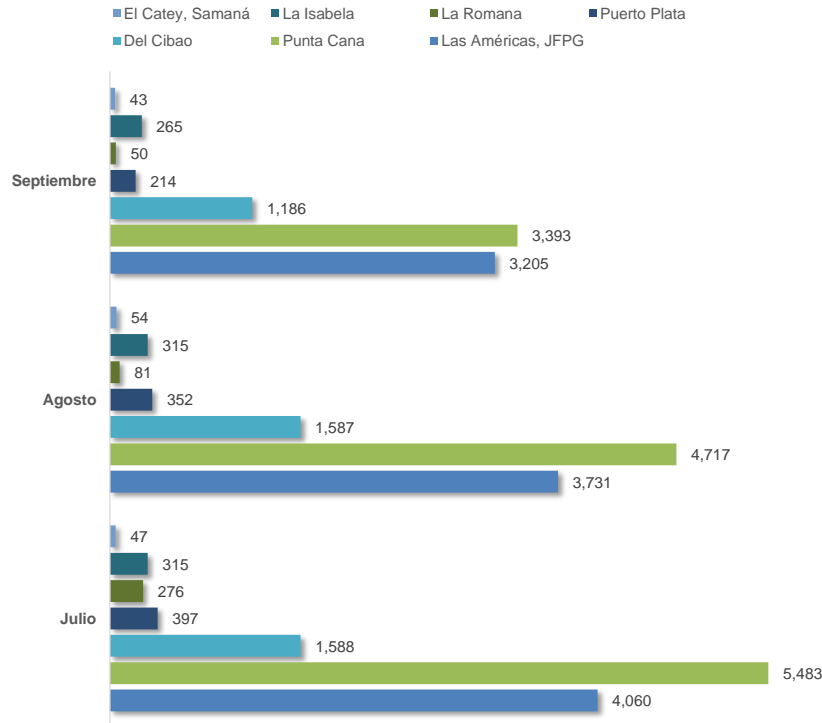

[Volver](#)

		2024			
Aeropuertos		Julio	Agosto	Septiembre	Total
Las Américas, JFPG	Entrada	2,028	1,863	1,600	5,491
	Salida	2,032	1,868	1,605	5,505
	Total	4,060	3,731	3,205	10,996
Punta Cana	Entrada	2,737	2,359	1,692	6,788
	Salida	2,746	2,358	1,701	6,805
	Total	5,483	4,717	3,393	13,593
Del Cibao	Entrada	795	795	590	2,180
	Salida	793	792	596	2,181
	Total	1,588	1,587	1,186	4,361
Puerto Plata	Entrada	204	177	110	491
	Salida	193	175	104	472
	Total	397	352	214	963
La Romana	Entrada	140	40	24	204
	Salida	136	41	26	203
	Total	276	81	50	407
La Isabela	Entrada	161	157	136	454
	Salida	154	158	129	441
	Total	315	315	265	895
El Catey, Samaná	Entrada	24	27	22	73
	Salida	23	27	21	71
	Total	47	54	43	144
Total general		12,166	10,837	8,356	31,359

Fuente: Elaborado por la JAC a partir de la base de datos del IDAC.

**OPERACIONES DESDE/HACIA LA REP. DOM.
POR AEROPUERTOS JUL. - SEP. 2024**

Fuente: Elaborado por la JAC a partir de la base de datos del IDAC.