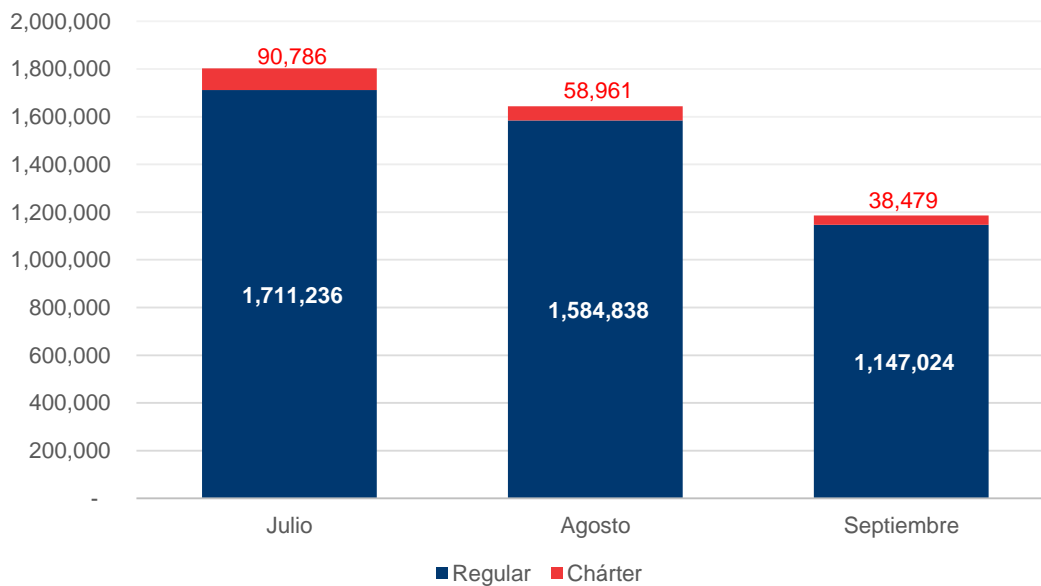

PASAJEROS DE ACUERDO AL TIPO DE VUELO: REGULARES Y NO REGULARES

[Volver](#)

Detalles		2024			
		Julio	Agosto	Septiembre	Total
Regulares	Entrada	859,823	751,283	530,076	2,141,182
	Salida	851,413	833,555	616,948	2,301,916
	Total	1,711,236	1,584,838	1,147,024	4,443,098
No Regulares	Entrada	46,124	26,712	18,417	91,253
	Salida	44,662	32,249	20,062	96,973
	Total	90,786	58,961	38,479	188,226
Total general		1,802,022	1,643,799	1,185,503	4,631,324

Fuente: Elaborado por la JAC a partir de la base de datos del IDAC.

TRÁFICO DE PASAJEROS DESDE/HACIA LA REP. DOM. POR TIPO DE VUELO JUL. - SEP. 2024

Fuente: Elaborado por la JAC a partir de la base de datos del IDAC.