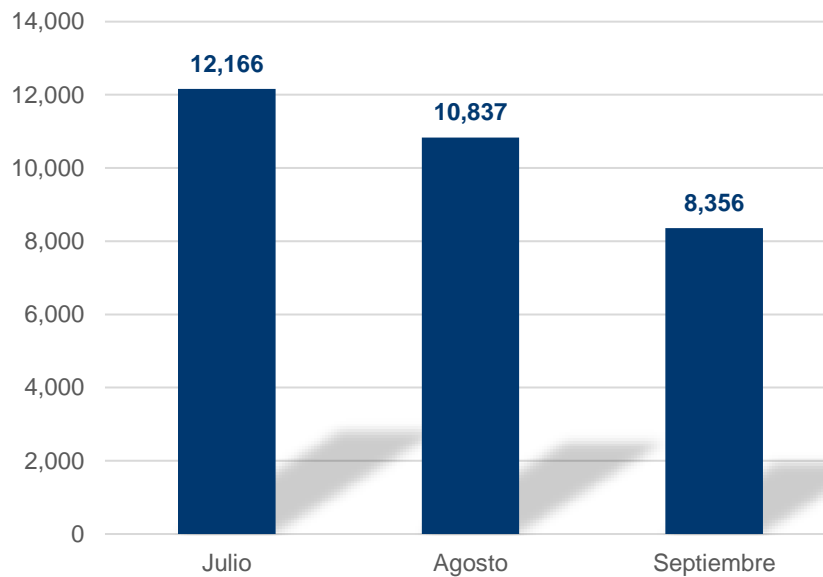

## ENTRADAS Y SALIDAS MENSUAL DE OPERACIONES

[Volver](#)

Detalles	2024			
	Julio	Agosto	Septiembre	Total
Entrada	6,089	5,418	4,174	15,681
Salida	6,077	5,419	4,182	15,678
<b>Total general</b>	<b>12,166</b>	<b>10,837</b>	<b>8,356</b>	<b>31,359</b>

### OPERACIONES DESDE / HACIA LA REP. DOM. JUL. - SEP. 2024

Fuente: Elaborado por la JAC a partir de la base de datos del IDAC.

[Volver](#)

Detalles		2024			
		Julio	Agosto	Septiembre	Total
Regulares	Entrada	5,585	5,058	3,910	14,553
	Salida	5,579	5,052	3,919	14,550
	<b>Total</b>	<b>11,164</b>	<b>10,110</b>	<b>7,829</b>	<b>29,103</b>
No Regulares	Entrada	504	360	264	1,128
	Salida	498	367	263	1,128
	<b>Total</b>	<b>1,002</b>	<b>727</b>	<b>527</b>	<b>2,256</b>
<b>Total general</b>		<b>12,166</b>	<b>10,837</b>	<b>8,356</b>	<b>31,359</b>