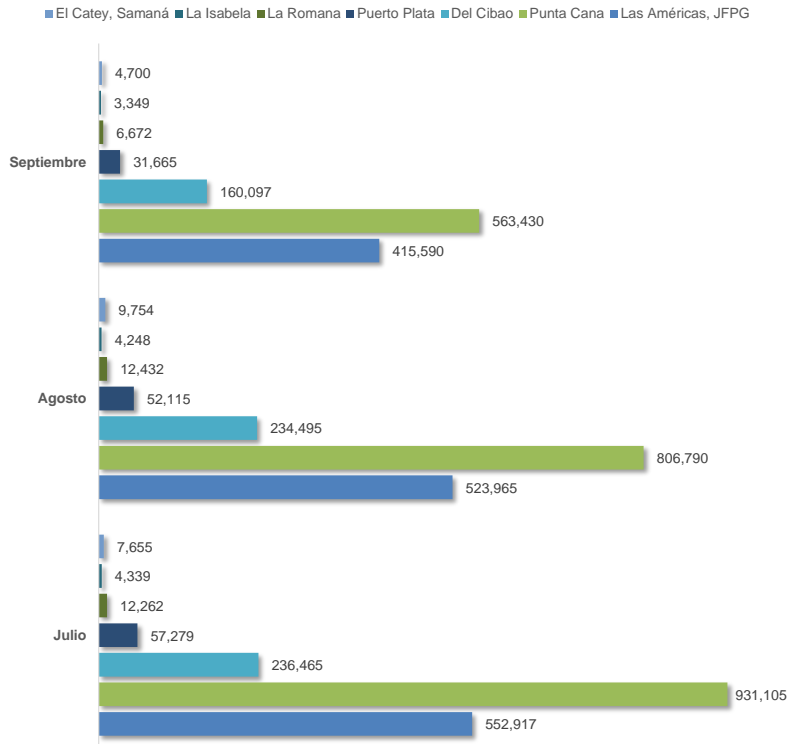

### TRÁFICO DE PASAJEROS DESDE/HACIA LA REP. DOM. POR TIPO DE VUELO JUL. - SEP. 2024

Fuente: Elaborado por la JAC a partir de la base de datos del IDAC.

		2024			
Aeropuertos		Julio	Agosto	Septiembre	Total
Las Américas, JFPG	Entrada	270,403	243,448	187,536	701,387
	Salida	282,514	280,517	228,054	791,085
	<b>Total</b>	<b>552,917</b>	<b>523,965</b>	<b>415,590</b>	<b>1,492,472</b>
Punta Cana	Entrada	468,638	387,121	269,311	1,125,070
	Salida	462,467	419,669	294,119	1,176,255
	<b>Total</b>	<b>931,105</b>	<b>806,790</b>	<b>563,430</b>	<b>2,301,325</b>
Del Cibao	Entrada	122,979	109,569	69,252	301,800
	Salida	113,486	124,926	90,845	329,257
	<b>Total</b>	<b>236,465</b>	<b>234,495</b>	<b>160,097</b>	<b>631,057</b>
Puerto Plata	Entrada	31,201	25,035	15,623	71,859
	Salida	26,078	27,080	16,042	69,200
	<b>Total</b>	<b>57,279</b>	<b>52,115</b>	<b>31,665</b>	<b>141,059</b>
La Romana	Entrada	6,256	6,186	2,946	15,388
	Salida	6,006	6,246	3,726	15,978
	<b>Total</b>	<b>12,262</b>	<b>12,432</b>	<b>6,672</b>	<b>31,366</b>
La Isabela	Entrada	2,483	1,932	1,633	6,048
	Salida	1,856	2,316	1,716	5,888
	<b>Total</b>	<b>4,339</b>	<b>4,248</b>	<b>3,349</b>	<b>11,936</b>
El Catey, Samaná	Entrada	3,987	4,704	2,192	10,883
	Salida	3,668	5,050	2,508	11,226
	<b>Total</b>	<b>7,655</b>	<b>9,754</b>	<b>4,700</b>	<b>22,109</b>
<b>Total general</b>		<b>1,802,022</b>	<b>1,643,799</b>	<b>1,185,503</b>	<b>4,631,324</b>

Fuente: Elaborado por la JAC a partir de la base de datos del IDAC.

TRÁFICO DE PASAJEROS DESDE / HACIA LA REP. DOM.  
POR AEROPUERTOS JUL. - SEP. 2024

Fuente: Elaborado por la JAC a partir de la base de datos del IDAC.