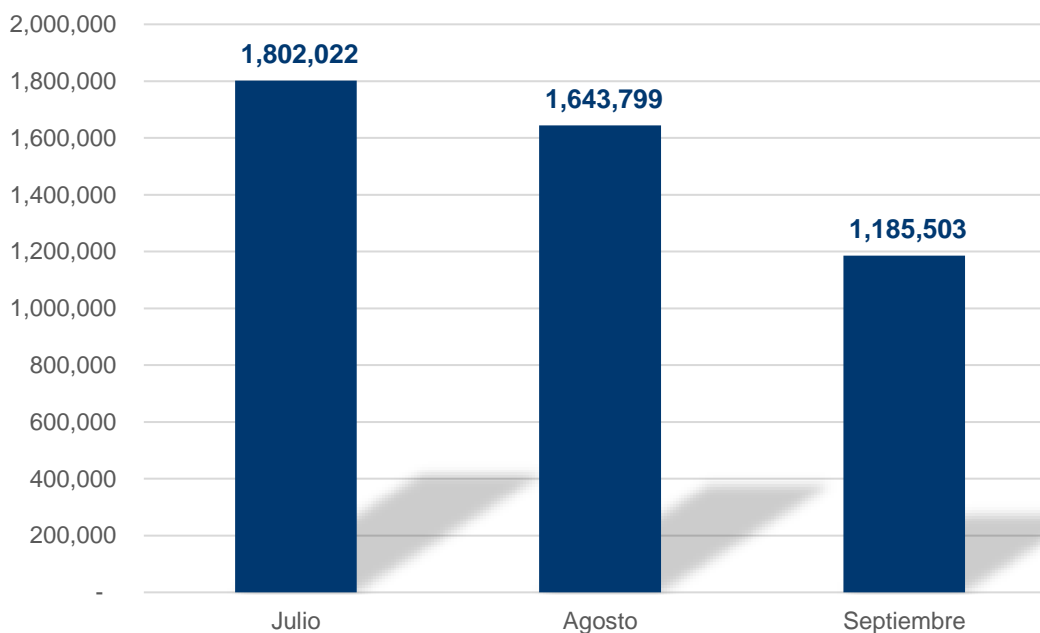

Detalles	2024			
	Julio	Agosto	Septiembre	Total
Entrada	905,947	777,995	548,493	2,232,435
Salida	896,075	865,804	637,010	2,398,889
Total general	1,802,022	1,643,799	1,185,503	4,631,324

Fuente: Elaborado por la JAC a partir de la base de datos del IDAC.

TRÁFICO DE PASAJEROS DESDE/HACIA LA REP. DOM. JUL. - SEP. 2024

Fuente: Elaborado por la JAC a partir de la base de datos del IDAC.