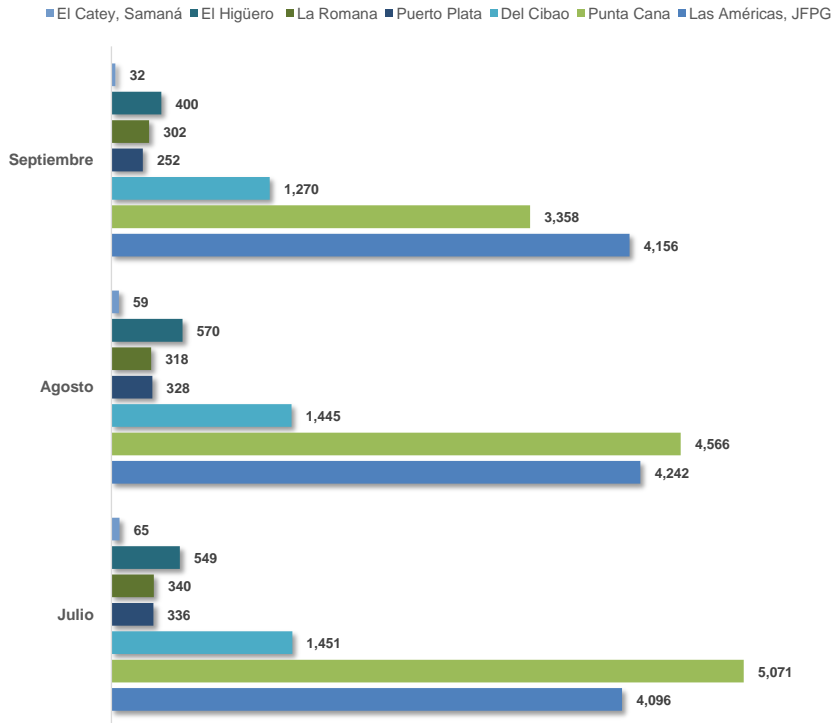

2023			
Aeropuertos		Julio	Agosto	Septiembre	Total
Las Américas, JFPG	Entrada	2,042	2,118	2,075	6,235
	Salida	2,054	2,124	2,081	6,259
	Total	4,096	4,242	4,156	12,494
Punta Cana	Entrada	2,537	2,279	1,680	6,496
	Salida	2,534	2,287	1,678	6,499
	Total	5,071	4,566	3,358	12,995
Del Cibao	Entrada	727	722	635	2,084
	Salida	724	723	635	2,082
	Total	1,451	1,445	1,270	4,166
Puerto Plata	Entrada	170	167	127	464
	Salida	166	161	125	452
	Total	336	328	252	916
La Romana	Entrada	172	160	150	482
	Salida	168	158	152	478
	Total	340	318	302	960
El Higüero	Entrada	274	286	200	760
	Salida	275	284	200	759
	Total	549	570	400	1,519
El Catey, Samaná	Entrada	33	30	15	78
	Salida	32	29	17	78
	Total	65	59	32	156
Total general		11,908	11,528	9,770	33,206

Fuente: Elaborado por la JAC a partir de la base de datos del IDAC.

**OPERACIONES DESDE/HACIA LA REP. DOM.
POR AEROPUERTOS JUL. - SEP. 2023**

Fuente: Elaborado por la JAC a partir de la base de datos del IDAC.