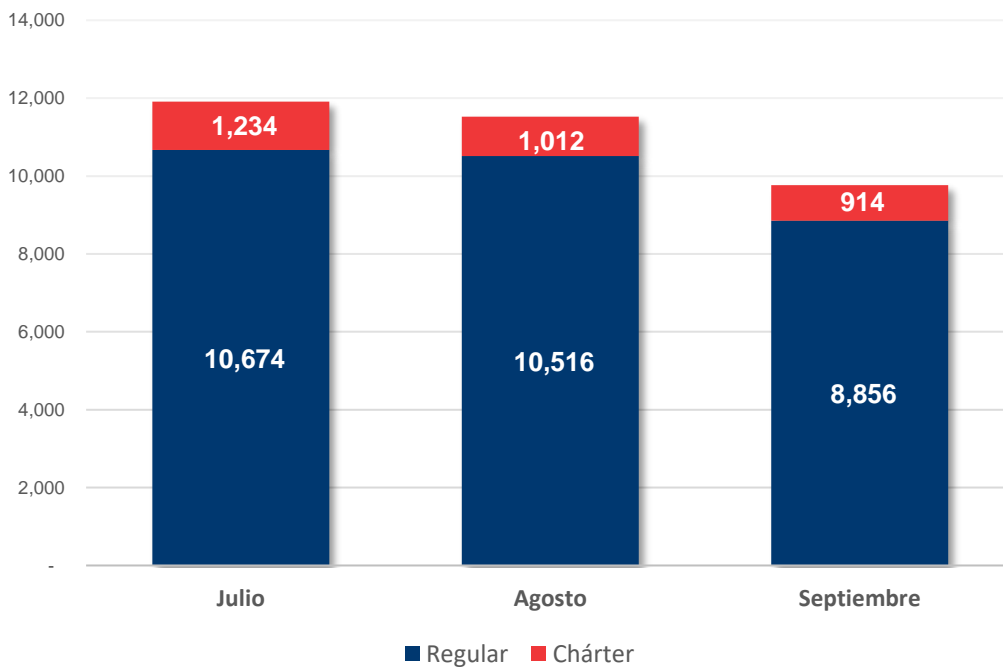

ENTRADAS Y SALIDAS MENSUAL DE OPERACIONES

[Volver](#)

Detalles	2023			
	Julio	Agosto	Septiembre	Total
Entrada	5,286	5,257	4,079	14,622
Salida	5,283	5,257	4,095	14,635
Total general	10,569	10,514	8,174	29,257

Fuente: Elaborado por la JAC a partir de la base de datos del IDAC.

OPERACIONES DESDE / HACIA LA REP. DOM. JUL. - SEP. 2023

Fuente: Elaborado por la JAC a partir de la base de datos del IDAC.

[Volver](#)

Detalles		2023			
		Julio	Agosto	Septiembre	Total
Regulares	Entrada	5,336	5,255	4,426	15,017
	Salida	5,338	5,261	4,430	15,029
	Total	10,674	10,516	8,856	30,046
No Regulares	Entrada	619	507	456	1,582
	Salida	615	505	458	1,578
	Total	1,234	1,012	914	3,160
Total general		11,908	11,528	9,770	33,206

Fuente: Elaborado por la JAC a partir de la base de datos del IDAC.

**OPERACIONES DESDE/HACIA LA REP. DOM. POR
TIPO DE VUELO JUL. - SEP. 2023**

Fuente: Elaborado por la JAC a partir de la base de datos del IDAC.