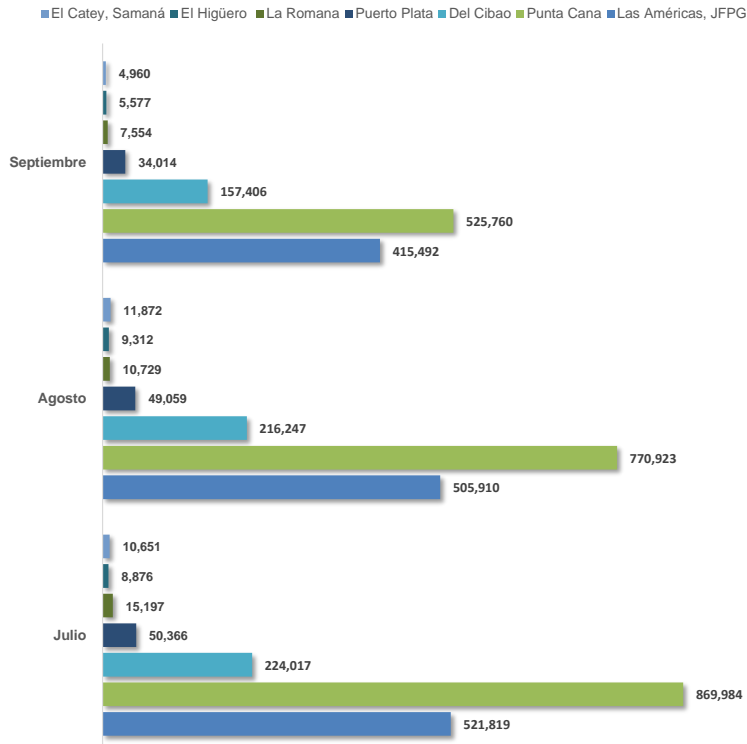

2023			
Aeropuertos		Julio	Agosto	Septiembre	Total
Las Américas, JFPG	Entrada	260,549	237,846	193,118	691,513
	Salida	261,270	268,064	222,374	751,708
	Total	521,819	505,910	415,492	1,443,221
Punta Cana	Entrada	438,583	368,964	254,426	1,061,973
	Salida	431,401	401,959	271,334	1,104,694
	Total	869,984	770,923	525,760	2,166,667
Del Cibao	Entrada	116,083	99,507	67,253	282,843
	Salida	107,934	116,740	90,153	314,827
	Total	224,017	216,247	157,406	597,670
Puerto Plata	Entrada	26,233	23,558	16,092	65,883
	Salida	24,133	25,501	17,922	67,556
	Total	50,366	49,059	34,014	133,439
La Romana	Entrada	7,242	5,199	3,480	15,921
	Salida	7,955	5,530	4,074	17,559
	Total	15,197	10,729	7,554	33,480
El Higüero	Entrada	4,964	4,718	2,982	12,664
	Salida	3,912	4,594	2,595	11,101
	Total	8,876	9,312	5,577	23,765
El Catey, Samaná	Entrada	5,727	5,762	2,140	13,629
	Salida	4,924	6,110	2,820	13,854
	Total	10,651	11,872	4,960	27,483
Total general		1,700,910	1,574,052	1,150,763	4,425,725

Fuente: Elaborado por la JAC a partir de la base de datos del IDAC.

TRÁFICO DE PASAJEROS DESDE / HACIA LA REP. DOM. POR AEROPUERTOS JUL. - SEP. 2023

Fuente: Elaborado por la JAC a partir de la base de datos del IDAC.