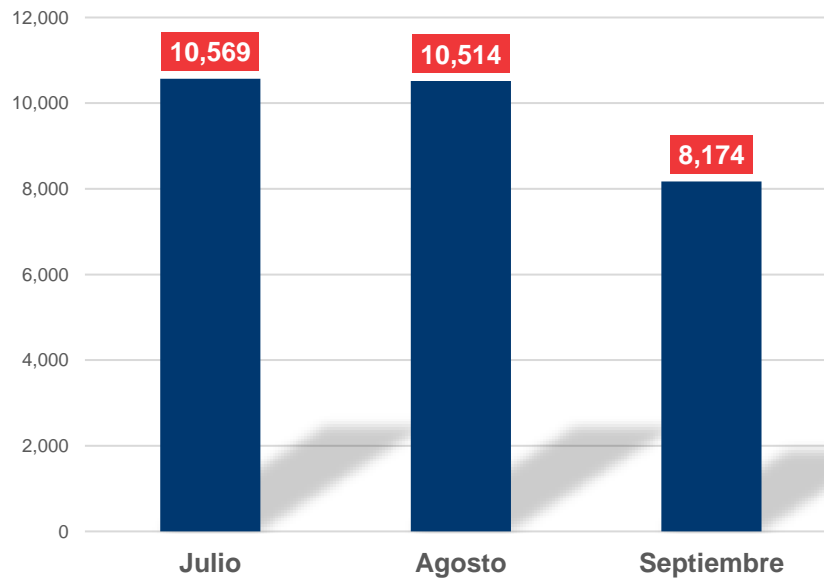

PASAJEROS POR RUTAS

[Volver](#)

Rutas	jul. - sep. 2023
Washington-Dulles/El Higüero	1
Tampa/El Higüero	1
Pinehurst/La Romana	1
Savannah-Hilton Head/El Higüero	1
Totales	4,425,725

Fuente: Elaborado por la JAC a partir de la base de datos del IDAC.

ENTRADAS Y SALIDAS MENSUAL DE OPERACIONES

[Volver](#)

Detalles	2023			
	Julio	Agosto	Septiembre	Total
Entrada	5,286	5,257	4,079	14,622
Salida	5,283	5,257	4,095	14,635
Total general	10,569	10,514	8,174	29,257

Fuente: Elaborado por la JAC a partir de la base de datos del IDAC.

OPERACIONES DESDE / HACIA LA REP. DOM. JUL. - SEP. 2023

Fuente: Elaborado por la JAC a partir de la base de datos del IDAC.

[Volver](#)