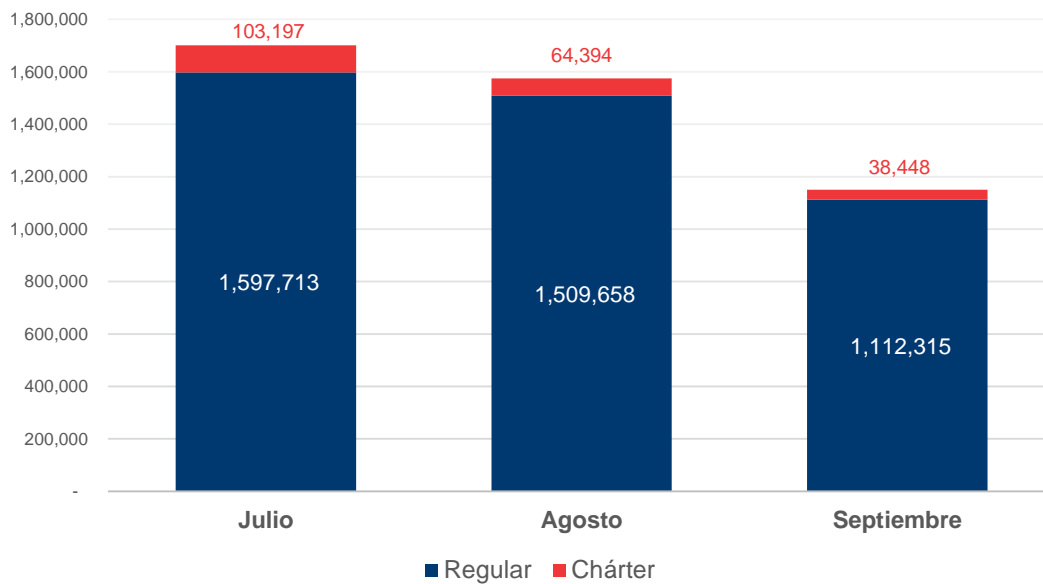

[Volver](#)

Detalles		2023			
		Julio	Agosto	Septiembre	Total
Regulares	Entrada	807,875	716,435	521,711	2,046,021
	Salida	789,838	793,223	590,604	2,173,665
	Total	1,597,713	1,509,658	1,112,315	4,219,686
No Regulares	Entrada	51,506	29,119	17,780	98,405
	Salida	51,691	35,275	20,668	107,634
	Total	103,197	64,394	38,448	206,039
Total general		1,700,910	1,574,052	1,150,763	4,425,725

Fuente: Elaborado por la JAC a partir de la base de datos del IDAC.

TRÁFICO DE PASAJEROS DESDE/HACIA LA REP. DOM. POR TIPO DE VUELO JUL. - SEP. 2023

Fuente: Elaborado por la JAC a partir de la base de datos del IDAC.