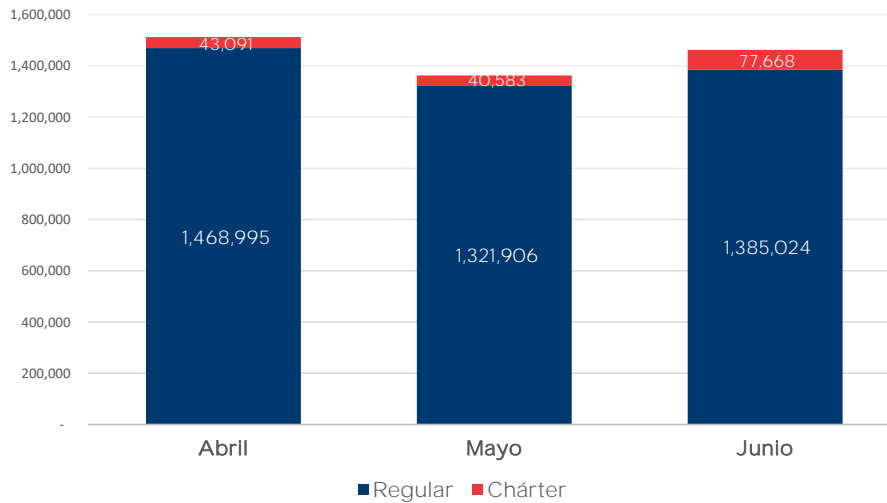

**Operaciones :**

Operaciones por meses en entradas y salidas  
Operaciones por tipos de vuelos  
Operaciones por Aeropuertos  
Operaciones por Líneas Aéreas Abr. - Jun. 2023  
Operaciones por Rutas Aéreas Abr. - Jun. 2023

## TRÁFICO DE PASAJEROS DESDE/HACIA LA REP. DOM. ABR. - JUN. 2023

Fuente: Elaborado por la JAC a partir de la base de datos del IDAC.

[Volver](#)

Detalles		2023			
		Abril	Mayo	Junio	Total
Regulares	Entrada	711,189	648,566	707,552	2,067,307
	Salida	757,806	673,340	677,472	2,108,618
	<b>Total</b>	<b>1,468,995</b>	<b>1,321,906</b>	<b>1,385,024</b>	<b>4,175,925</b>
No Regulares	Entrada	20,216	21,886	40,822	82,924
	Salida	22,875	18,697	36,846	78,418
	<b>Total</b>	<b>43,091</b>	<b>40,583</b>	<b>77,668</b>	<b>161,342</b>
<b>Total general</b>		<b>1,512,086</b>	<b>1,362,489</b>	<b>1,462,692</b>	<b>4,337,267</b>

Fuente: Elaborado por la JAC a partir de la base de datos del IDAC.

TRÁFICO DE PASAJEROS DESDE/HACIA LA REP.  
DOM. POR TIPO DE VUELO  
ABR. - JUN. 2023

Fuente: Elaborado por la JAC a partir de la base de datos del IDAC.