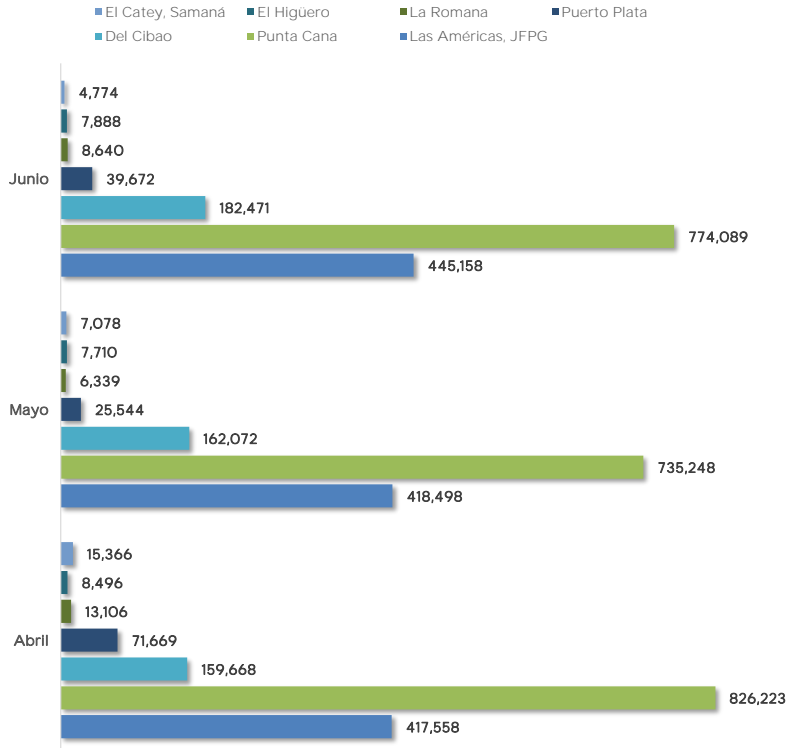

[Volver](#)

2023					
Aeropuertos		Abril	Mayo	Junio	Total
Las Américas, JFPG	Entrada	200,430	204,982	225,690	631,102
	Salida	217,128	213,516	219,468	650,112
	Total	417,558	418,498	445,158	1,281,214
Punta Cana	Entrada	405,207	364,839	392,518	1,162,564
	Salida	421,016	370,409	381,571	1,172,996
	Total	826,223	735,248	774,089	2,335,560
Del Cibao	Entrada	75,523	78,349	97,918	251,790
	Salida	84,145	83,723	84,553	252,421
	Total	159,668	162,072	182,471	504,211
Puerto Plata	Entrada	32,906	12,064	21,067	66,037
	Salida	38,763	13,480	18,605	70,848
	Total	71,669	25,544	39,672	136,885
La Romana	Entrada	5,715	2,813	4,281	12,809
	Salida	7,391	3,526	4,359	15,276
	Total	13,106	6,339	8,640	28,085
El Higüero	Entrada	4,720	4,167	4,443	13,330
	Salida	3,776	3,543	3,445	10,764
	Total	8,496	7,710	7,888	24,094
El Catey, Samaná	Entrada	6,904	3,238	2,457	12,599
	Salida	8,462	3,840	2,317	14,619
	Total	15,366	7,078	4,774	27,218
Total general		1,512,086	1,362,489	1,462,692	4,337,267

Fuente: Elaborado por la JAC a partir de la base de datos del IDAC.

TRÁFICO DE PASAJEROS DESDE / HACIA LA REP. DOM. POR AEROPUERTOS ABR. - JUN. 2023

Fuente: Elaborado por la JAC a partir de la base de datos del IDAC.