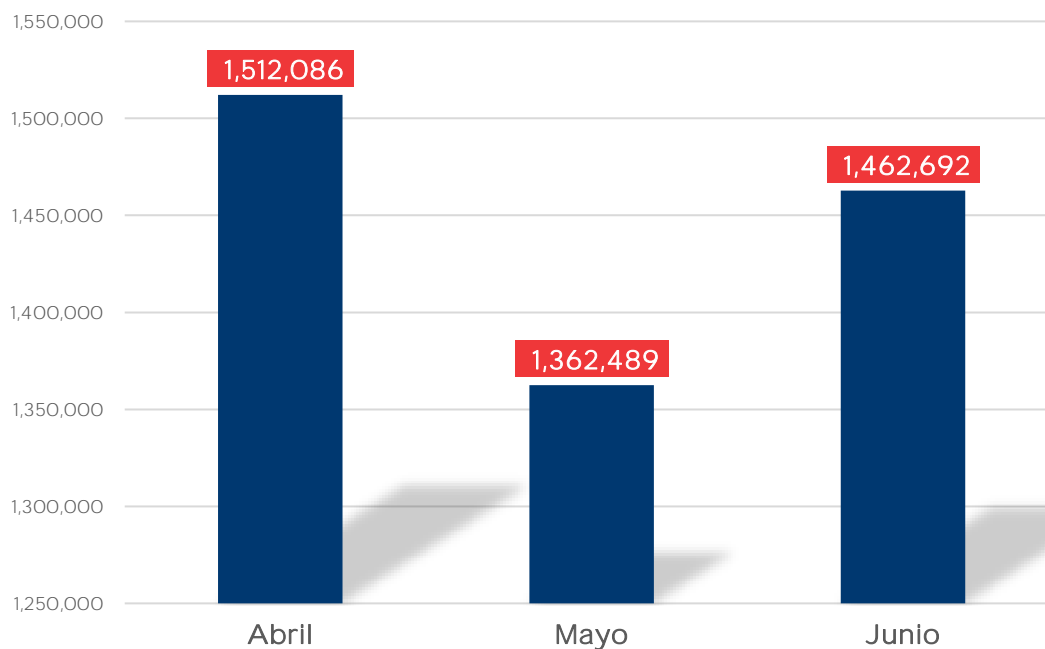

Detalles	2023			
	Abril	Mayo	Junio	Total
Entrada	731,405	670,452	748,374	2,150,231
Salida	780,681	692,037	714,318	2,187,036
Total general	1,512,086	1,362,489	1,462,692	4,337,267

Fuente: Elaborado por la JAC a partir de la base de datos del IDAC.

TRÁFICO DE PASAJEROS DESDE/HACIA LA REP. DOM. ABR. - JUN. 2023

Fuente: Elaborado por la JAC a partir de la base de datos del IDAC.