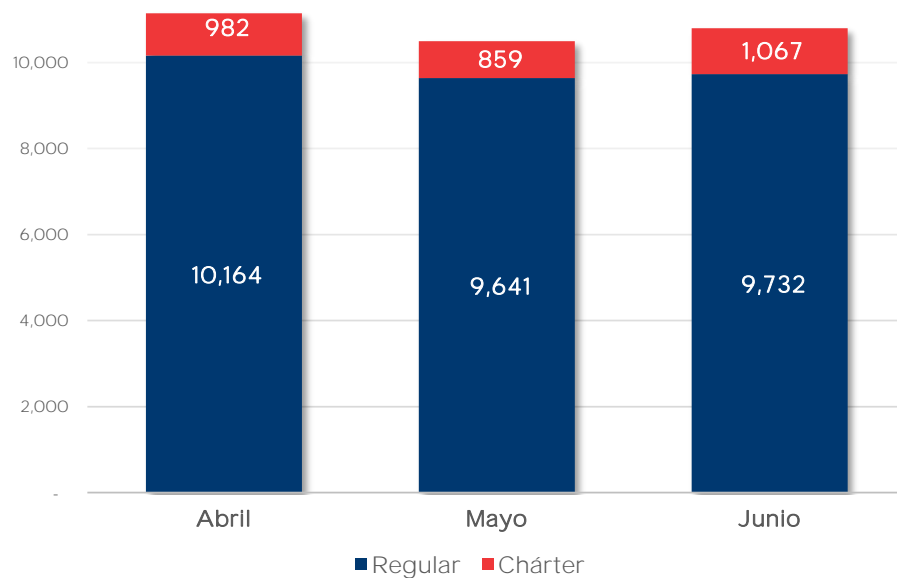

## OPERACIONES DE ACUERDO AL TIPO DE VUELO: REGULARES Y NO REGULARES

[Volver](#)

Detalles		2023			
		Abril	Mayo	Junio	Total
Regulares	Entrada	5,086	4,816	4,864	14,766
	Salida	5,078	4,825	4,868	14,771
	<b>Total</b>	<b>10,164</b>	<b>9,641</b>	<b>9,732</b>	<b>29,537</b>
No Regulares	Entrada	491	430	531	1,452
	Salida	491	429	536	1,456
	<b>Total</b>	<b>982</b>	<b>859</b>	<b>1,067</b>	<b>2,908</b>
<b>Total general</b>		<b>11,146</b>	<b>10,500</b>	<b>10,799</b>	<b>32,445</b>

### OPERACIONES DESDE/HACIA LA REP. DOM. POR TIPO DE VUELO ABR. - JUN. 2023

Fuente: Elaborado por la JAC a partir de la base de datos del IDAC.

Aeropuertos		2023			
		Abril	Mayo	Junio	Total
Las Américas, JFPG	Entrada	1,875	1,895	1,850	5,620
	Salida	1,879	1,896	1,862	5,637
	<b>Total</b>	<b>3,754</b>	<b>3,791</b>	<b>3,712</b>	<b>11,257</b>
Punta Cana	Entrada	2,458	2,225	2,345	7,028
	Salida	2,457	2,228	2,343	7,028
	<b>Total</b>	<b>4,915</b>	<b>4,453</b>	<b>4,688</b>	<b>14,056</b>
Del Cibao	Entrada	559	610	640	1,809
	Salida	553	606	636	1,795
	<b>Total</b>	<b>1,112</b>	<b>1,216</b>	<b>1,276</b>	<b>3,604</b>
Puerto Plata	Entrada	231	98	148	477
	Salida	230	96	144	470
	<b>Total</b>	<b>461</b>	<b>194</b>	<b>292</b>	<b>947</b>
La Romana	Entrada	112	127	127	366
	Salida	117	131	128	376
	<b>Total</b>	<b>229</b>	<b>258</b>	<b>255</b>	<b>742</b>
El Hígüero	Entrada	269	254	264	787
	Salida	258	261	262	781
	<b>Total</b>	<b>527</b>	<b>515</b>	<b>526</b>	<b>1,568</b>
El Catey, Samaná	Entrada	73	37	21	131
	Salida	75	36	23	134
	<b>Total</b>	<b>148</b>	<b>73</b>	<b>44</b>	<b>265</b>
<b>Total general</b>		<b>11,146</b>	<b>10,500</b>	<b>10,793</b>	<b>32,439</b>