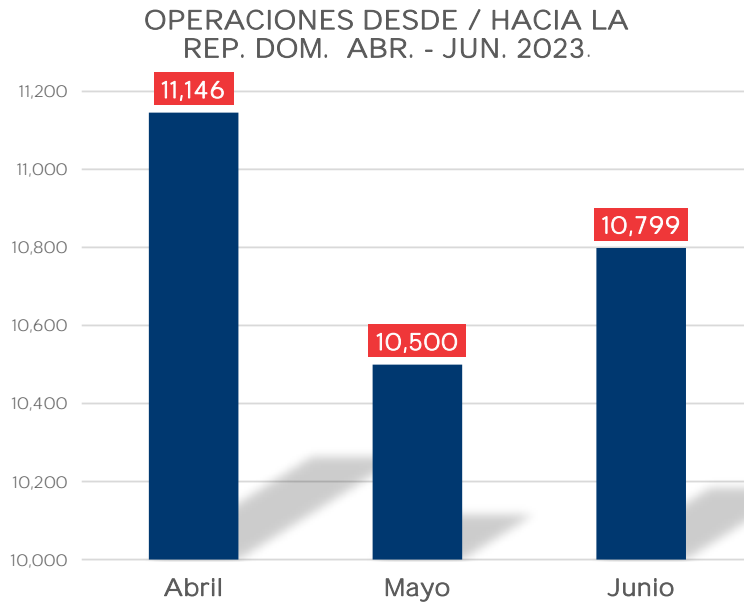

ENTRADAS Y SALIDAS MENSUAL DE OPERACIONES

[Volver](#)

Detalles	2023			
	Abril	Mayo	Junio	Total
Entrada	5,577	5,246	5,395	16,218
Salida	5,569	5,254	5,404	16,227
Total general	11,146	10,500	10,799	32,445

Fuente: Elaborado por la JAC a partir de la base de datos del IDAC.

Fuente: Elaborado por la JAC a partir de la base de datos del IDAC.