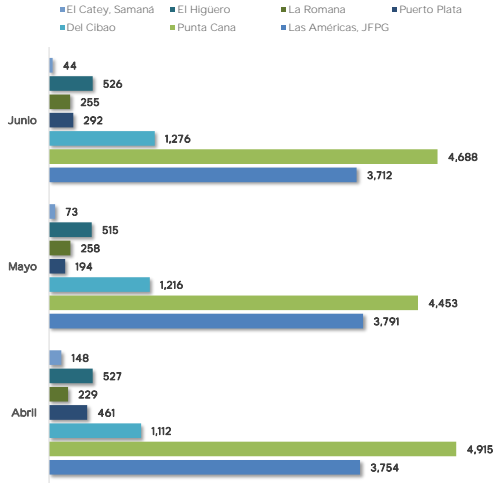

Aeropuertos		2023			
		Abril	Mayo	Junio	Total
Las Américas, JFPG	Entrada	1,875	1,895	1,850	5,620
	Salida	1,879	1,896	1,862	5,637
	Total	3,754	3,791	3,712	11,257
Punta Cana	Entrada	2,458	2,225	2,345	7,028
	Salida	2,457	2,228	2,343	7,028
	Total	4,915	4,453	4,688	14,056
Del Cibao	Entrada	559	610	640	1,809
	Salida	553	606	636	1,795
	Total	1,112	1,216	1,276	3,604
Puerto Plata	Entrada	231	98	148	477
	Salida	230	96	144	470
	Total	461	194	292	947
La Romana	Entrada	112	127	127	366
	Salida	117	131	128	376
	Total	229	258	255	742
El Hígüero	Entrada	269	254	264	787
	Salida	258	261	262	781
	Total	527	515	526	1,568
El Catey, Samaná	Entrada	73	37	21	131
	Salida	75	36	23	134
	Total	148	73	44	265
Total general		11,146	10,500	10,793	32,439

OPERACIONES DESDE/HACIA LA REP. DOM.
POR AEROPUERTOS ABR. - JUN. 2023